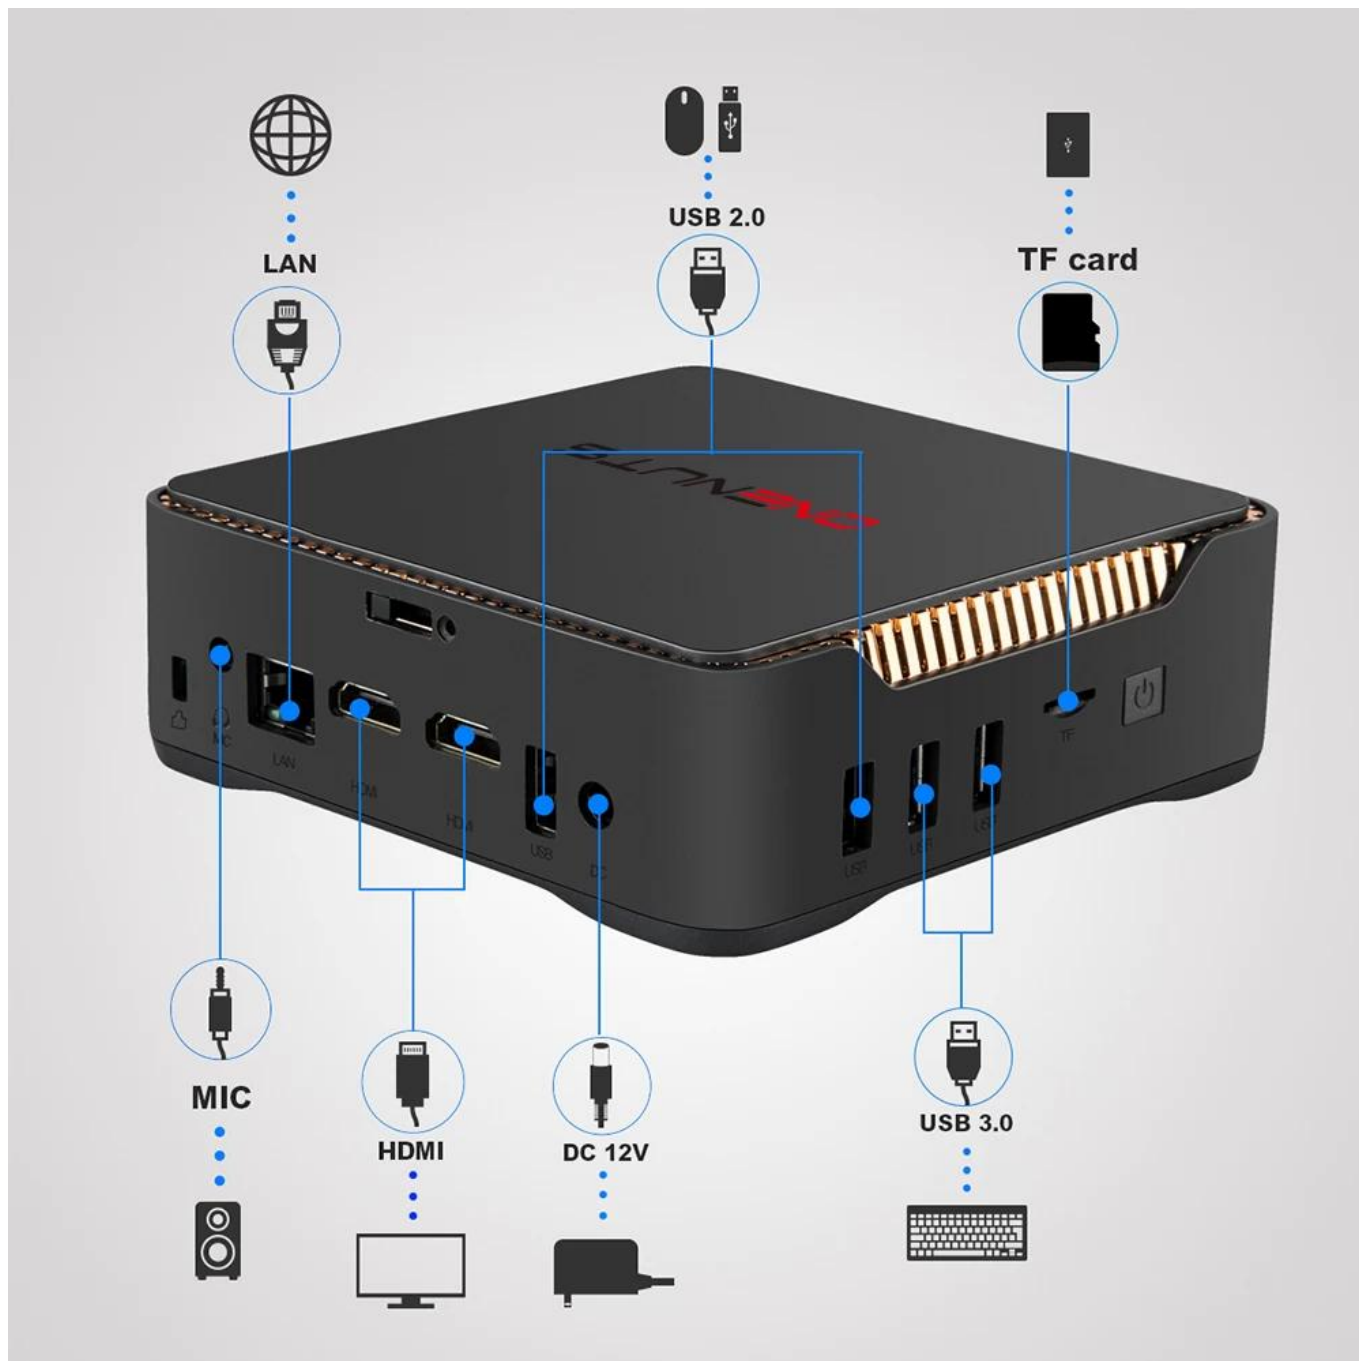

3. Em termos de conectividade, o [Nozes Nozes 5](#) oferece uma porta Ethernet RJ45 1GB/s localizada na parte traseira, uma configuração Wi-Fi de banda dupla e um adaptador Bluetooth 4.1.

4. Este HTPC é pequeno, mas poderoso: O Onenuts Nut 5 é perfeito para tarefas diárias e trabalho de escritório.

5. Um suporte VESA está incluído na caixa, ocultando perfeitamente a unidade na parte traseira de sua TV ou monitor.

4 core
CPU

Penta-Core
HD Graphics
GPU

4K
ULTRA HD

5G
WIFI

2*USB2.0
2*USB3.0

OS
Windows 10

Small convenient

full functioning

Easy to install

Support 2 x HDMI & 1 x VGA Triple Display

Ultra-High Definition 4K Triple-Display Ready, allowing easy connection for up to three displays via the 2 HDMI and one VGA outputs.

Bundled with a VESA bracket

Mini computer can easily be mounted behind a monitor or HDTV

Nosso computador Intel Mini PC foi projetado para fornecer uma experiência de computação de alto desempenho com opções versáteis de armazenamento, recursos avançados de processamento e um sistema operacional fácil de usar. Aqui está uma análise detalhada de seus principais recursos e benefícios: