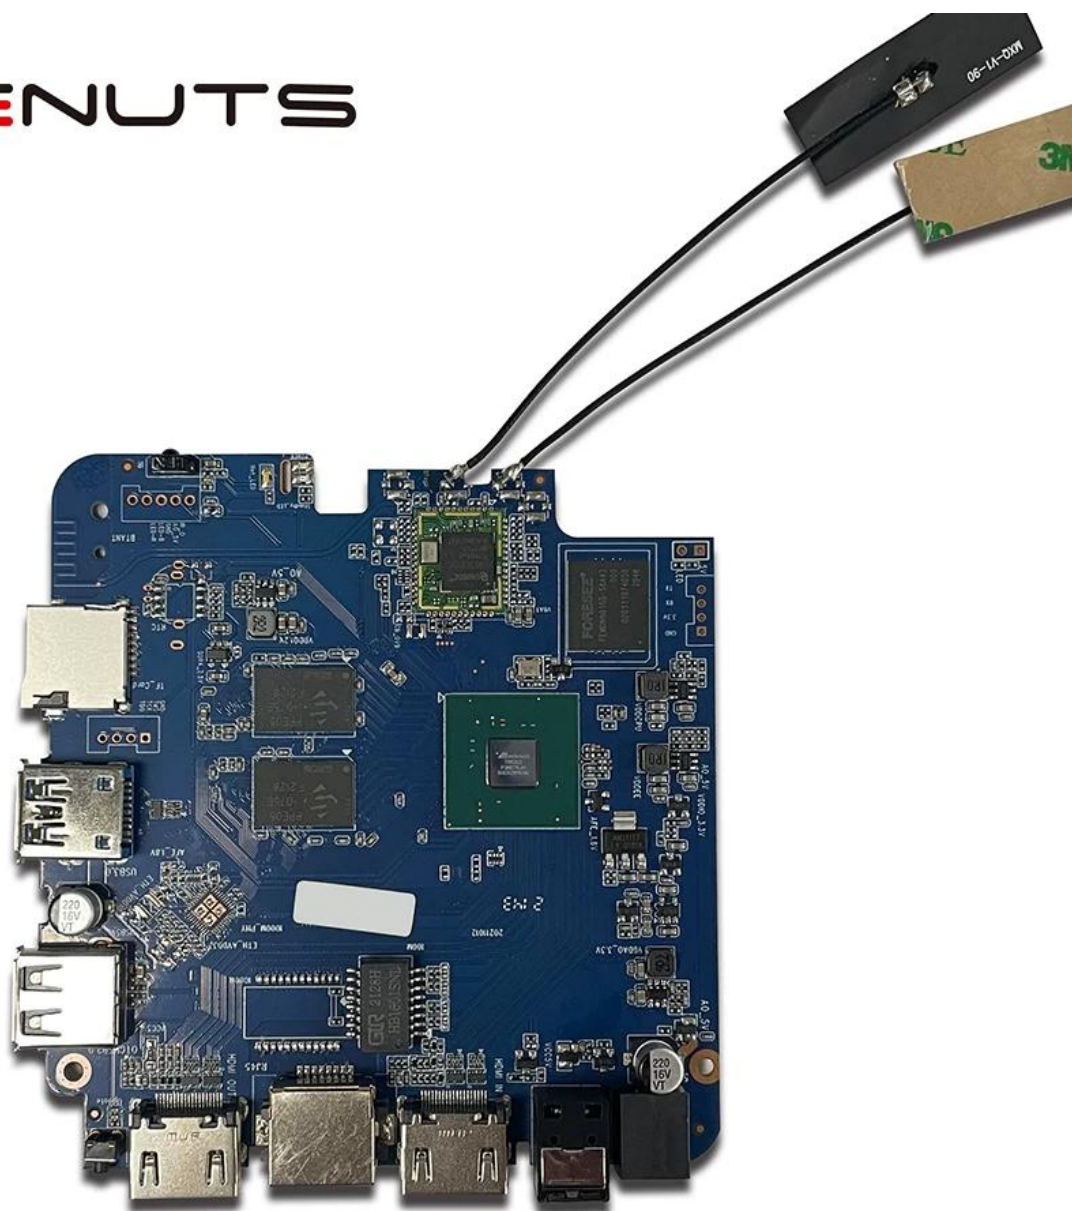

Multi-core 32/64-bit CPU and 3D GPU with high performance	Powerful multimedia processing capability, supporting all mainstream video decoding including 8K/4K 10-bit AV1/H.265/VP9/AVS2	Supports all mainstream HDR standard including Dolby Vision, HDR10 and HLG	Unique Trulife picture quality enhancement engine, offering theater-like visual effect	Complete production-ready security solution, supporting secure boot, secure OS and mainstream DRMs
Ultra-high performance and ultra-low power consumption	Ultra-high SoC integration and rich peripheral interfaces	Complete IP license, including Dolby, DTS, etc.	Supports screen projection technology like DLNA, Miracast etc.	Provides mature turn-key solution for both split and AIO smart TV

O chip Amlogic T962E2: capacitando dispositivos multimídia de alto desempenho