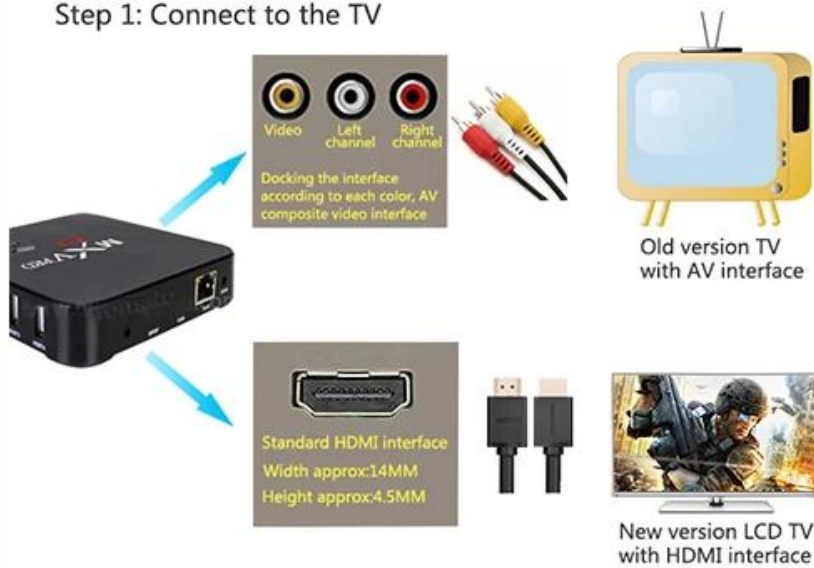

Full Quad core, 2GHz Ultra high frequency, More than 4 times Performance improvements

Breathtaking Visual Power

4K 1080i/p resolution is 4 times of full HD, so every detail of the screen is lucidity.

Bandwidth saving Lifting speed

H.265 hardware decoding can save 50% bandwidth resources;
Let you watch the 4K movie smoothly

Only two steps, Easy operation

Step 1: Connect to the TV

Step 2: Connect to the Internet

Descubra a melhor experiência de entretenimento com nossa caixa de TV Android MXQ PRO. Explore os recursos e benefícios que tornam este dispositivo indispensável para entusiastas de streaming de mídia, usuários experientes em tecnologia e qualquer pessoa que procure opções de entretenimento de alta qualidade.

Recursos aprimorados de entretenimento Nosso MXQ PRO Android TV Box oferece recursos de entretenimento aprimorados, incluindo Android 5.1.1, poder de processamento de 64 bits e suporte para resolução 4K * 2K. Mergulhe em um mundo de streaming contínuo, recursos visuais de alta definição e visualização envolvente.