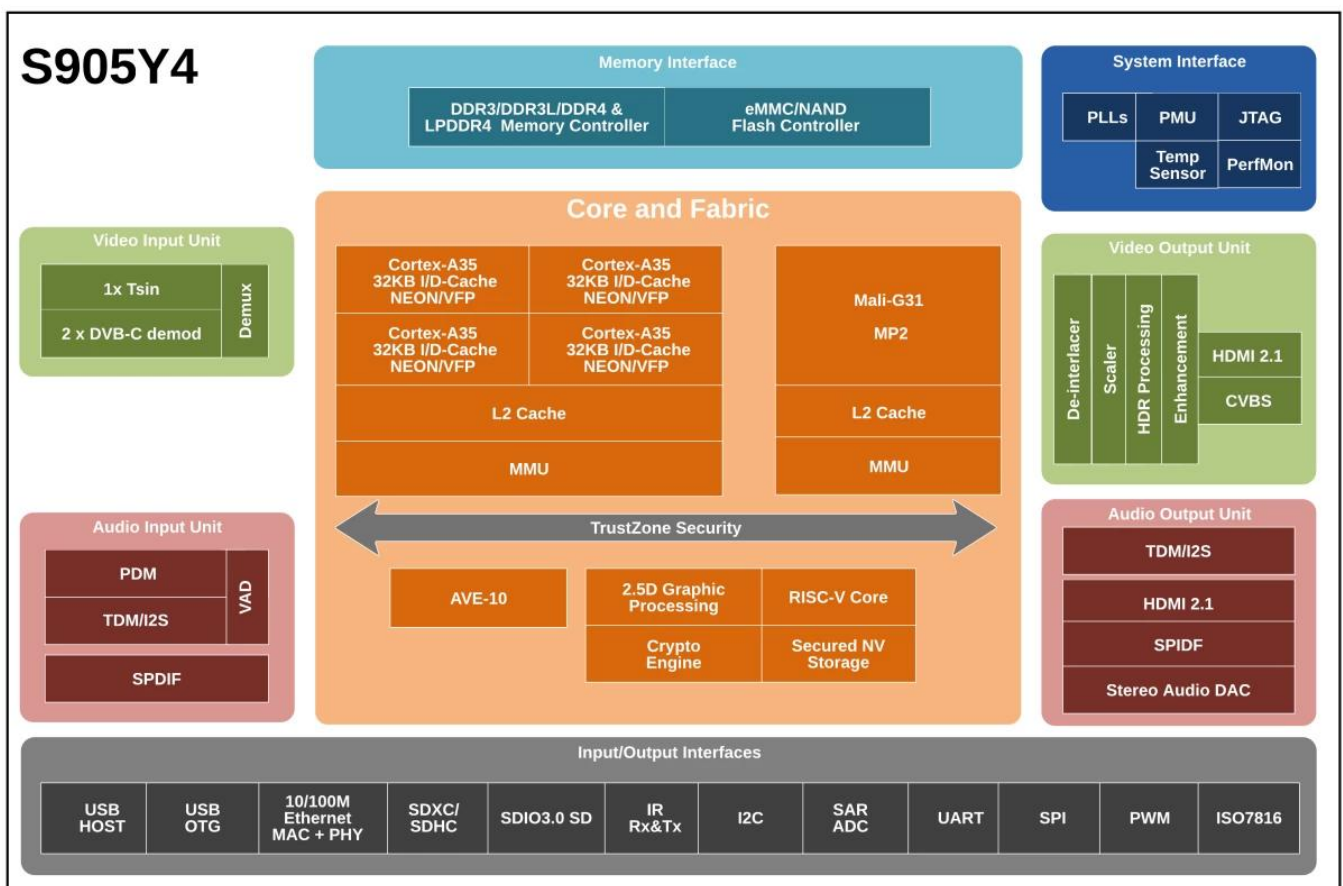

GPU

Na seção gráfica temos a GPU Mali-G31 MP2 com velocidade máxima de 650Mhz e desempenho de até 1,3 Gpix/s por núcleo = 2,6Gpix/s (0,65 Gpix do Mali-450). Possui suporte para OpenGL ES 3.2 e Vulkan 1.2. Também possui suporte OpenCL 2.0 FP, Render Script, suporte L2 Cache de até 512MB e barramento AMBA 4 ACE-LITE.

GPU

Para o vídeo, suporta codecs h.265, VP9 e o novo codec AV1, compatível com formatos HDR e suporte para perfis REC709 / BT2020. Este sistema permite-nos gravar vídeos até resoluções UHD 4K@120fps ou 8K sem problemas graças à sua saída de vídeo HDMI 2.1 que teoricamente pode ser compatível com sincronização de atualização automática, mas isso dependerá da implementação no firmware e da tecnologia do nosso TELEVISÃO.

Sistema Android

O sistema Android 11 (API 30), o kernel que controla o sistema é o kernel 5.4.86

Bem-vindo à próxima geração de entretenimento doméstico com nossa Mini Caixa de TV na Internet, desenvolvida e fornecida pelos principais fornecedores OEM de Android TV Box. Vamos explorar os recursos e benefícios inovadores que tornam nosso produto uma escolha de destaque para as residências modernas.

Desempenho e conectividade incomparáveis:

1. **1. Hardware poderoso:** A Mini Internet TV Box possui componentes de hardware poderosos, incluindo processadores avançados e recursos gráficos, garantindo streaming suave, navegação rápida e experiências multimídia envolventes.