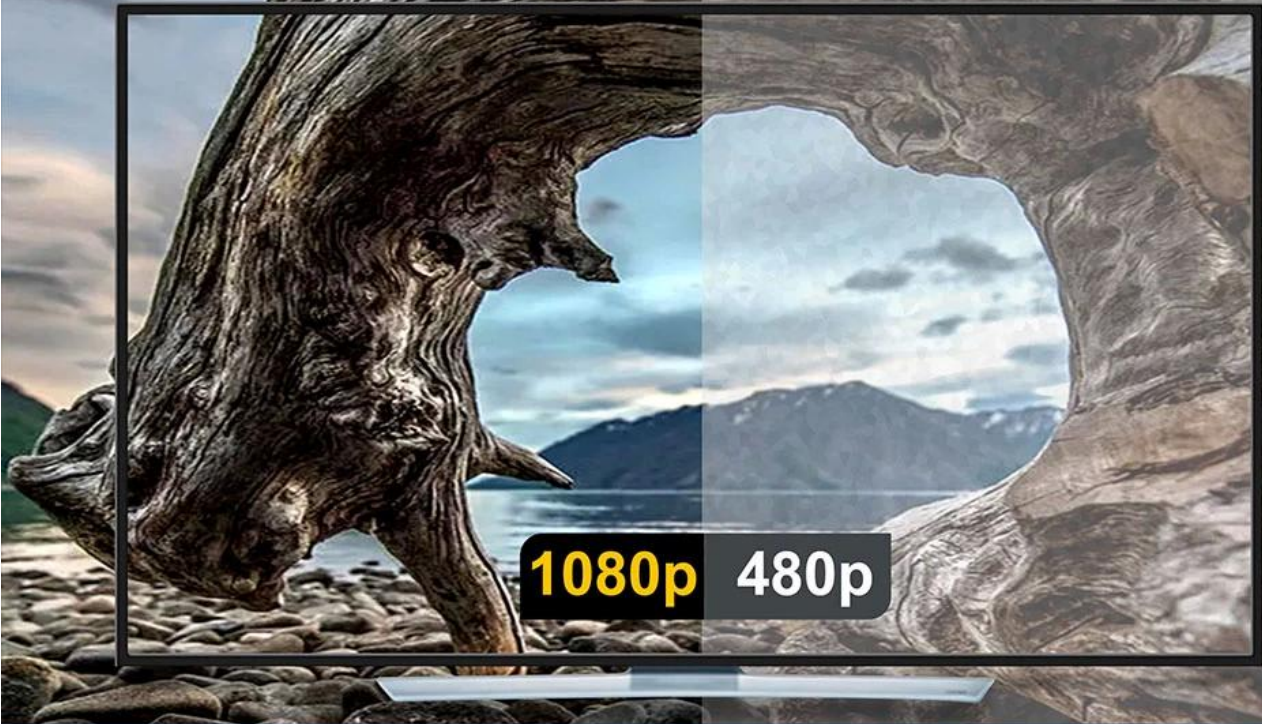

Novo Amlogic T972 Android 9.0 AC Wi-fi Ultra 8K Decoding Projeter DLP

Parâmetros do sistema	
Modelo nº:	Projeter X1
CPU	CPU Super Poderosa Amlogic T972 Quad Core A55
BATER	2G DDR3
ROM	16G EMMC
Bluetooth	BT 5.0
WiFi	2,4 G/5,8 G e ac 2T2R
OS	Android 9.0
Especificação de projeção	
Tecnologia	Tecnologia LCDLED Baixo ruído, baixo preço, portátil
Entrada	Fone de ouvido de 3,55 mm AV 2 * USB 2 * HDMI IN
Resolução	1920*1080P
Compatível	Suporta sinais de até 8K/4K/1080P/1080i/720P
Contraste	1000:1
Brilho	230 ansil
Distância de projeção	1,8 -6,6M (imagem 35 polegadas-200 polegadas)
Alto-falante	5W, 4Ω
lâmpada/lâmpada	Lâmpada de LED
Tensão de energia	CA 110-240V
línguas	Chinês/Inglês/ect 19 países Idioma
Correção trapezoidal	Correção trapezoidal eletrônica
Ponto de venda	1: fone de ouvido de 3,55 mm AV 2 * USB 2 * entrada HDMI 2:1920*1080 Resolução nativa 3: Brilho: 230 ansi 4: CA 110-240V 5: Luzes ambientais coloridas 6: CPU ARM Cortex-A55 de quatro núcleos 7: GPU ARM Mali-G31 MP2 8:RAM 2GBDDR3 9: ROM 16G EMMC 10: Amlogic Video Engine (AVE-10) com decodificadores de hardware dedicados de até 4Kx2K@75fps 11:Sistema operacional Android 9.0 12: Projeção de tela sem fio inteligente

X1

Ultra HD 8K Decoding Projection

1080P | Four-point correction | AI intelligence | Wireless projection

Real 1080p Resolution

Support 8K decoding in different formats

REALISTIC COLORS

Incredibly clear and smooth playback of videos and images