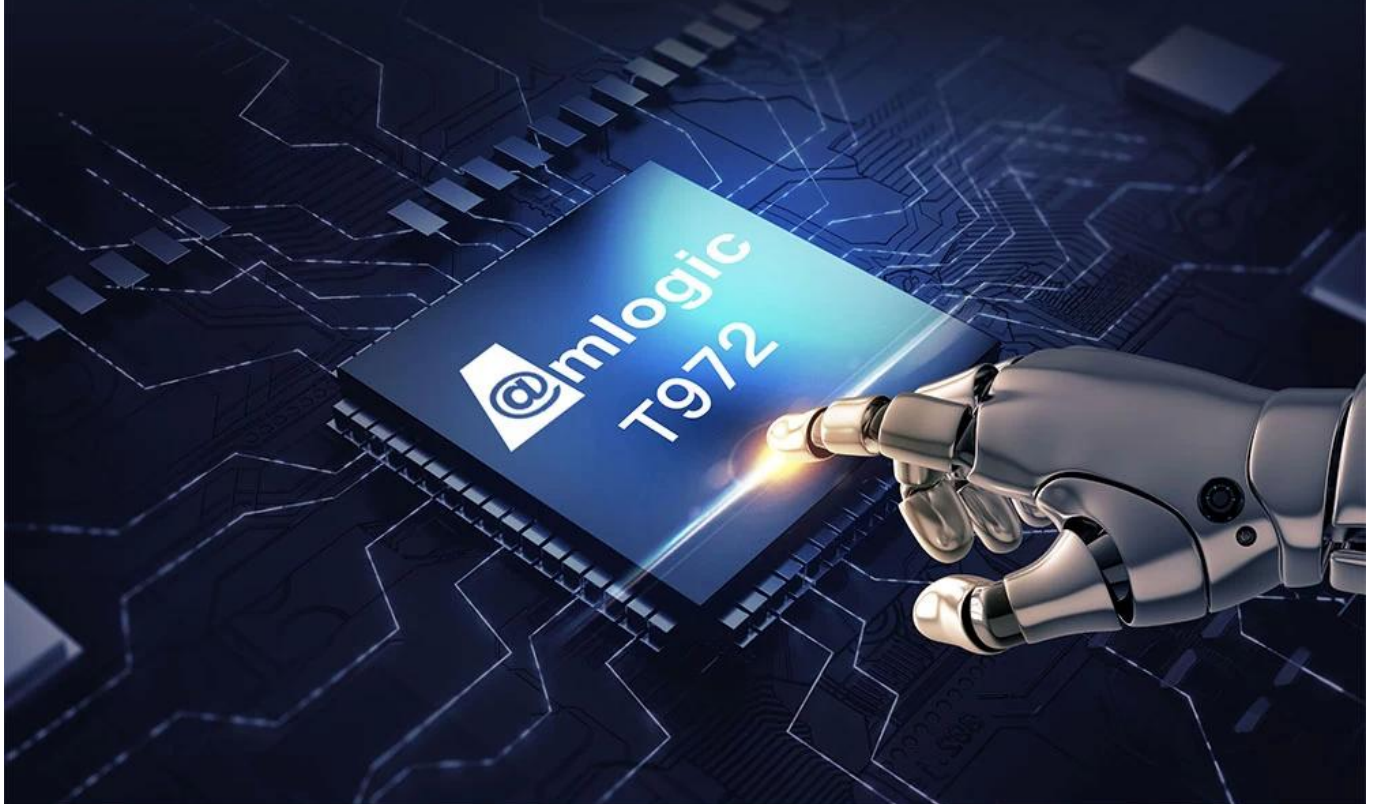

Amlogic T972 Quad Core A55 Super Powerful CPU

8K
Decoding

Android
9.0

Anti-
Aliasing

Image
enhancement

Sharpening
treatment

Image
denoising