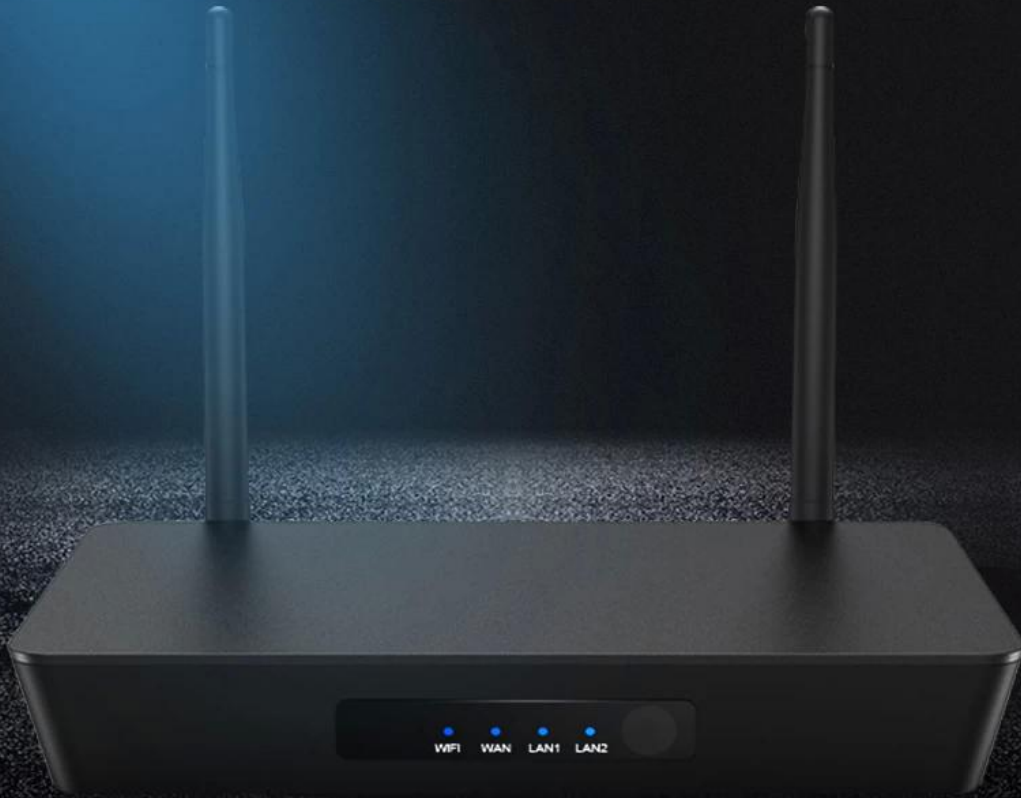

High-end smart Router

**Strong
signal**

**Wide
coverage**

**Stable
network**