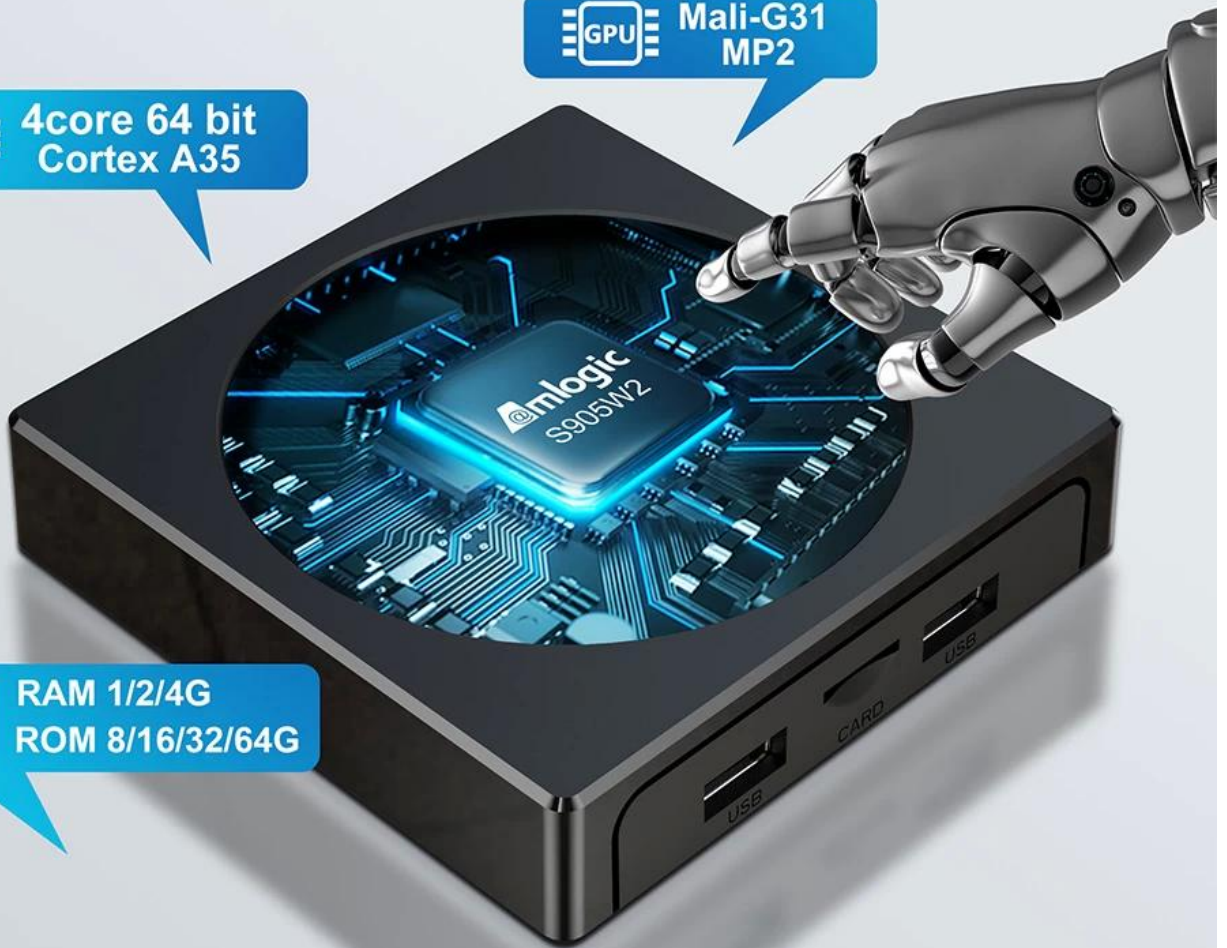

Amlogic S905W2 Quad Core

With ARM Cortex-A35 high-performance CPU which delivers the best combination of power efficiency and performance in its class

**4core 64 bit
Cortex A35**

**Mali-G31
MP2**

**RAM 1/2/4G
ROM 8/16/32/64G**