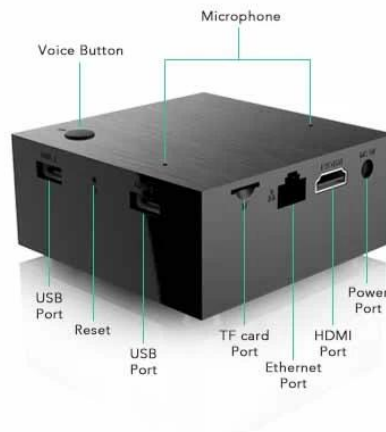

## What's in the box

Eleve a sua experiência de TV com o [OTT TV Box](#) apresentando Amlogic S905W, um alto-falante integrado e microfone, todos equipados com AndroidTV. Este dispositivo de última geração combina desempenho poderoso com recursos inteligentes. Desfrute de streaming contínuo, controle de voz e som envolvente direto da sua TV. Transforme o seu entretenimento com este decodificador versátil e avançado.