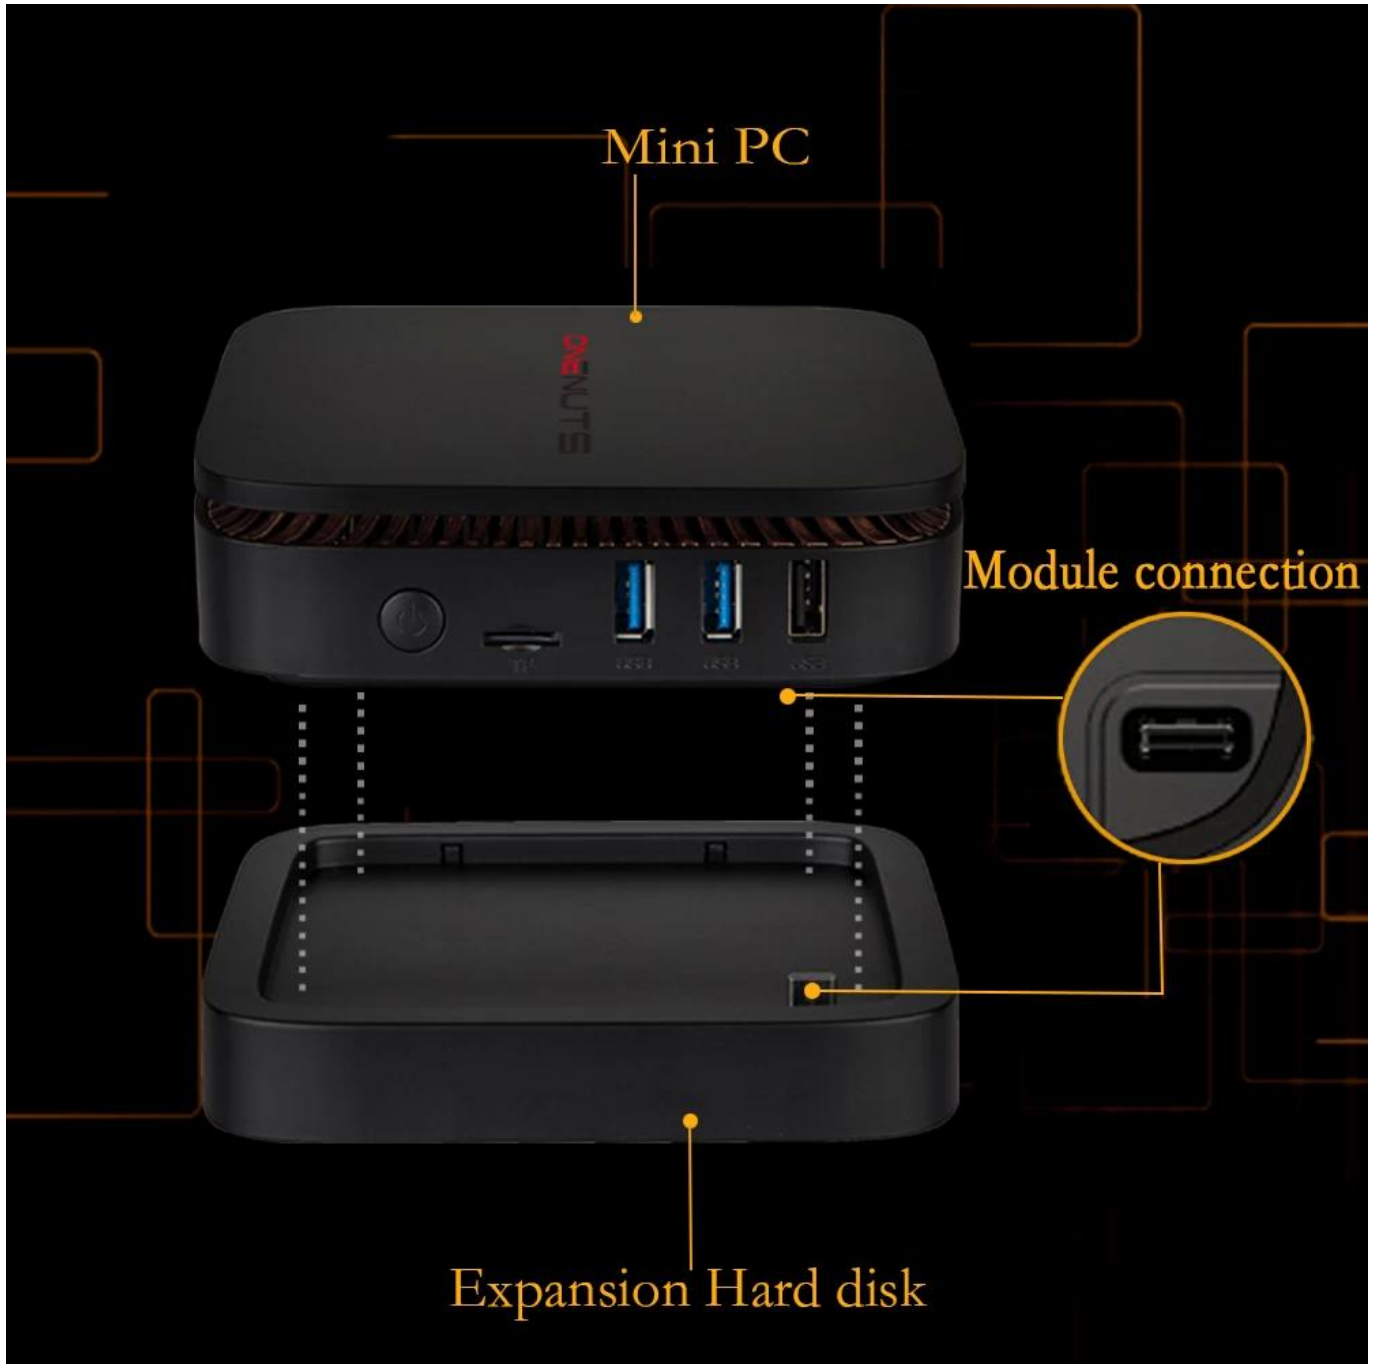

3. EXPANDIR O ARMAZENAMENTO POR MULTI-MANEIRAS: 1. Ajuste o SSD mSATA no slot mSATA dentro da unidade principal (SSD mSATA de até 128 GB, mas não incluído), desta forma você pode optar por clonar o Win 10 pré-instalado no SSD; 2. É expansível com a adição de até 2 TB de SSD ou HDD de 2,5 polegadas instalado na caixa de expansão base.

4. Projetado com ventilador ajuda a reduzir o calor. Todas as conexões importantes estão disponíveis: 1x LAN, 2x USB 3.0, 2x USB 2.0, 2x HDMI, 1x saída de áudio, 1x slot Micro SD (para cartões TF de até 128 GB).

5. ÓTIMO PC DE TEATRO EM CASA: O mini computador desktop vem com capacidade de streaming de ultra alta definição 4K, proporcionando a melhor experiência de televisão da categoria com qualidade de imagem realista, que pode ser usado como um centro de mídia para desfrutar da TV shows ou jogos.

**MINI but powerful**  
**5inch\*5inch\*2inch**

**Windows 10 in a mini Desktop computer**

**Ideal for office work or web**

**Browsing—Effective,extremely quiet**

power

TF

USB 3.0

USB 3.0