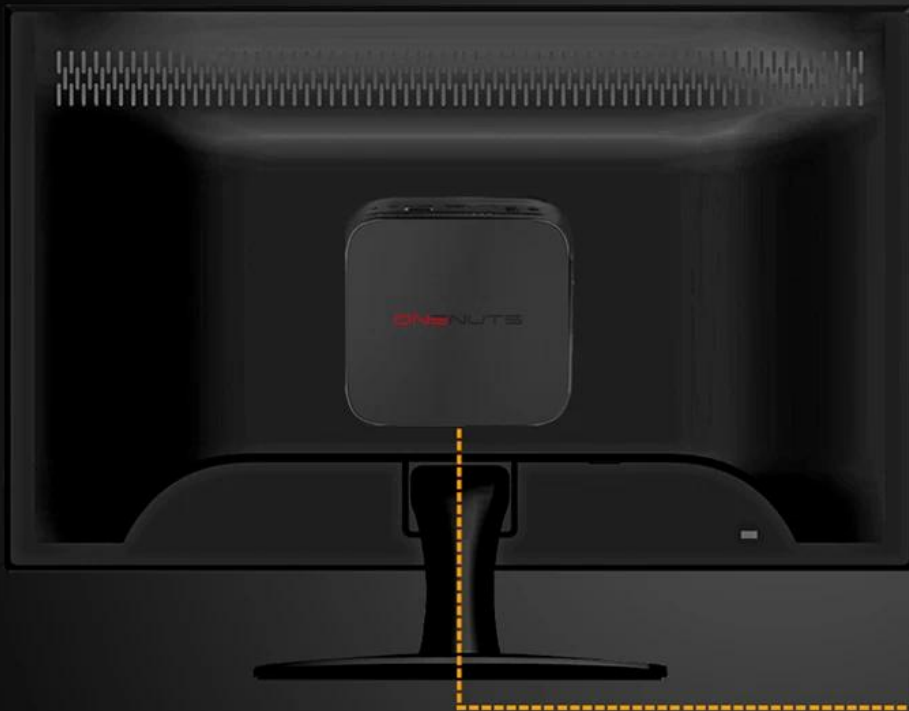

5. ÓTIMO PC DE TEATRO EM CASA: O mini computador desktop vem com capacidade de streaming de ultra alta definição 4K, proporcionando a melhor experiência de televisão da categoria com qualidade de imagem realista, que pode ser usado como um centro de mídia para desfrutar da TV shows ou jogos.

# VESA MOUNT

**Hiding the mini pc behind your Computer Monitor**  
**Save place for your office desk and enjoy entertainment.**

VESA MOUNT

Settings