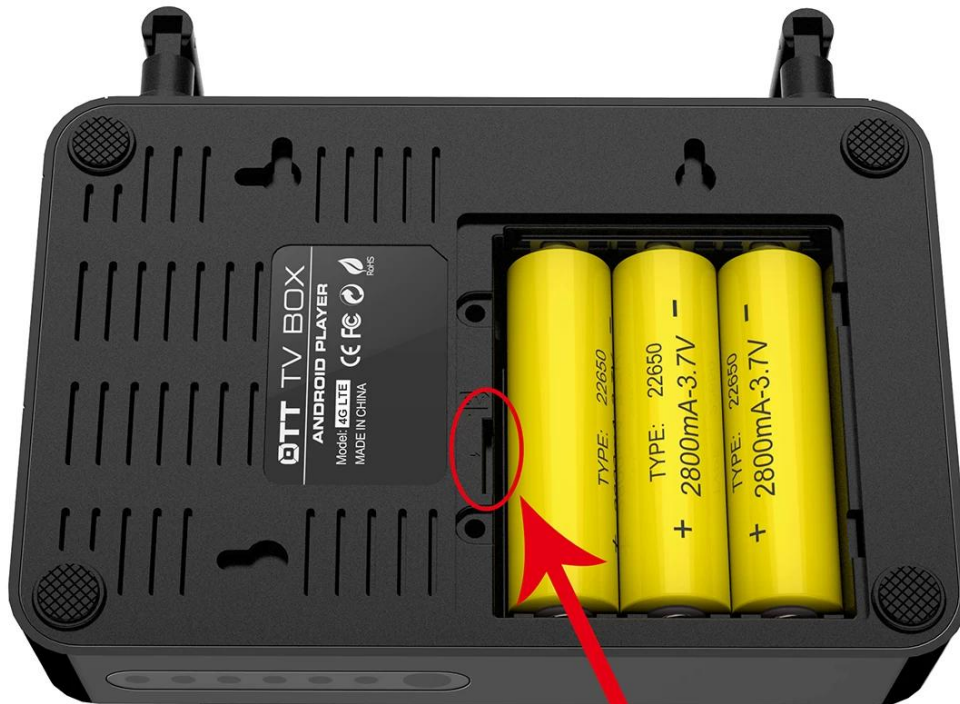

## Especificações

Modelo não.	Decodificador 4G LTE
CPU	AmlogicS905X Quad core ARM Cortex-A53 CPU 2GHz (DVFS)
GPU	Penta-Core Mali-450 até 750Mhz
SDRAM	1GB/2GB
Clarão	8GB/16G/32G-eMMC (opcional)
Wi-fi	Wi-Fi (802.11b/g/n) 2.4G/5G
Bluetooth	BT4.0
LANEthernet	Ethernet: 100M, padrão RJ-45
SO Android	Android6.0/7.0
Protocolos de transporte	DLNA, AirPlay

## Especificações da porta

Anfitrião USB	2 * USB 2.0 externo, 2 * USB 2.0 interno
Leitor de cartão	1 * CARTÃO TF

Micro SIM	1 * Micro-SIM, 1 * slot para cartão Micro-SIM oculto
HDTV	1 * saída HDTV
LAN	1 * Ethernet LAN RJ45 10M/100M
SAÍDA AV	1 * AV-OUT/IR-in (opcional)
<b>Outros</b>	
Fonte de energia	Entrada100-240V CA, Saída5V/2A CC
Bateria de lítio de recarga interna (opcional)	Bateria 18650 1-3 unidades ou módulo de bateria equivalente

4G LTE

4G LTE

4G LTE

4G LTE

4G LTE

4G LTE

Sim Slot

**OTT TV BOX**

**4K HDR** **HDMI 2.0**  
**HDCP 2.2**

Internal Zigbee(optional)  
**CEC** Internal Rrecharge Lithium

4G LTE

Android 6.0/7.0

O decodificador Onenuts Quad Core 4K Android 7.0 4G LTE com bateria integrada foi projetado para revolucionar sua experiência de entretenimento. Veja por que se destaca no mercado: