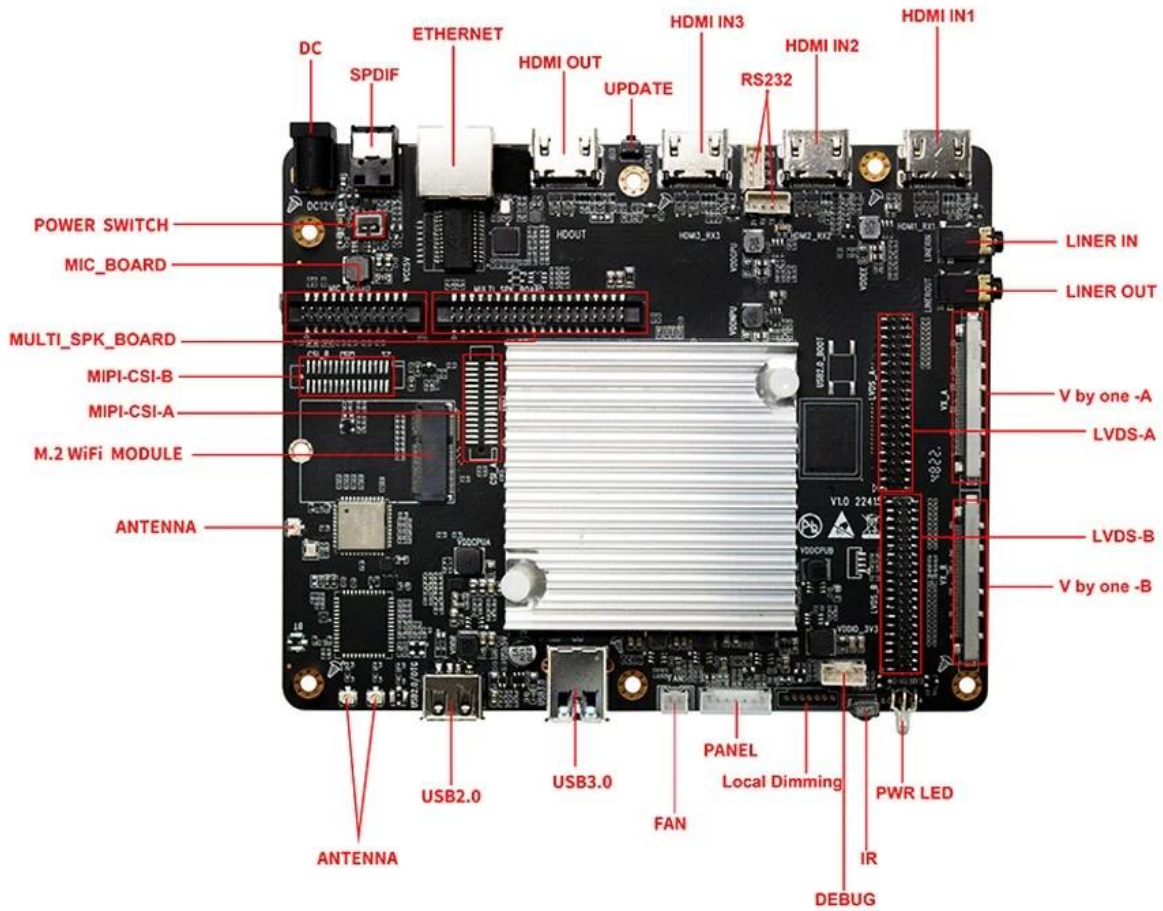

Porta de E/S

Entrada HDMI	3 * entrada HDMI
Saída HDMI	1 * saída HDMI
Saída LVDS	1 único/duplo, pode acionar diretamente LCD de 50/60 Hz
Saída V-By-One	2*8 pistas V-by-One, até 4Kp60; suporta saída 4K * 2K a 60 Hz
Interface de luz de fundo da tela	Alimentação 5V/12V, dimerização local ou dimerização PWM
porta USB	1 * porta USB 3.0 A Porta USB 2.0 A (para gravação de firmware) ou (mini USB OTG para opção)
Portas seriais	2 * portas seriais (2 * portas RS232 ou 2 * TTL; se precisar de slot para cartão TF, apenas 1 * porta serial disponível.)
Câmera CSI	2 * entrada CSI
MIC PDM	Alguns dos pinos de função são multiplexados com a câmera CSI, é necessário confirmar antes de usar
PLACA Spk	Suporta saída I2S
Ethernet	1 * porta RJ45, 100M/1000M
SPDIF	Saída SPDIF ou COAX para opção
Alinhar	AUDIO_Linha de entrada
Alinhar	AUDIO_Line out
RTC	Ligar/desligar temporizador de suporte
IR	Receptor IR (receptor IR integrado como opção)
LED de força	Placa de função integrada ou correspondente para opção
Atualizar	Suporta atualização local por atualização TF e USB ou OTA

Fonte de energia	Alimentação 5V/12V
------------------	--------------------

T085T01

Escopo aplicável

A placa-mãe Amlogic A311D2 Android Smart Integrated Board integra reprodução de rede multimídia, driver LCD e inteligência Android, principalmente para suportar telas LVDS e V-by-one de vários tamanhos e resoluções. É adequado para prateleiras inteligentes, publicidade em portas, displays comerciais, etc. Também pode ser aplicado a produtos terminais de display inteligentes, produtos terminais de vídeo, produtos terminais de automação industrial, display comercial, produtos de autoatendimento, educação inteligente, novo varejo e muitos outros campos de exibição. Tais como: máquina de publicidade multimídia, terminal de autoatendimento inteligente, terminal de varejo inteligente, etc.