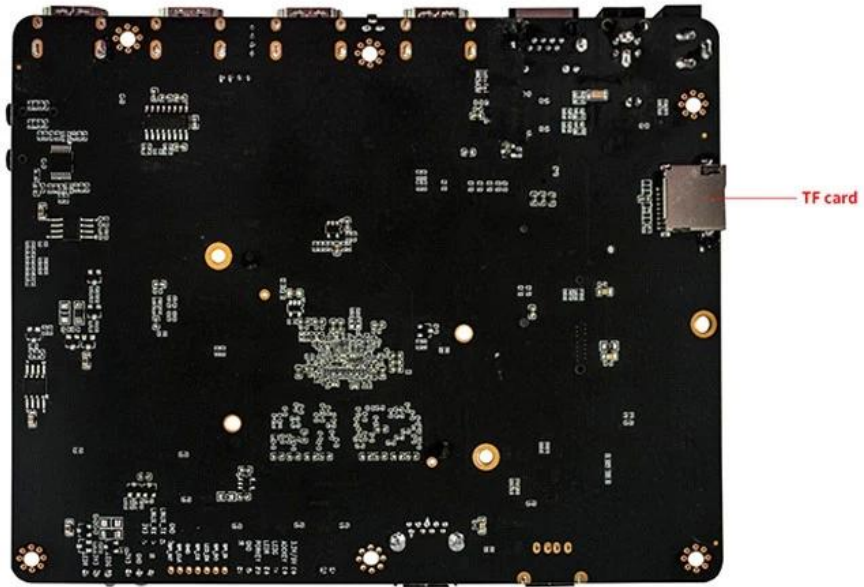

Porta de E/S

Entrada HDMI	3 * entrada HDMI
Saída HDMI	1 * saída HDMI
Saída LVDS	1 único/duplo, pode acionar diretamente LCD de 50/60 Hz
Saída V-By-One	2*8 pistas V-by-One, até 4Kp60; suporta saída 4K * 2K a 60 Hz
Interface de luz de fundo da tela	Alimentação 5V/12V, dimerização local ou dimerização PWM
porta USB	1 * porta USB 3.0 A Porta USB 2.0 A (para gravação de firmware) ou (mini USB OTG para opção)
Portas seriais	2 * portas seriais (2 * portas RS232 ou 2 * TTL; se precisar de slot para cartão TF, apenas 1 * porta serial disponível.)
Câmera CSI	2 * entrada CSI
MIC PDM	Alguns dos pinos de função são multiplexados com a câmera CSI, é necessário confirmar antes de usar
PLACA Spk	Suporta saída I2S
Ethernet	1 * porta RJ45, 100M/1000M
SPDIF	Saída SPDIF ou COAX para opção
Alinhar	AUDIO_Linha de entrada
Alinhar	AUDIO_Line out
RTC	Ligar/desligar temporizador de suporte
IR	Receptor IR (receptor IR integrado como opção)
LED de força	Placa de função integrada ou correspondente para opção
Atualizar	Suporta atualização local por atualização TF e USB ou OTA

Fonte de energia	Alimentação 5V/12V
------------------	--------------------

T085T01

Escopo aplicável

A placa-mãe Amlogic A311D2 Android Smart Integrated Board integra reprodução de rede multimídia, driver LCD e inteligência Android, principalmente para suportar telas LVDS e V-by-one de vários tamanhos e resoluções. É adequado para prateleiras inteligentes, publicidade em portas, displays comerciais, etc. Também pode ser aplicado a produtos terminais de display inteligentes, produtos terminais de vídeo, produtos terminais de automação industrial, display comercial, produtos de autoatendimento, educação inteligente, novo varejo e muitos outros campos de exibição. Tais como: máquina de publicidade multimídia, terminal de autoatendimento inteligente, terminal de varejo inteligente, etc.