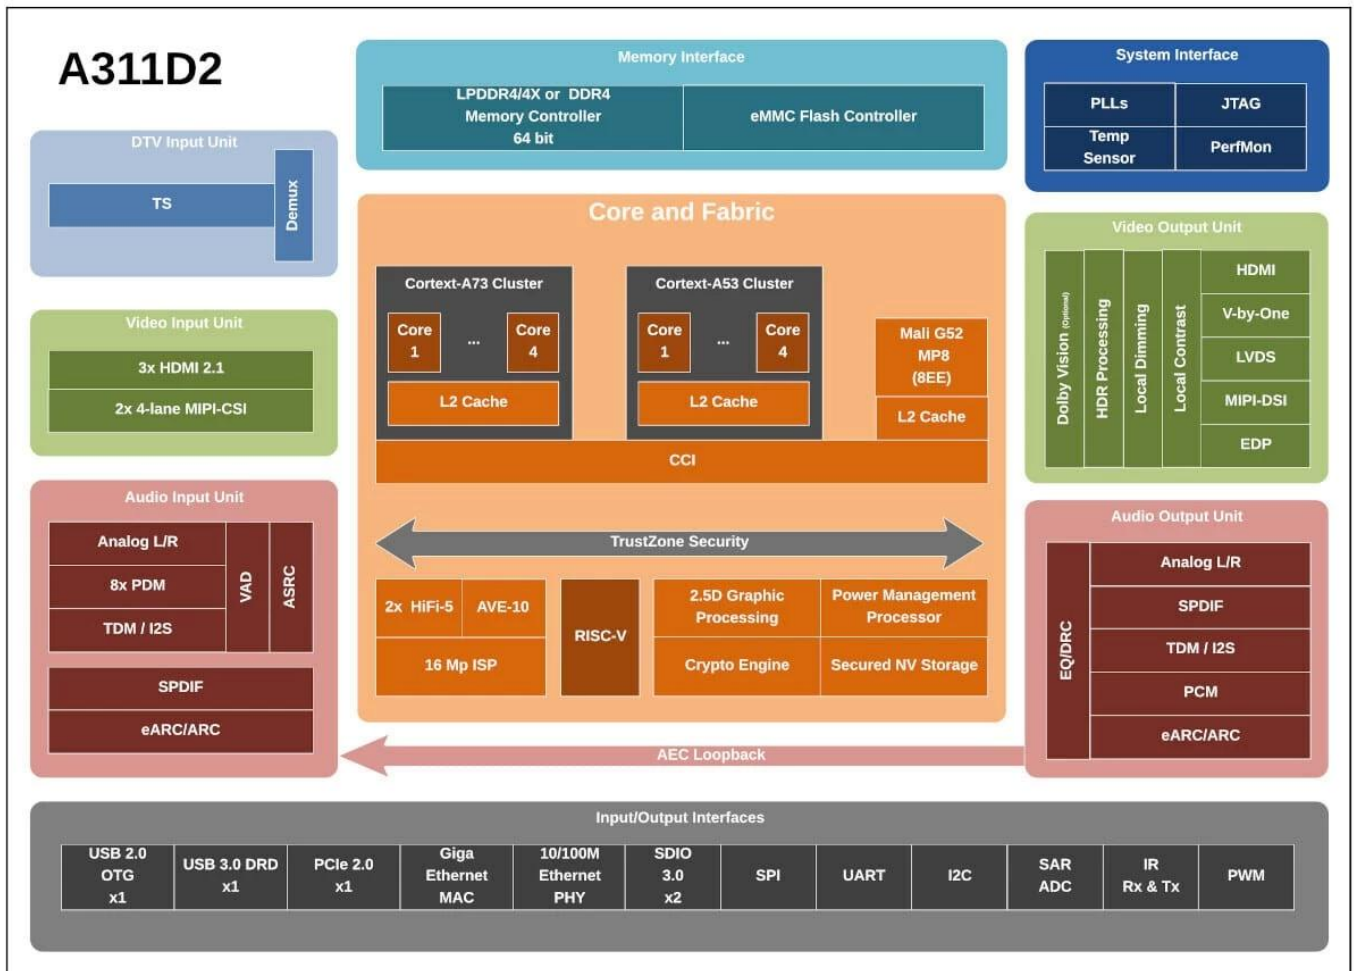

Porta de E/S

Entrada HDMI	3 * entrada HDMI
Saída HDMI	1 * saída HDMI
Saída LVDS	1 único/duplo, pode acionar diretamente LCD de 50/60 Hz
Saída V-By-One	2*8 pistas V-by-One, até 4Kp60; suporta saída 4K * 2K a 60 Hz
Interface de luz de fundo da tela	Alimentação 5V/12V, dimerização local ou dimerização PWM
porta USB	1 * porta USB 3.0 A Porta USB 2.0 A (para gravação de firmware) ou (mini USB OTG para opção)
Portas seriais	2 * portas seriais (2 * portas RS232 ou 2 * TTL; se precisar de slot para cartão TF, apenas 1 * porta serial disponível.)
Câmera CSI	2 * entrada CSI
MIC PDM	Alguns dos pinos de função são multiplexados com a câmera CSI, é necessário confirmar antes de usar
PLACA Spk	Suporta saída I2S
Ethernet	1 * porta RJ45, 100M/1000M
SPDIF	Saída SPDIF ou COAX para opção
Alinhar	AUDIO_Linha de entrada
Alinhar	AUDIO_Line out
RTC	Ligar/desligar temporizador de suporte
IR	Receptor IR (receptor IR integrado como opção)
LED de força	Placa de função integrada ou correspondente para opção
Atualizar	Suporta atualização local por atualização TF e USB ou OTA

Fonte de energia	Alimentação 5V/12V
------------------	--------------------

T085T01

Escopo aplicável

A placa-mãe Amlogic A311D2 Android Smart Integrated Board integra reprodução de rede multimídia, driver LCD e inteligência Android, principalmente para suportar telas LVDS e V-by-one de vários tamanhos e resoluções. É adequado para prateleiras inteligentes, publicidade em portas, displays comerciais, etc. Também pode ser aplicado a produtos terminais de display inteligentes, produtos terminais de vídeo, produtos terminais de automação industrial, display comercial, produtos de autoatendimento, educação inteligente, novo varejo e muitos outros campos de exibição. Tais como: máquina de publicidade multimídia, terminal de autoatendimento inteligente, terminal de varejo inteligente, etc.