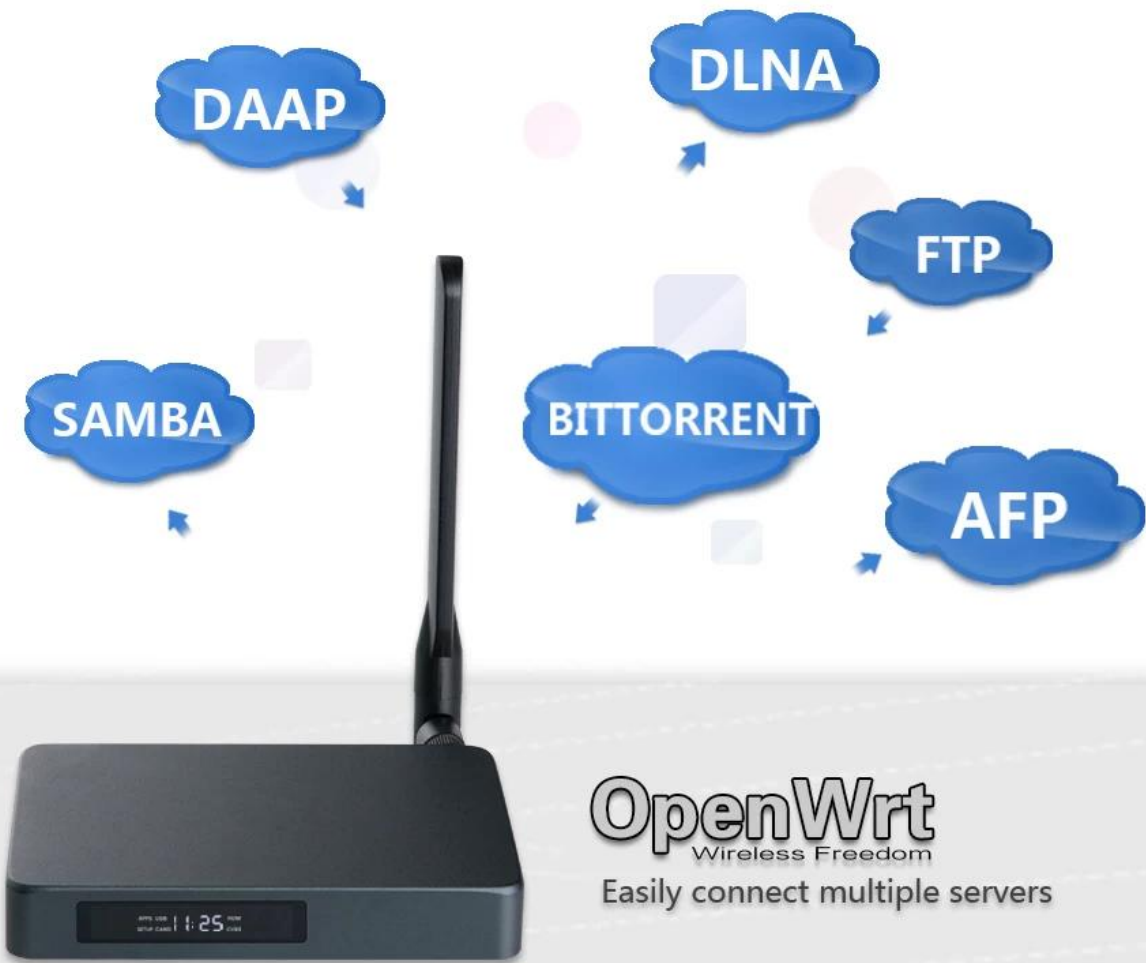

Smart BOX

4K
ULTRA HD

3D

SATA
3.0

4Core
64Bit

Video
Input

DVR

HDR

Copy and burn what you want

4.0
Bluetooth

Bluetooth 4.0 makes it easy to connect your keyboard, mouse, game console, and more

SATA 3.0

4K **3D** **DVR**
ULTRA HD

Descubra a melhor experiência de entretenimento com a caixa de TV Android Realtek RTD1295 SoC DDR4 2GB eMMC16GB HD SATA 3.0 USB3.0. Carregado com recursos avançados e tecnologia de ponta, este dispositivo leva a visualização de TV a novos patamares.

1. Poderoso SoC Realtek RTD1295:

O SoC Realtek RTD1295 garante desempenho suave e processamento extremamente rápido. Desfrute de recursos de streaming, jogos e multitarefa sem atrasos.

2. DDR4 2 GB de RAM e armazenamento eMMC16 GB: