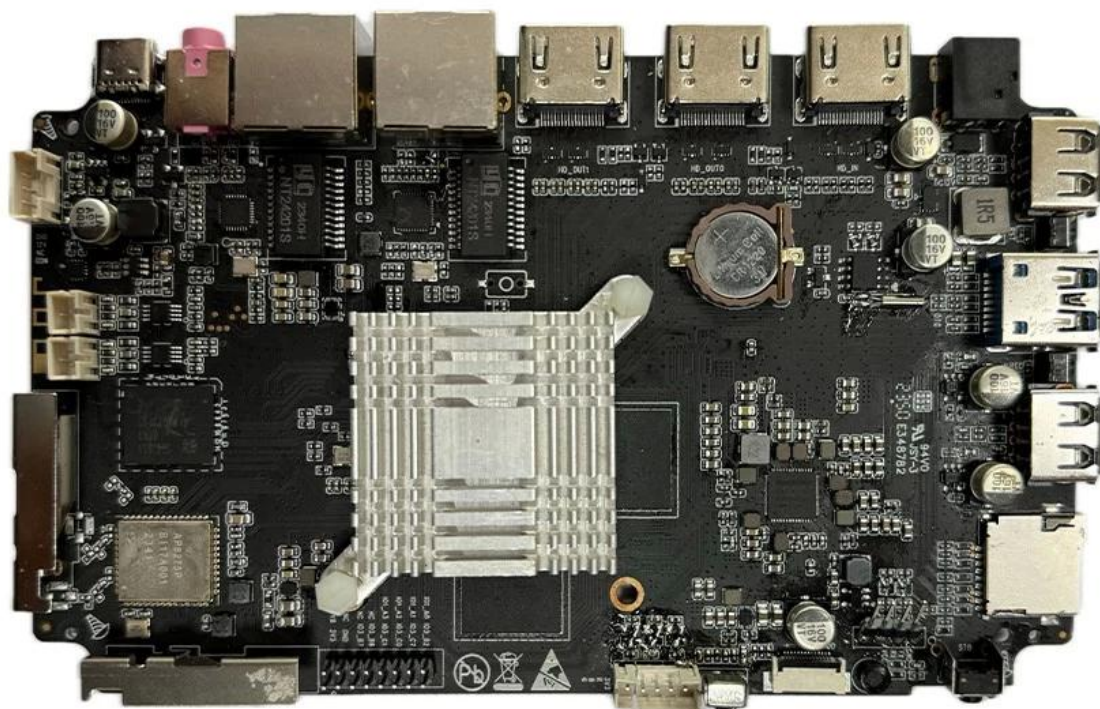

Decodificador alimentado por Rockchip RK3588 Octa-Core

Typical Application Diagram – AIoT

Decodificador alimentado por Rockchip RK3588 Octa-Core

Descrição do produto

Descubra um desempenho incomparável com nosso Set-top box de última geração equipado com o processador Rockchip RK3588 Octa-Core. Mergulhe em um mundo de streaming contínuo, resolução de 8K e recursos aprimorados por IA que redefinem sua experiência de entretenimento. Com processamento extremamente rápido, este dispositivo garante uma navegação tranquila e acesso rápido ao seu conteúdo favorito.

Características principais:

- **Poder de processamento final:** A arquitetura Octa-Core do Rockchip RK3588 garante um desempenho extremamente rápido, permitindo que você aproveite aplicativos e conteúdos de última geração sem esforço.
- **Transmissão UHD de 8K:** Eleve a sua experiência de visualização com a impressionante resolução 8K Ultra HD, dando vida a cada detalhe para uma sensação cinematográfica no conforto da sua casa.
- **Integração de IA:** Experimente recursos inteligentes e aprimoramentos de IA que otimizam recomendações de conteúdo, controle de voz e muito mais, adaptando-se às suas preferências ao longo do tempo.
- **Conectividade perfeita:** Equipado com opções de conectividade avançadas, incluindo Wi-Fi 6E, USB 3.0 e Bluetooth 5.0, garantindo transferência de dados e conexões periféricas perfeitas.

Liberando o futuro do entretenimento

Explicação do produto

Em um cenário de entretenimento doméstico em rápida evolução, nosso Set-top box equipado com Rockchip RK3588 Octa-Core se destaca como um símbolo de inovação e desempenho. O processador Octa-Core oferece um aumento significativo no poder de processamento, garantindo que seu dispositivo acompanhe as demandas de conteúdo e aplicativos modernos.