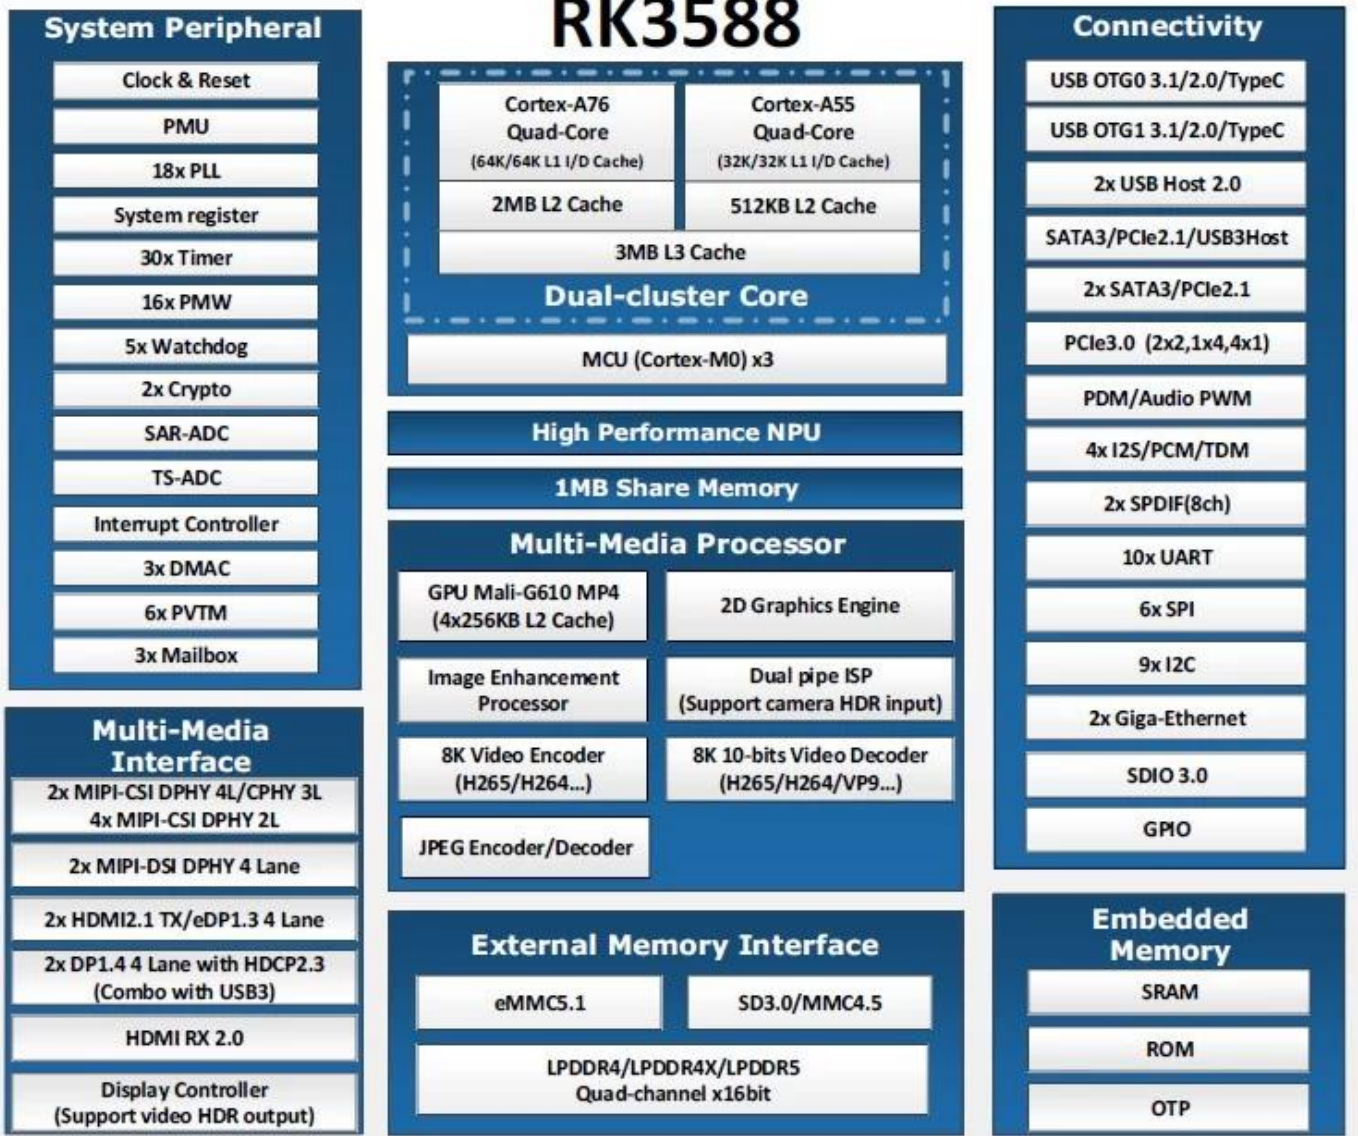

Decodificador alimentado por Rockchip RK3588 Octa-Core

Typical Application Diagram – AIoT

Decodificador alimentado por Rockchip RK3588 Octa-Core

Descrição do produto

Descubra um desempenho incomparável com nosso Set-top box de última geração equipado com o processador Rockchip RK3588 Octa-Core. Mergulhe em um mundo de streaming contínuo, resolução de 8K e recursos aprimorados por IA que redefinem sua experiência de entretenimento. Com processamento extremamente rápido, este dispositivo garante uma navegação tranquila e acesso rápido ao seu conteúdo favorito.

Características principais:

- **Poder de processamento final:** A arquitetura Octa-Core do Rockchip RK3588 garante um desempenho extremamente rápido, permitindo que você aproveite aplicativos e conteúdos de última geração sem esforço.
- **Transmissão UHD de 8K:** Eleve a sua experiência de visualização com a impressionante resolução 8K Ultra HD, dando vida a cada detalhe para uma sensação cinematográfica no conforto da sua casa.
- **Integração de IA:** Experimente recursos inteligentes e aprimoramentos de IA que otimizam recomendações de conteúdo, controle de voz e muito mais, adaptando-se às suas preferências ao longo do tempo.
- **Conectividade perfeita:** Equipado com opções de conectividade avançadas, incluindo Wi-Fi 6E, USB 3.0 e Bluetooth 5.0, garantindo transferência de dados e conexões periféricas perfeitas.

Liberando o futuro do entretenimento

Explicação do produto

Em um cenário de entretenimento doméstico em rápida evolução, nosso Set-top box equipado com Rockchip RK3588 Octa-Core se destaca como um símbolo de inovação e desempenho. O processador Octa-Core oferece um aumento significativo no poder de processamento, garantindo que seu dispositivo acompanhe as demandas de conteúdo e aplicativos modernos.