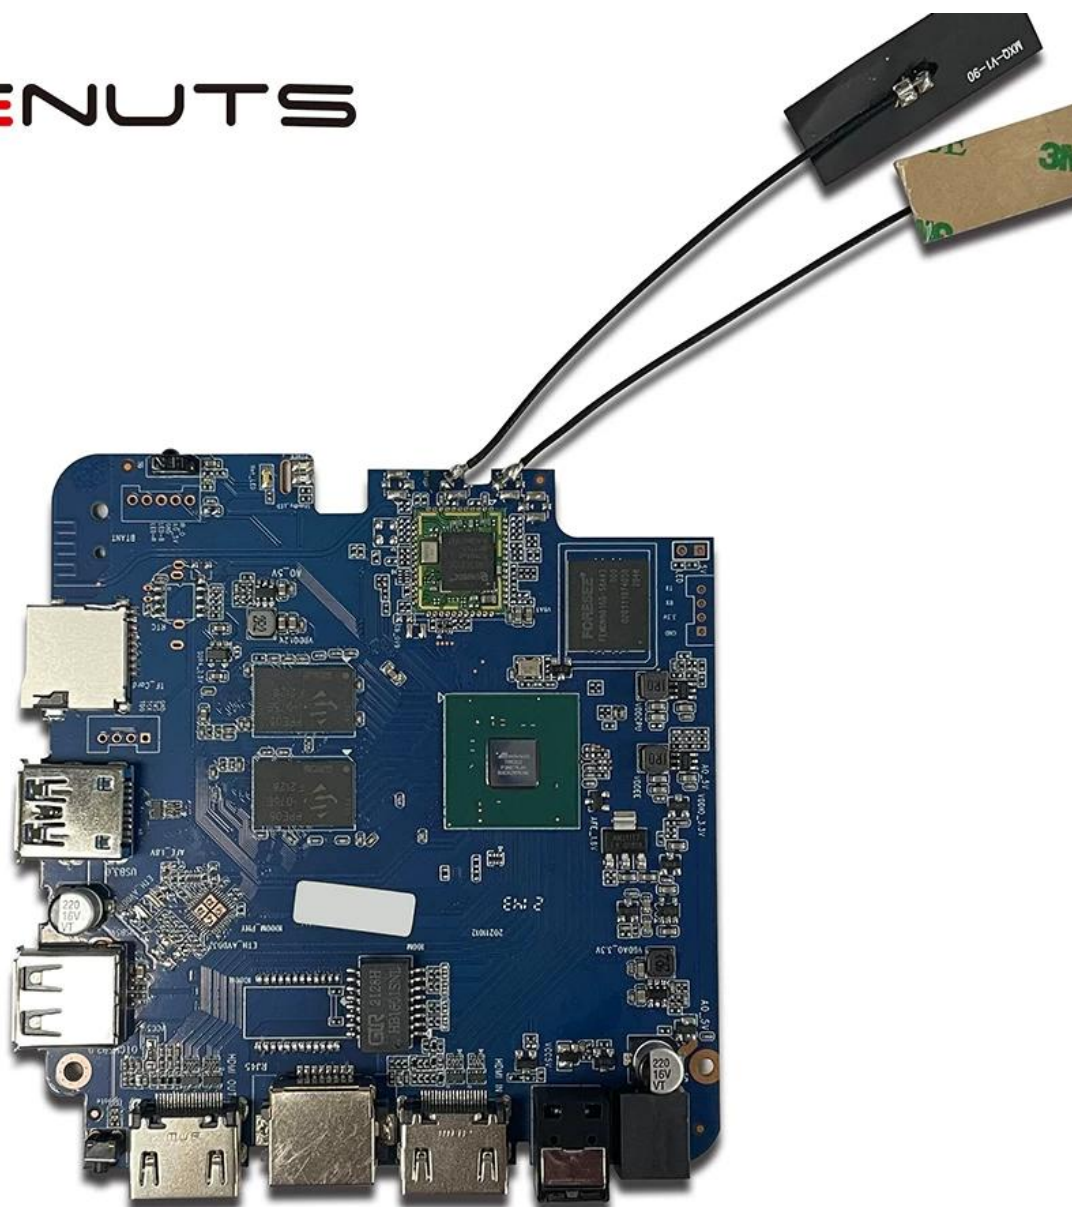

Multi-core 32/64-bit CPU and 3D GPU with high performance	Powerful multimedia processing capability, supporting all mainstream video decoding including 8K/4K 10-bit AV1/H.265/VP9/AVS2	Supports all mainstream HDR standard including Dolby Vision, HDR10 and HLG	Unique Trulife picture quality enhancement engine, offering theater-like visual effect	Complete production-ready security solution, supporting secure boot, secure OS and mainstream DRMs
Ultra-high performance and ultra-low power consumption	Ultra-high SoC integration and rich peripheral interfaces	Complete IP license, including Dolby, DTS, etc.	Supports screen projection technology like DLNA, Miracast etc.	Provides mature turn-key solution for both split and AIO smart TV

Conectividade e versatilidade aprimoradas Nosso decodificador está equipado com suporte de