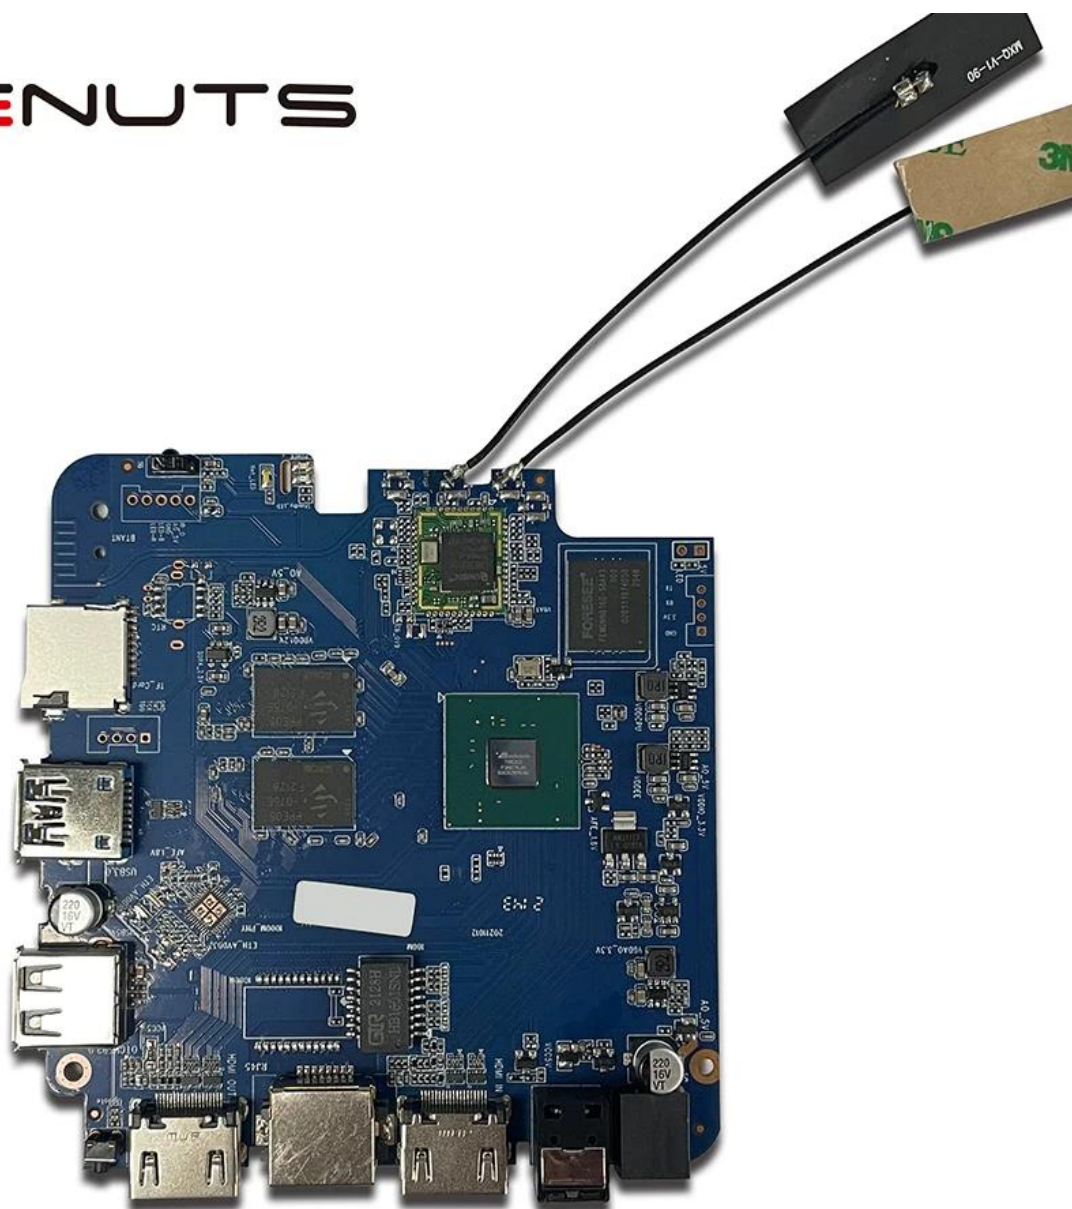

ONENUTS

Multi-core 32/64-bit CPU and 3D GPU with high performance	Powerful multimedia processing capability, supporting all mainstream video decoding including 8K/4K 10-bit AV1/H.265/VP9/AVS2	Supports all mainstream HDR standard including Dolby Vision, HDR10 and HLG	Unique Trulife picture quality enhancement engine, offering theater-like visual effect	Complete production-ready security solution, supporting secure boot, secure OS and mainstream DRMs
Ultra-high performance and ultra-low power consumption	Ultra-high SoC integration and rich peripheral interfaces	Complete IP license, including Dolby, DTS, etc.	Supports screen projection technology like DLNA, Miracast etc.	Provides mature turn-key solution for both split and AIO smart TV

Apresentando nossa caixa de TV inteligente de alto desempenho com entrada HDMI, projetada para