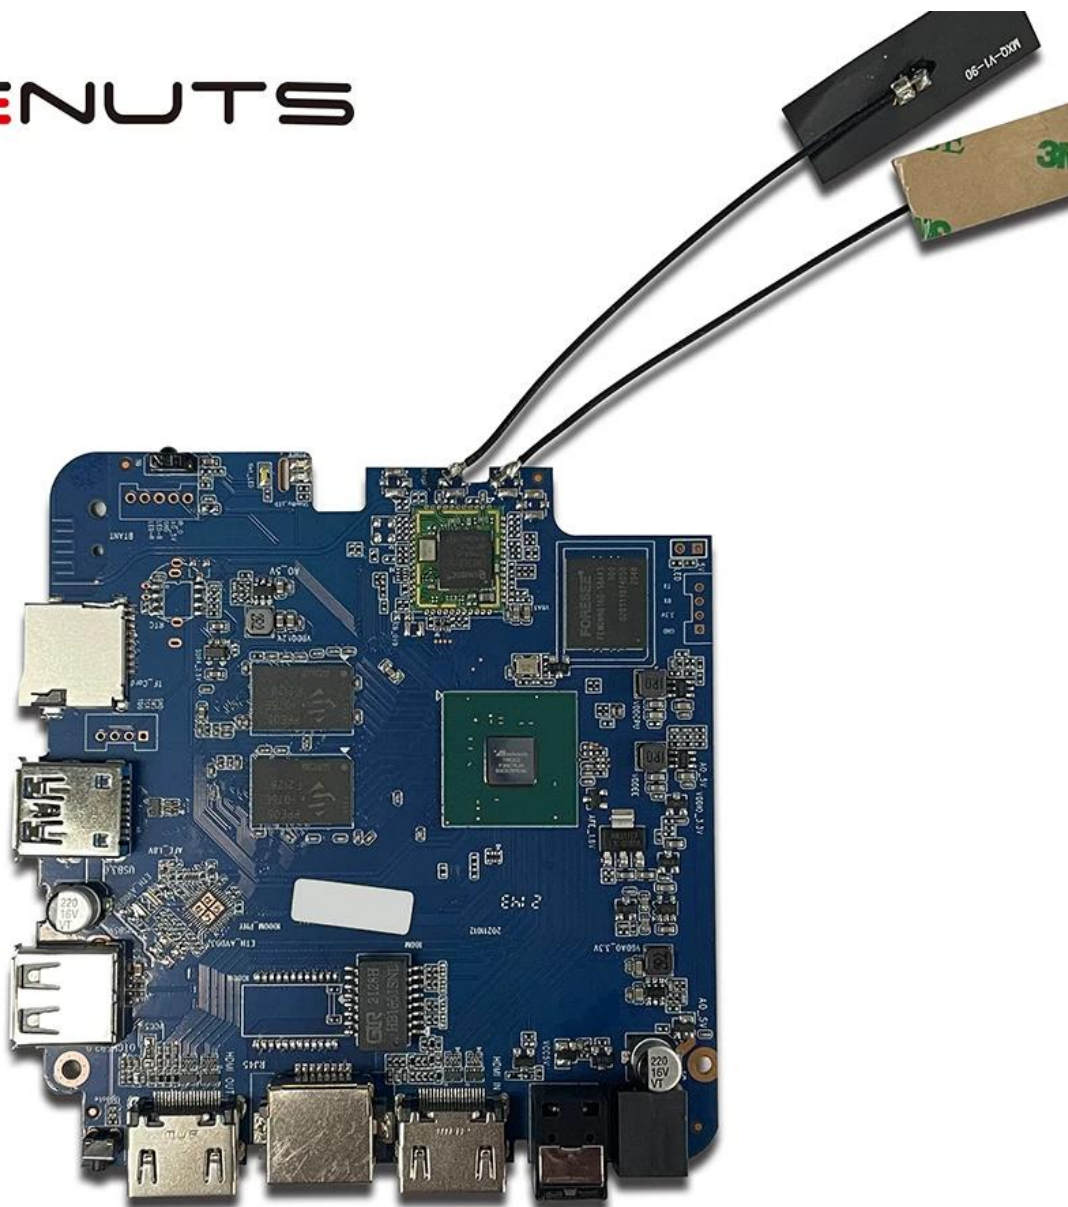

ONENUTS

Multi-core 32/64-bit CPU and 3D GPU with high performance	Powerful multimedia processing capability, supporting all mainstream video decoding including 8K/4K 10-bit AV1/H.265/VP9/AVS2	Supports all mainstream HDR standard including Dolby Vision, HDR10 and HLG	Unique Trulife picture quality enhancement engine, offering theater-like visual effect	Complete production-ready security solution, supporting secure boot, secure OS and mainstream DRMs
Ultra-high performance and ultra-low power consumption	Ultra-high SoC integration and rich peripheral interfaces	Complete IP license, including Dolby, DTS, etc.	Supports screen projection technology like DLNA, Miracast etc.	Provides mature turn-key solution for both split and AIO smart TV

Experimente o futuro do entretenimento doméstico com nossa caixa de TV inteligente, projetada