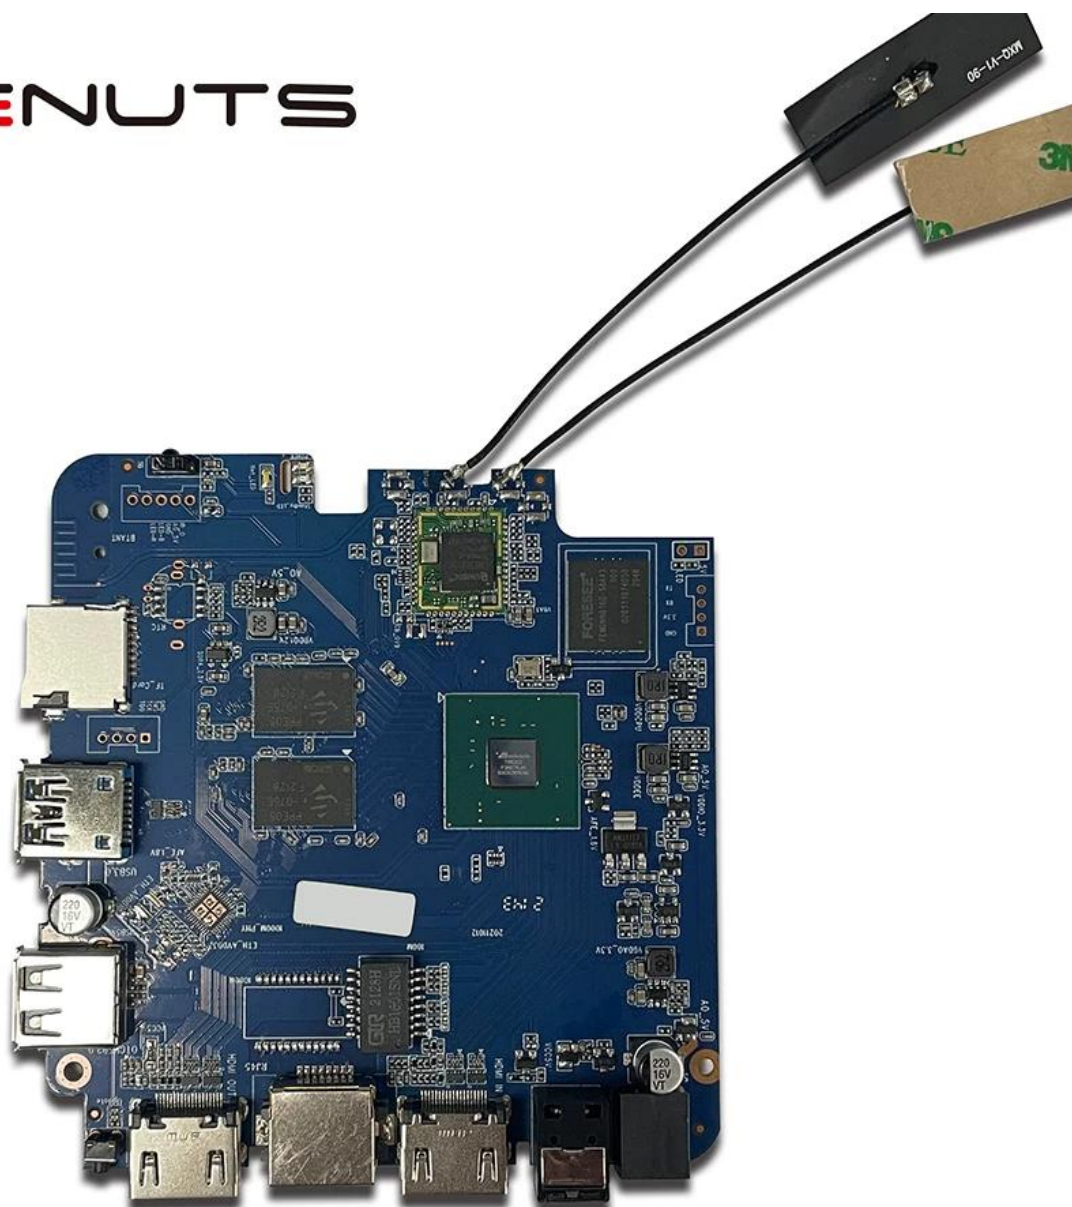

ONENUTS

Multi-core 32/64-bit CPU and 3D GPU with high performance	Powerful multimedia processing capability, supporting all mainstream video decoding including 8K/4K 10-bit AV1/H.265/VP9/AVS2	Supports all mainstream HDR standard including Dolby Vision, HDR10 and HLG	Unique Trulife picture quality enhancement engine, offering theater-like visual effect	Complete production-ready security solution, supporting secure boot, secure OS and mainstream DRMs
Ultra-high performance and ultra-low power consumption	Ultra-high SoC integration and rich peripheral interfaces	Complete IP license, including Dolby, DTS, etc.	Supports screen projection technology like DLNA, Miracast etc.	Provides mature turn-key solution for both split and AIO smart TV

Experimente o auge do entretenimento doméstico com nossa melhor caixa de TV Android com