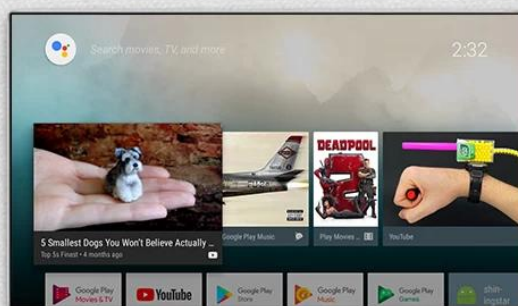

Caixa de TV inteligente com microfone integrado e controle de voz de campo distante

Especificações	
Modelo não.	Caixa de TV inteligente Onenuts Nut 9
CPU	Amlogic S905X Quad-Core Cortex-A53 de 64 bits até 1,5 GHz
GPU	Penta-Core Mali-450 até 750Mhz
ROM	2GB DDR3
Armazenamento interno	EMMC de 16 GB
Resolução	4K (3840 X 2160) até 60 Hz
SO	ATV Android 7.1
Formato de vídeo e áudio	
Formato de decodificador de suporte	VP9-10/H.265-10/MVC/MPEG-1/2/4 VC-1/WMV/AVS/AVS/RealVideo/MJPEG/H.264/JPEG
Formato de mídia de suporte	Avi/Rm/Rmvp/Ts/Vob/Mkv/Mov/ISO/wmv/asf/flv/dat/mpg/mpeg
Suporte ao formato de música	MP3/WMA/AAC/WAV/OGG/AC3/DDP/TrueHD/DTS/DTS/HD/FLAC/APE
Suporte ao formato de foto	HD JPEG/BMP/GIF/PNG/TIFF
Tipo de idiomas OSD	Inglês/francês/alemão/espanhol/italiano/etc línguas multilaterais
Saída entrada	
Anfitrião USB	2 USB 2.0 de alta velocidade (1 OTG e 1 HOST), suporta UDISK e USB HDD
Leitor de cartão	Cartões TF
HDMI	Transmissor HDMI 2.0a com 3D, HDR, CEC
LAN	Ethernet:10/100M, padrão RJ-45

ONENUTS cube

Control your TV hands-free
from across the room

Built-in
2W speaker

Far-field
voice control

Built-in
microphone

Powered by
androidtv

ALL IN ONE

Onenuts cube = OTT TV BOX + Ai speaker + Ai assistant

It's a TV box

When the TV screen is on, it is a TV box
you can do everything you do on the TV box

It's an Ai speaker

When the TV screen is off, it turns into an Ai speaker.
Now you just have to say what you want to do.

Enjoy what you want to watch in anytime

Nossa Smart TV Box com microfone de controle de voz de campo distante integrado foi projetada para revolucionar a maneira como você experimenta entretenimento e controla seus dispositivos inteligentes. Aqui está uma visão geral de seus principais recursos: