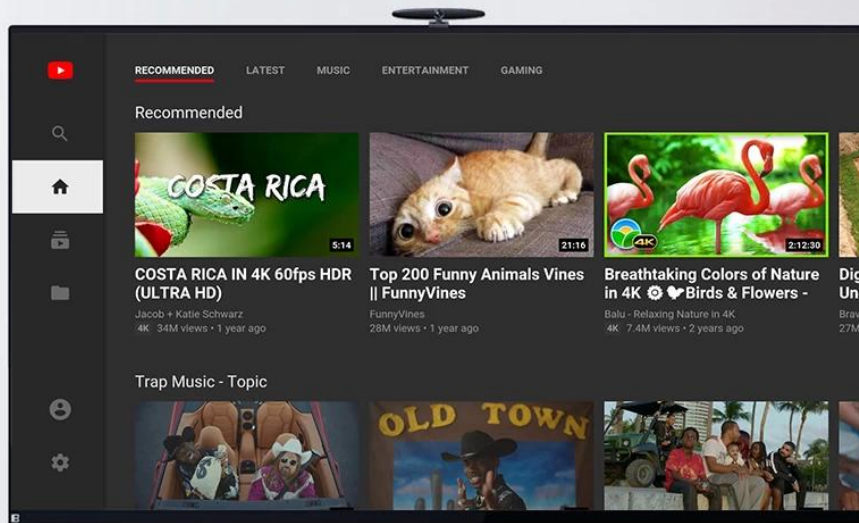

Caixa de TV inteligente com microfone integrado e controle de voz de campo distante

Especificações	
Modelo não.	Caixa de TV inteligente Onenuts Nut 9
CPU	Amlogic S905X Quad-Core Cortex-A53 de 64 bits até 1,5 GHz
GPU	Penta-Core Mali-450 até 750Mhz
ROM	2GB DDR3
Armazenamento interno	EMMC de 16 GB
Resolução	4K (3840 X 2160) até 60 Hz
SO	ATV Android 7.1
Formato de vídeo e áudio	
Formato de decodificador de suporte	VP9-10/H.265-10/MVC/MPEG-1/2/4 VC-1/WMV/AVS/AVS/RealVideo/MJPEG/H.264/JPEG
Formato de mídia de suporte	Avi/Rm/Rmvp/Ts/Vob/Mkv/Mov/ISO/wmv/asf/flv/dat/mpg/mpeg
Suporte ao formato de música	MP3/WMA/AAC/WAV/OGG/AC3/DDP/TrueHD/DTS/DTS/HD/FLAC/APE
Suporte ao formato de foto	HD JPEG/BMP/GIF/PNG/TIFF
Tipo de idiomas OSD	Inglês/francês/alemão/espanhol/italiano/etc línguas multilaterais
Saída entrada	
Anfitrião USB	2 USB 2.0 de alta velocidade (1 OTG e 1 HOST), suporta UDISK e USB HDD
Leitor de cartão	Cartões TF
HDMI	Transmissor HDMI 2.0a com 3D, HDR, CEC
LAN	Ethernet:10/100M, padrão RJ-45

ONENUTS cube

Control your TV hands-free
from across the room

Built-in
2W speaker

Far-field
voice control

Built-in
microphone

Powered by
androidtv

ALL IN ONE

Onenuts cube = OTT TV BOX + Ai speaker + Ai assistant

It's a TV box

When the TV screen is on, it is a TV box
you can do everything you do on the TV box

It's an Ai speaker

When the TV screen is off, it turns into an Ai speaker.
Now you just have to say what you want to do.

Enjoy what you want to watch in anytime

Nossa Smart TV Box com microfone de controle de voz de campo distante integrado foi projetada para revolucionar a maneira como você experimenta entretenimento e controla seus dispositivos inteligentes. Aqui está uma visão geral de seus principais recursos: