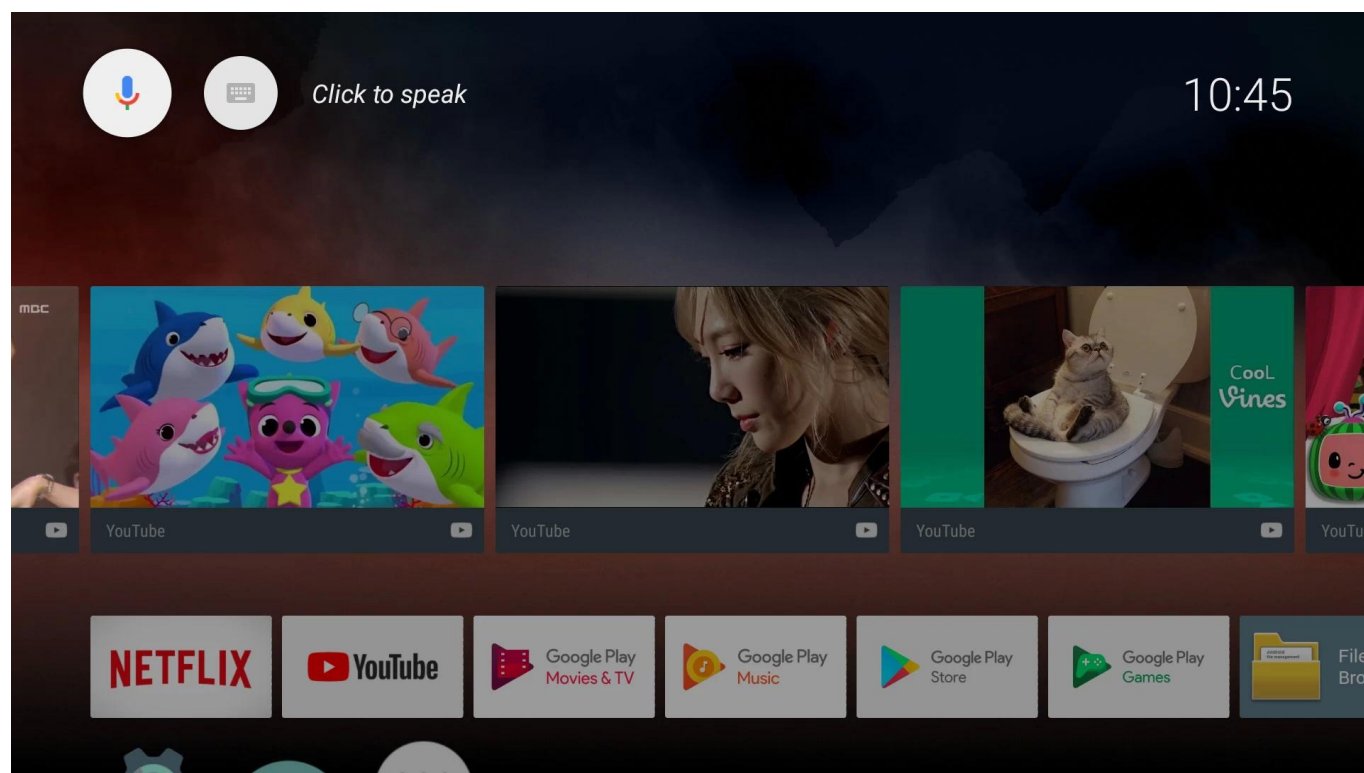

Caixa de TV inteligente com microfone integrado e controle de voz de campo distante

Especificações	
Modelo não.	Caixa de TV inteligente Onenuts Nut 9
CPU	Amlogic S905X Quad-Core Cortex-A53 de 64 bits até 1,5 GHz
GPU	Penta-Core Mali-450 até 750Mhz
ROM	2GB DDR3
Armazenamento interno	EMMC de 16 GB
Resolução	4K (3840 X 2160) até 60 Hz
SO	ATV Android 7.1
Formato de vídeo e áudio	
Formato de decodificador de suporte	VP9-10/H.265-10/MVC/MPEG-1/2/4 VC-1/WMV/AVS/AVS/RealVideo/MJPEG/H.264/JPEG
Formato de mídia de suporte	Avi/Rm/Rmvp/Ts/Vob/Mkv/Mov/ISO/wmv/asf/flv/dat/mpg/mpeg
Suporte ao formato de música	MP3/WMA/AAC/WAV/OGG/AC3/DDP/TrueHD/DTS/DTS/HD/FLAC/APE
Suporte ao formato de foto	HD JPEG/BMP/GIF/PNG/TIFF
Tipo de idiomas OSD	Inglês/francês/alemão/espanhol/italiano/etc línguas multilaterais
Saída entrada	
Anfitrião USB	2 USB 2.0 de alta velocidade (1 OTG e 1 HOST), suporta UDISK e USB HDD
Leitor de cartão	Cartões TF
HDMI	Transmissor HDMI 2.0a com 3D, HDR, CEC
LAN	Ethernet:10/100M, padrão RJ-45

ONENUTS cube

Control your TV hands-free
from across the room

Built-in
2W speaker

Far-field
voice control

Built-in
microphone

Powered by
androidtv

ALL IN ONE

Onenuts cube = OTT TV BOX + Ai speaker + Ai assistant

It's a TV box

When the TV screen is on, it is a TV box
you can do everything you do on the TV box

It's an Ai speaker

When the TV screen is off, it turns into an Ai speaker.
Now you just have to say what you want to do.

Enjoy what you want to watch in anytime

Nossa Smart TV Box com microfone de controle de voz de campo distante integrado foi projetada para revolucionar a maneira como você experimenta entretenimento e controla seus dispositivos inteligentes. Aqui está uma visão geral de seus principais recursos: