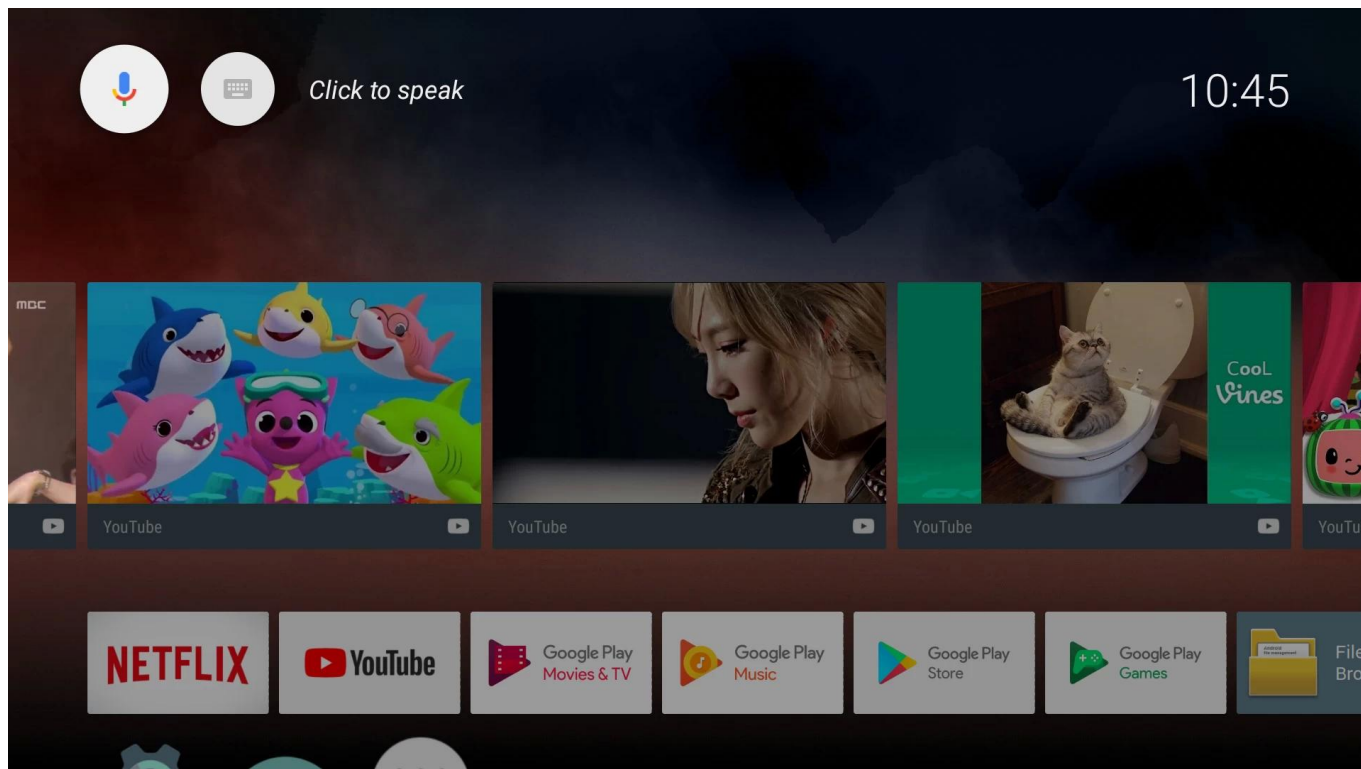

It's a TV box

When the TV screen is on, it is a TV box
you can do everything you do on the TV box

It's an Ai speaker

When the TV screen is off, it turns into an Ai speaker.
Now you just have to say what you want to do.

Enjoy what you want to watch in anytime

Nossa Smart TV Box com microfone de controle de voz de campo distante integrado foi projetada para revolucionar a maneira como você experimenta entretenimento e controla seus dispositivos inteligentes. Aqui está uma visão geral de seus principais recursos:

Controle de voz avançado:

O microfone de controle de voz de campo distante integrado permite que você navegue na sua TV, inicie aplicativos, pesquise conteúdo e controle dispositivos domésticos inteligentes usando comandos de voz simples. Desfrute da conveniência do uso das mãos livres e de uma experiência de usuário mais intuitiva.