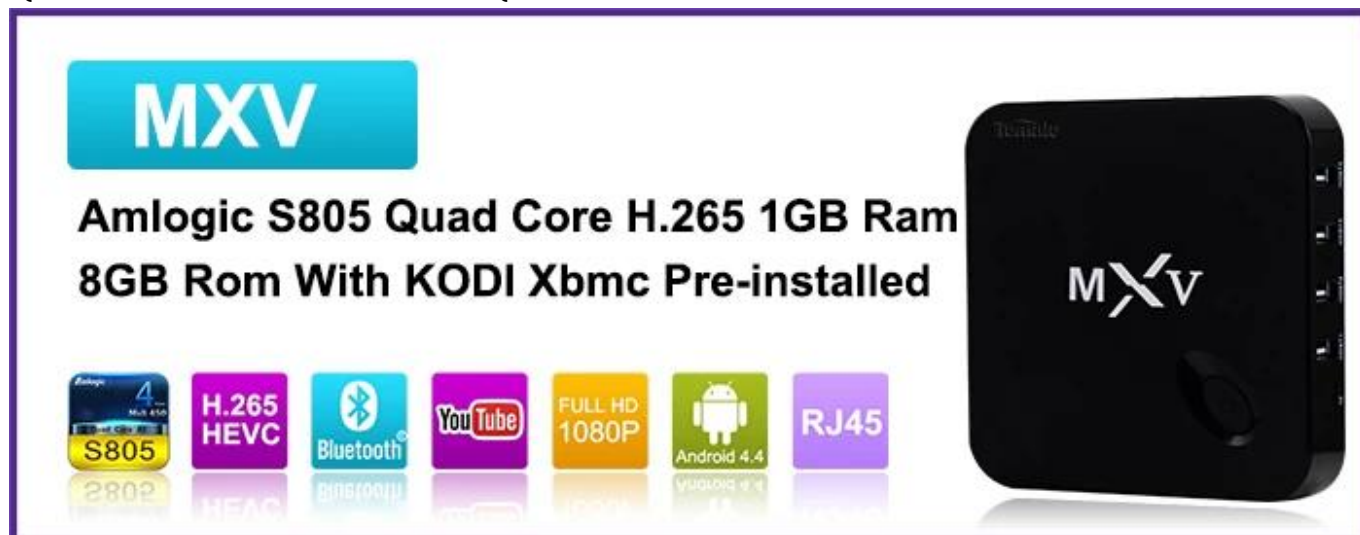

Caixa de TV inteligente Android Kodi 15.2 Caixa de TV Android inteligente Quad Core Wi-fi MXV S805 Quad Core OTT TV Box

hardware

CPU	Manhã S805 Quad Core Core (1,5 GHz)	
GPU	Quatro núcleos do Mali MT -450 GPU	
BATER	DDR3 1GB	
Memória flash	Nand flash 8 GB (suporta 16 GB ou superior)	
Wifi MT	802.11b/g/n	
Infravermelho	Controle remoto infravermelho	
Bluetooth MT	4.0 integrado	
fonte de energia	Entrada CC 5V/2A	
	caixa de presente	
	Adaptador de carregador de energia	
Apropriado	Cabo HDMI™	
	Linha AV	
	Controle remoto infravermelho	
	Manual do usuário	
	1 * HDMI™ 1.4 a	Resolução de até 1080p
	4 * Hospedar USB	Host porta USB
	1 * SPDIF	Coaxial
E/S	1 * cartão TF	Suporta 1 ~ 32 GB
	1 * RJ45	1000 metros
	1 * entrada de energia	5V/2A.