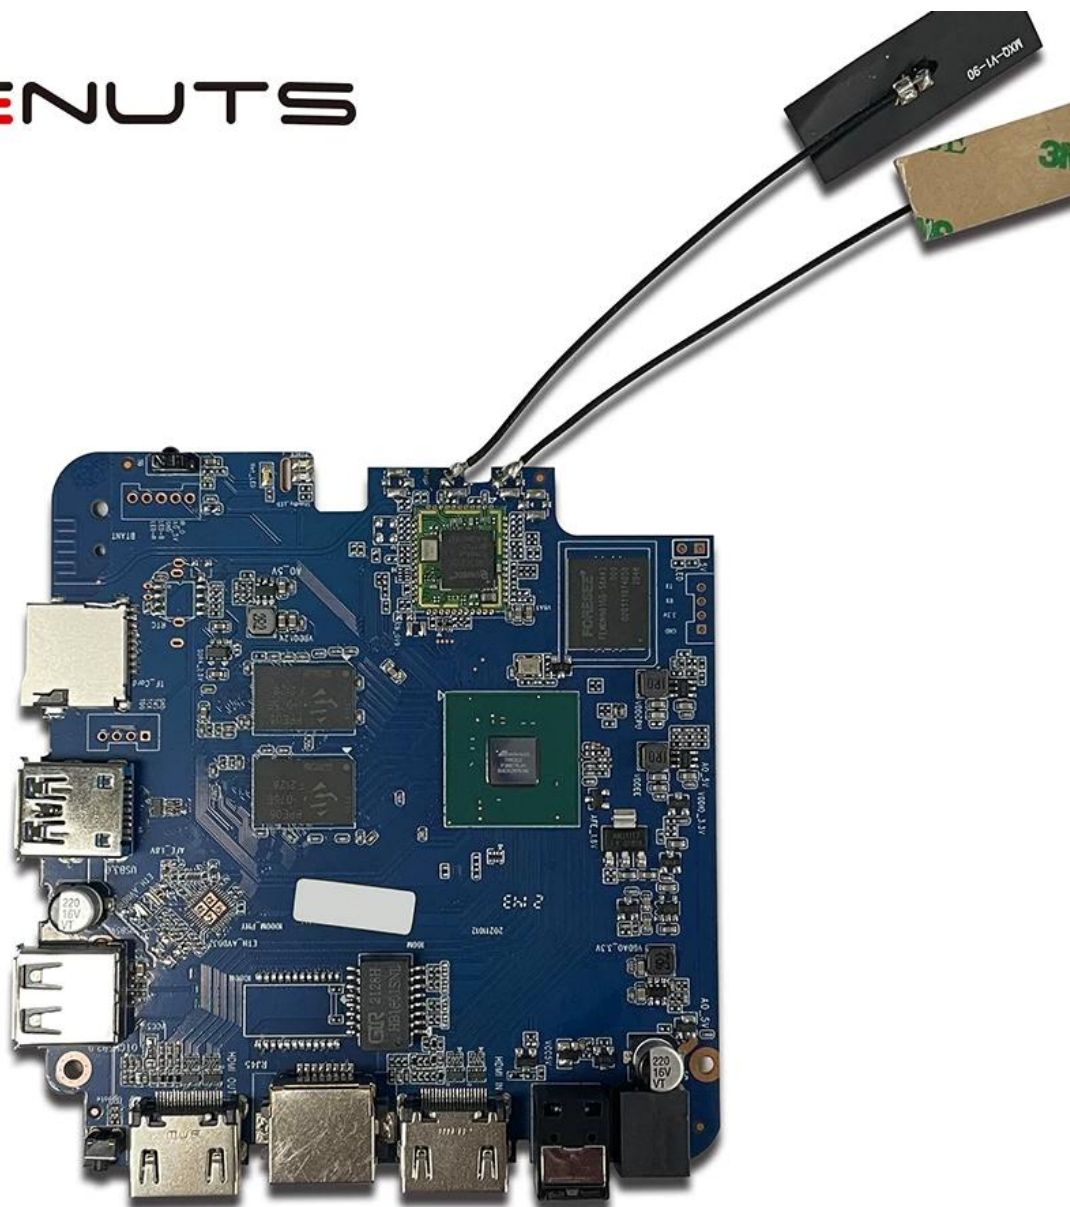

ONENUTS

Multi-core 32/64-bit CPU and 3D GPU with high performance	Powerful multimedia processing capability, supporting all mainstream video decoding including 8K/4K 10-bit AV1/H.265/VP9/AVS2	Supports all mainstream HDR standard including Dolby Vision, HDR10 and HLG	Unique Trulife picture quality enhancement engine, offering theater-like visual effect	Complete production-ready security solution, supporting secure boot, secure OS and mainstream DRMs
Ultra-high performance and ultra-low power consumption	Ultra-high SoC integration and rich peripheral interfaces	Complete IP license, including Dolby, DTS, etc.	Supports screen projection technology like DLNA, Miracast etc.	Provides mature turn-key solution for both split and AIO smart TV

Entretenimento em alta definição Nossa caixa de TV oferece entretenimento de alta definição