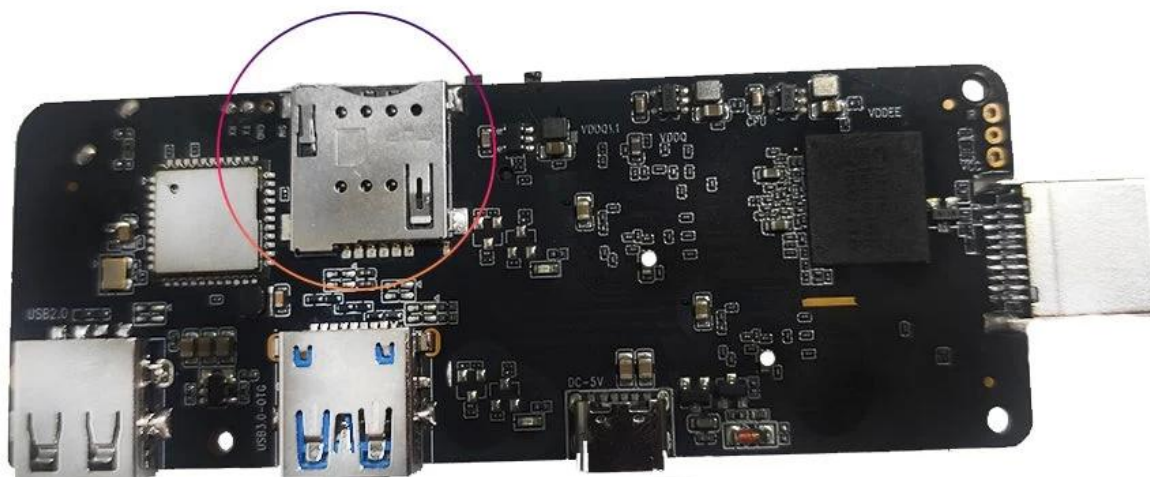

SIM card slot

A caixa de TV Android com 4G 5G LTE é um dispositivo revolucionário que combina o poder de um cartão SIM 4G LTE com a conveniência de um Android TV Stick. Com este dispositivo, você pode transformar qualquer televisão em uma smart TV e desfrutar de uma ampla gama de opções de entretenimento.