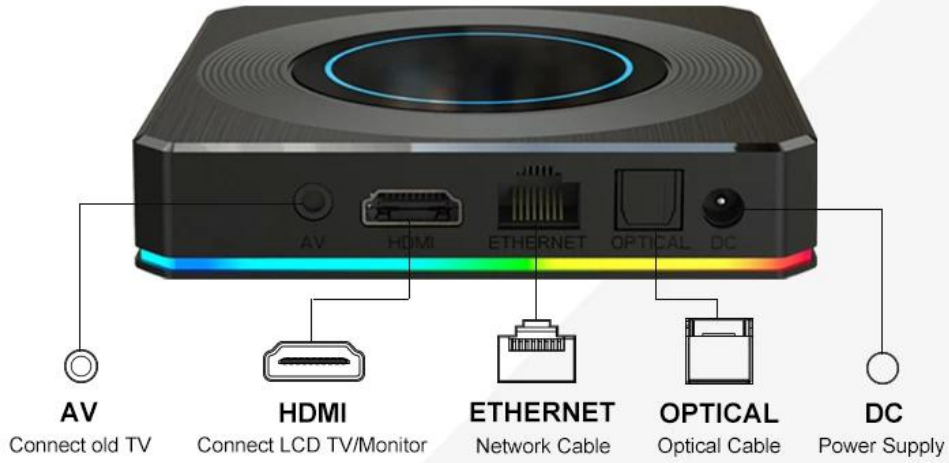

Various interfaces such as HDMI, LAN, USB, etc. which bring you a smart and colorful enjoyment.

Package Contents

Power Supply*1

HD data cable*1

User Manual*1

Remote Control*1

Eleve o seu entretenimento com o Amlogic S905X4, a melhor Smart TV Box Android 11 e [Streaming Media Player](#) no mercado. Este poderoso dispositivo redefine sua experiência de TV, combinando tecnologia de ponta com conveniência incomparável.