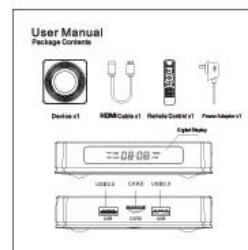

Various interfaces such as HDMI, LAN, USB, etc. which bring you a smart and colorful enjoyment.

Package Contents

Power Supply*1

HD data cable*1

User Manual*1

Remote Control*1

Eleve o seu entretenimento com o Amlogic S905X4, a melhor Smart TV Box Android 11 e [Streaming Media Player](#) no mercado. Este poderoso dispositivo redefine sua experiência de TV, combinando tecnologia de ponta com conveniência incomparável.