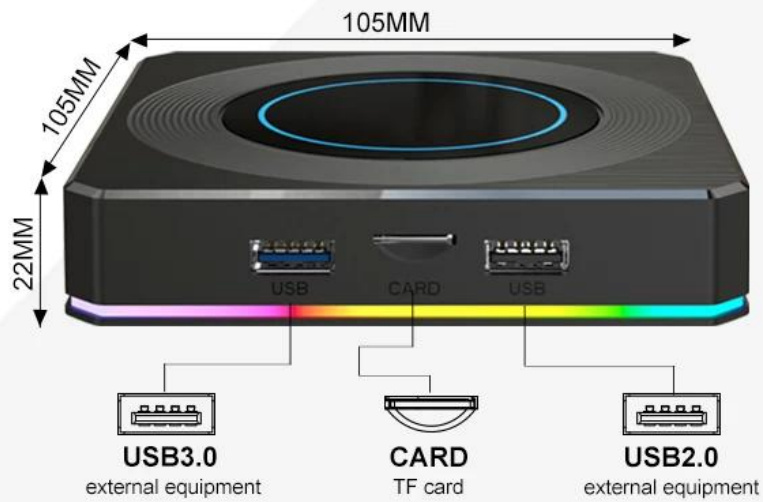

Various interfaces such as HDMI, LAN, USB, etc. which bring you a smart and colorful enjoyment.

Package Contents

Power Supply*1

HD data cable*1

User Manual*1

Remote Control*1

Eleve o seu entretenimento com o Amlogic S905X4, a melhor Smart TV Box Android 11 e [Streaming Media Player](#) no mercado. Este poderoso dispositivo redefine sua experiência de TV, combinando tecnologia de ponta com conveniência incomparável.