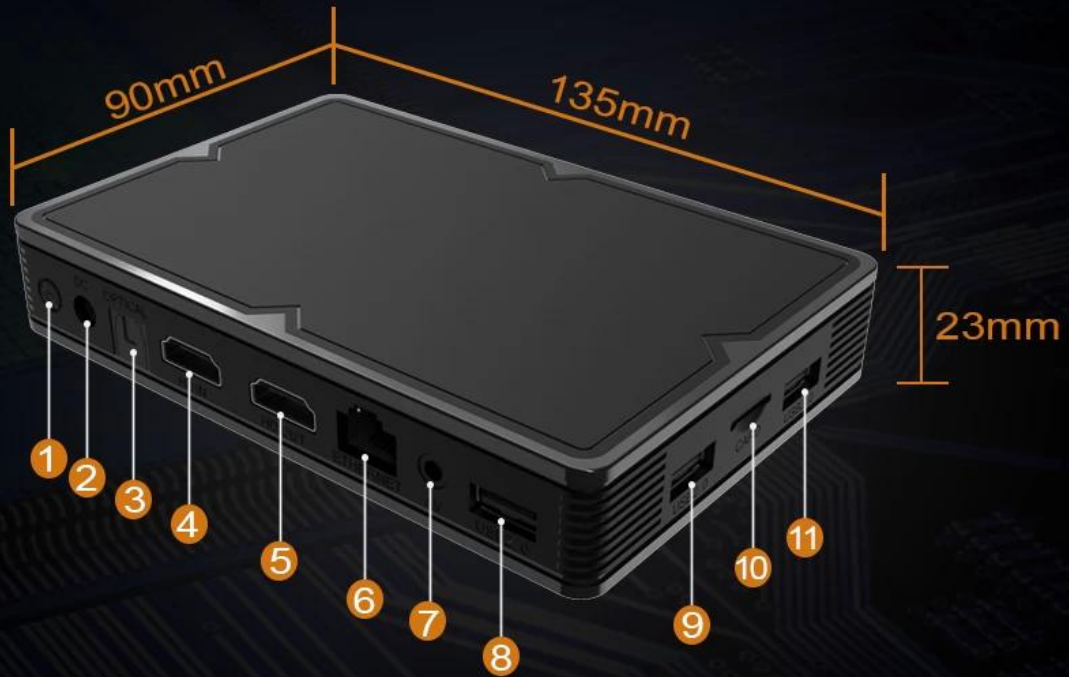

Suporte de entrada HDMI da caixa superior ajustada da caixa da tevê de Android da transmissão de UDP USB3.0

Especificações

Modelo não.	Decodificador de caixa de TV Android Allwinner H6
CPU	Allwinner H603 Quad-core ARM Cortex™ de 64 bits - A53
GPU	GPU multi-core de alto desempenho Mali T720
ROM	DDR3: 4GB/2GB
Armazenamento interno	eMMC: 32 GB (Opção: 16 GB/64 GB)
SO	Android 9.0
Wi-fi	IEEE 802.11 b/g/n/ac; 2.4G/5G 2*2 mimo
Bluetooth	Bluetooth 4.1 HS; Suporte remoto de voz

Many ports Major possibilities

packs a lot of connectivity into a small space
easily connect to your hdtv

1 . POWER SWITCH

2 . DC 5V

3 . OPTICAL

4 . HDMI IN

5 . HDMI OUT

6 . ETHERNET