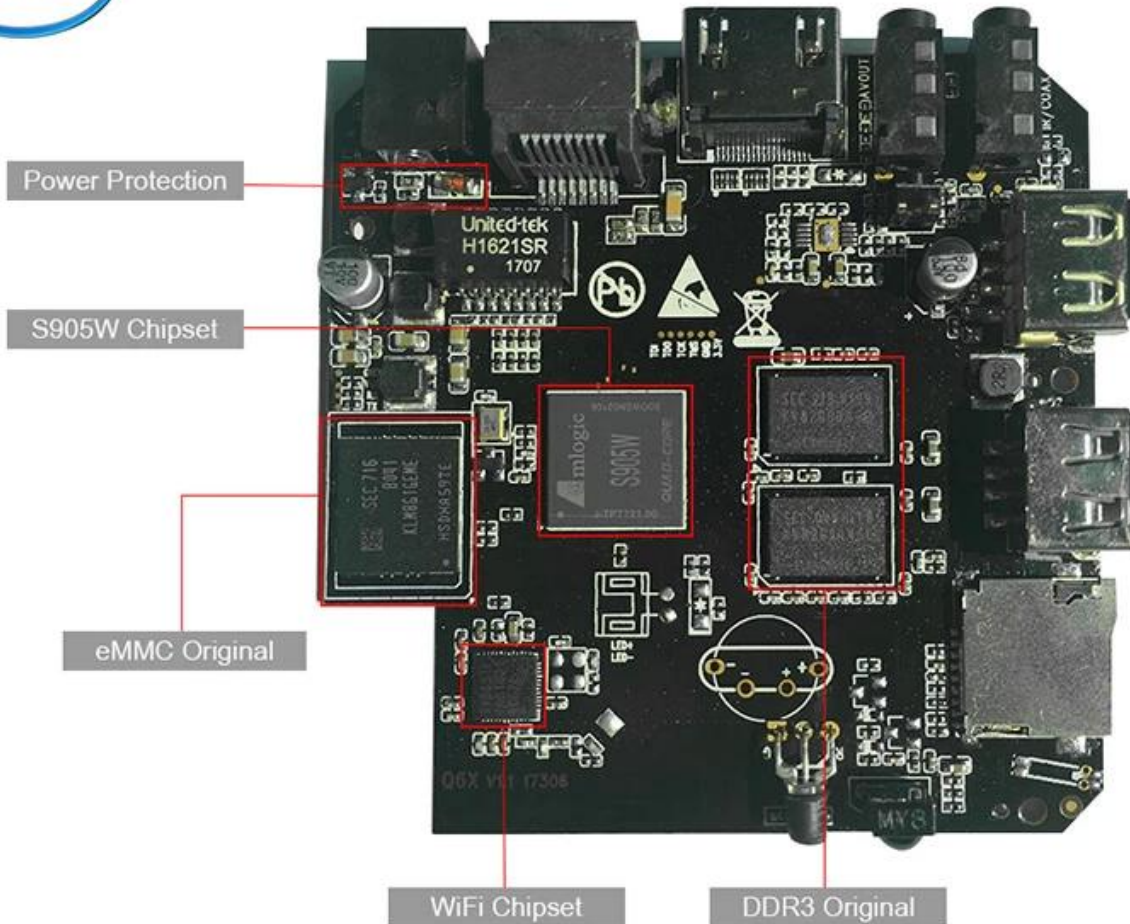

Mirecast

# S905W<sub>mini</sub> Smart Box

Penta-core Mali-450MP up to 750MHz,  
support UHD H.265/VP9 60fps 10-bit video decoding  
3D Games playing, 1080P online video chat

## S905W Smart Box

Atualize sua configuração de entretenimento doméstico com a Mini TV Box Amlogic S905W 2GB RAM 16GB ROM. Este dispositivo compacto, mas poderoso, oferece uma série de recursos para aprimorar sua experiência de visualização de TV.