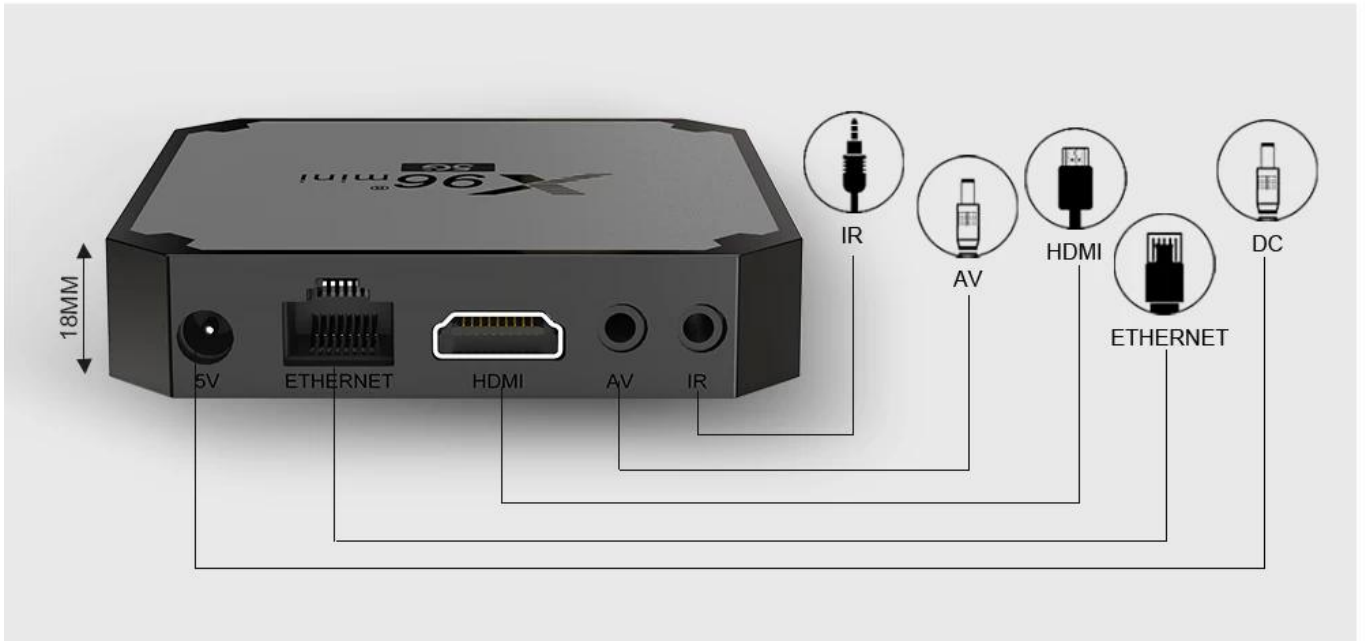

# Package Contents

Power Adapter\*1

HDMI Cable\*1

Remote Control\*1

User Manual\*1

IR cable\*1 (optional)

Wall mount\*1 (optional)

Apresentando nossa mais recente inovação em entretenimento doméstico, a caixa de TV Amlogic S905W4 4K Android 9 - um dispositivo poderoso e versátil projetado para transformar sua sala de estar em um centro de entretenimento envolvente. Equipada com o mais recente chipset Amlogic S905W4 e sistema operacional Android 9, esta caixa de TV oferece desempenho incomparável, visuais impressionantes e conectividade perfeita para uma experiência de visualização incomparável.

No coração da TV Box Amlogic S905W4 está o avançado chipset Amlogic S905W4, projetado para oferecer desempenho e eficiência excepcionais. Com sua CPU Cortex-A53 quad-core e GPU Mali-G31, este chipset oferece velocidades de processamento extremamente rápidas e renderização gráfica suave, garantindo uma experiência de usuário perfeita e responsiva.