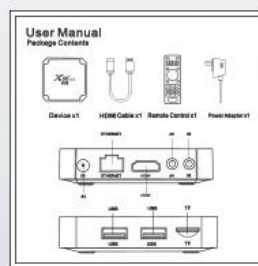

# Package Contents

Power Adapter\*1

HDMI Cable\*1

Remote Control\*1

User Manual\*1

IR cable\*1 (optional)

Wall mount\*1 (optional)

Apresentando nossa mais recente inovação em entretenimento doméstico, a caixa de TV Amlogic S905W4 4K Android 9 - um dispositivo poderoso e versátil projetado para transformar sua sala de estar em um centro de entretenimento envolvente. Equipada com o mais recente chipset Amlogic S905W4 e sistema operacional Android 9, esta caixa de TV oferece desempenho incomparável, visuais impressionantes e conectividade perfeita para uma experiência de visualização incomparável.