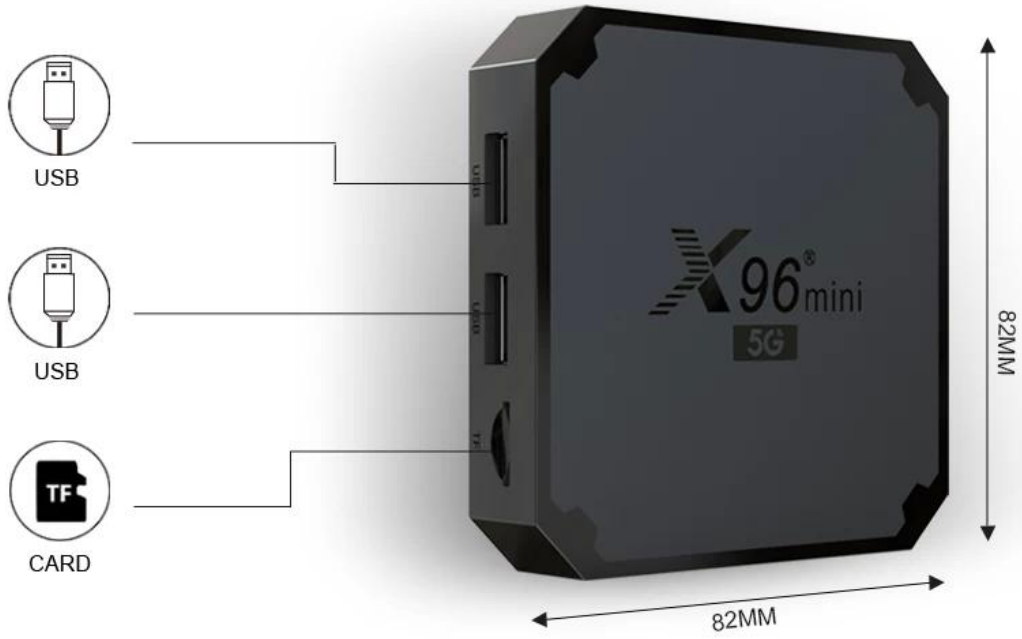

# Package Contents

Power Adapter\*1

HDMI Cable\*1

Remote Control\*1

User Manual\*1

IR cable\*1 (optional)

Wall mount\*1 (optional)

Apresentando nossa mais recente inovação em entretenimento doméstico, a caixa de TV Amlogic S905W4 4K Android 9 - um dispositivo poderoso e versátil projetado para transformar sua sala de estar em um centro de entretenimento envolvente. Equipada com o mais recente chipset Amlogic S905W4 e sistema operacional Android 9, esta caixa de TV oferece desempenho incomparável, visuais impressionantes e conectividade perfeita para uma experiência de visualização incomparável.