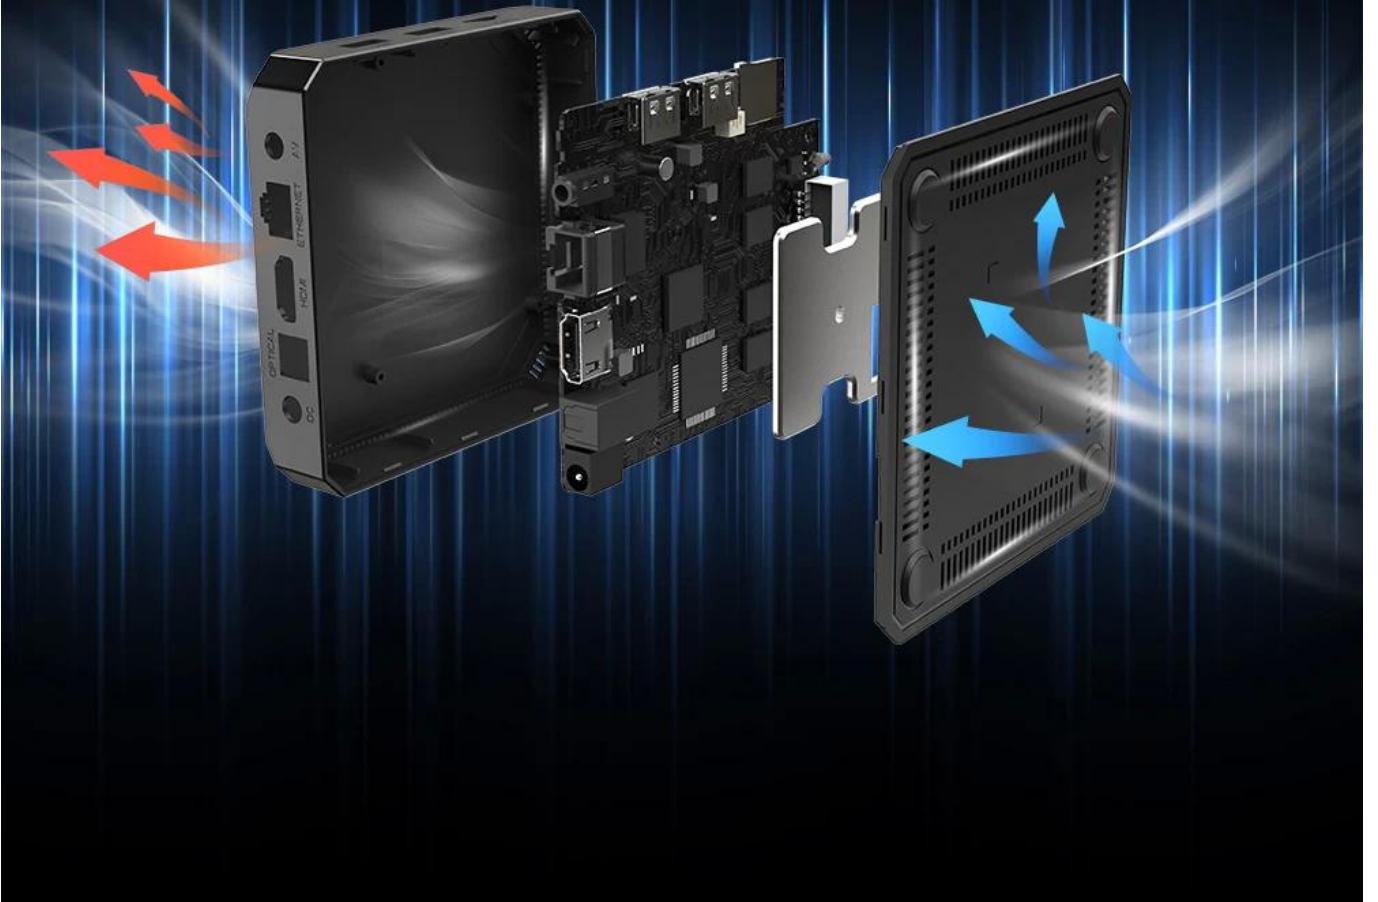

X96mini+ using Cortex A53,Mali 450 GPU

The performance to cost ratio superelevation.
And adopting convection fan heating system