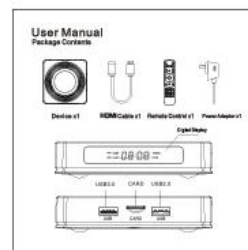

Various interfaces such as HDMI, LAN, USB, etc. which bring you a smart and colorful enjoyment.

Package Contents

Power Supply*1

HD data cable*1

User Manual*1

Remote Control*1

Experimente entretenimento incomparável com nossa melhor caixa de TV Android, equipada com o chipset Amlogic S905X4 Quad Core de alto desempenho e rodando no sistema operacional Android 11 mais recente. Veja por que é a melhor escolha para entusiastas de streaming: