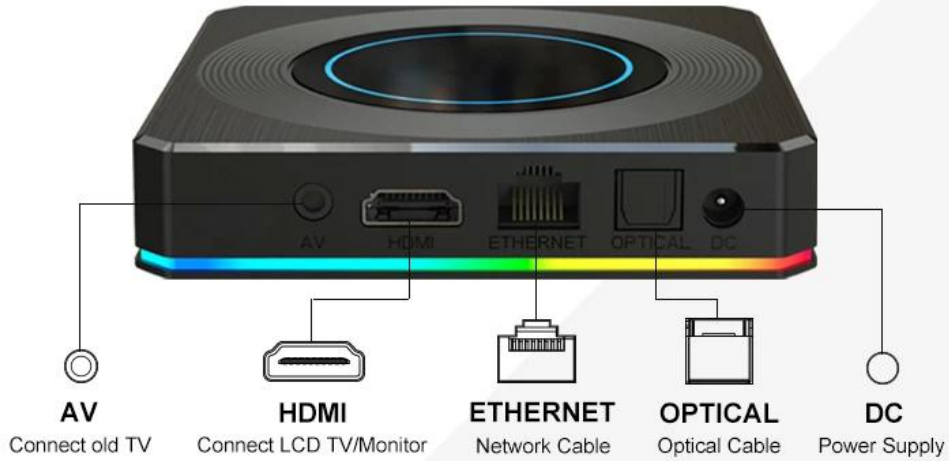

Various interfaces such as HDMI, LAN, USB, etc. which bring you a smart and colorful enjoyment.

Package Contents

Power Supply*1

HD data cable*1

User Manual*1

Remote Control*1

Experimente entretenimento incomparável com nossa melhor caixa de TV Android, equipada com o chipset Amlogic S905X4 Quad Core de alto desempenho e rodando no sistema operacional Android 11 mais recente. Veja por que é a melhor escolha para entusiastas de streaming: