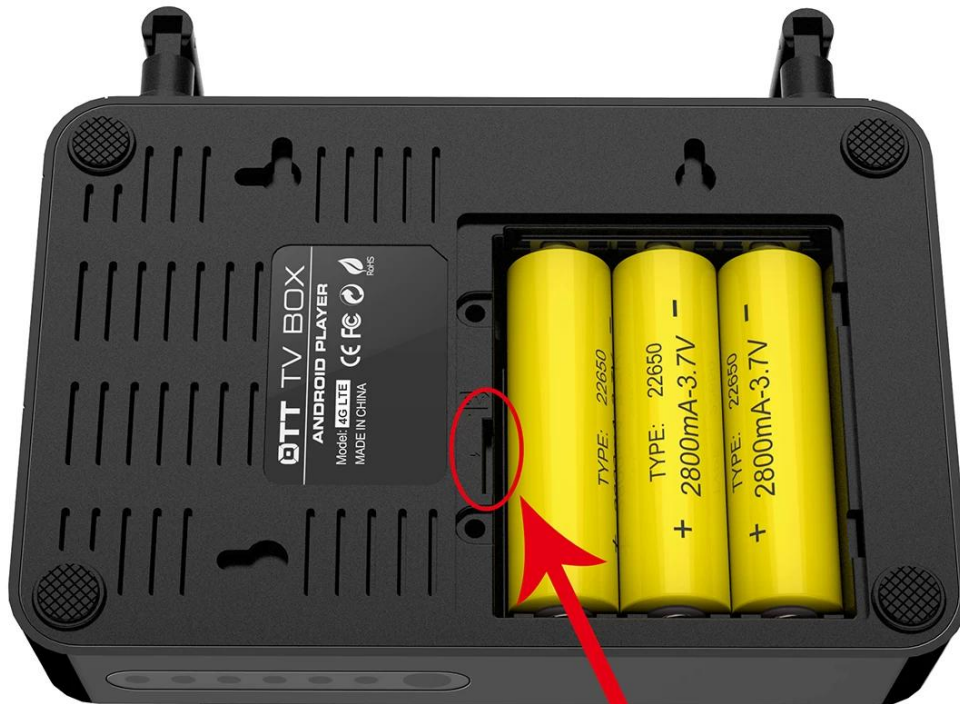

4G LTE

4G LTE

4G LTE

4G LTE

4G LTE

4G LTE

Sim Slot

OTT TV BOX

4K HDR **HDMI 2.0**
HDCP 2.2

Internal Zigbee(optional)
CEC Internal Rrecharge Lithium

4G LTE

Android 6.0/7.0

1. Modem Huawei WCDMA integrado A Smart Android TV Box vem com um modem Huawei WCDMA integrado, garantindo conectividade estável e rápida à Internet para streaming, jogos e navegação.