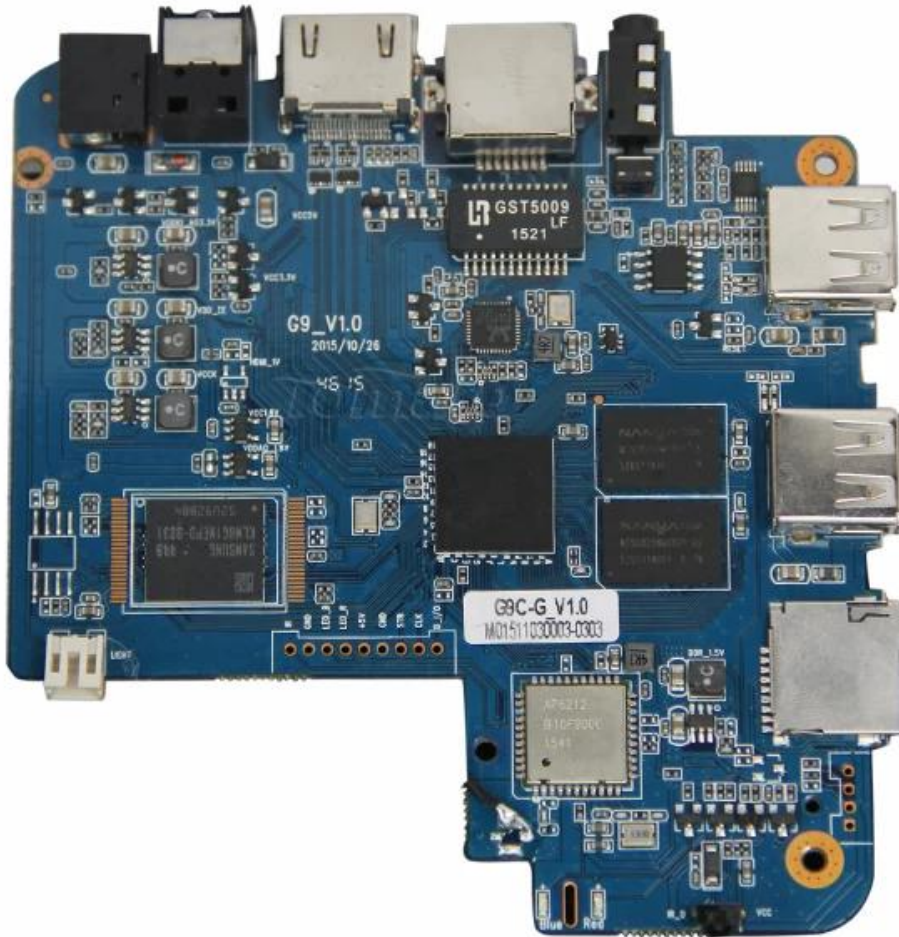

Что в коробке?

- 1 * ТВ-бокс Amlogic S905 на базе Android
- 1 * HDMI-кабель
- 1 * Пульт дистанционного управления
- 1 * адаптер питания
- 1 * Руководство пользователя

Picture Show

Indicator Light Port

Micro SD Card

USB

USB

AV Port

RJ 45 ETHERNET

HDMI™

Optical Port

Power Port

S905

64-Bit
Quad Core
Cortex A53

4K

H.265
@60fps

HDMI 2.0
HDCP 2.2

TSMC
28NM

DRM

64 bit CPU,

While maintaining the same power consumption, the computing power of CPU has also been greatly improved.