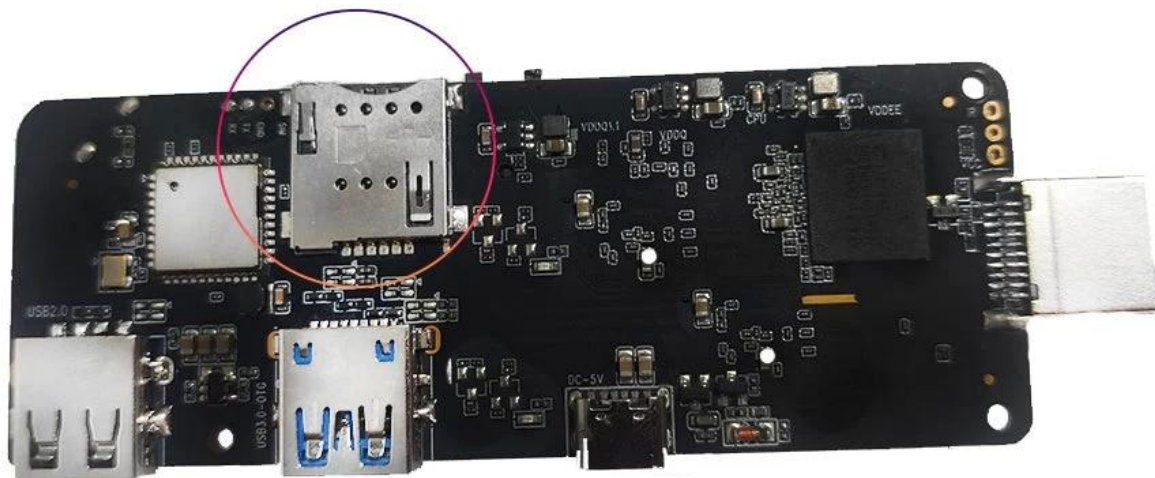

Источник питания	100–240 В переменного тока, 50/60 Гц, 5 В постоянного тока/2 А
Язык	Английский, немецкий, русский, французский, испанский, итальянский, арабский, японский, корейский, иврит и т. д. на нескольких языках
Приложение	Новейшая версия KODI. Поддержка локального воспроизведения высокой четкости, поддержка установки плагинов и воспроизведения.
Аксессуар	Руководство пользователя, кабель HDMI, ИК-пульт дистанционного управления, адаптер питания.
Вариант	Поддержка мыши и клавиатуры через USB или BT; Поддержка беспроводной мыши и клавиатуры 2,4 ГГц через USB-ключ 2,4 ГГц.

SIM card slot

Измените свои впечатления от развлечений с помощью нашего [4G LTE Android OTT-приставка](#). Это ультрасовременное устройство сочетает в себе мощь Android TV с молниеносным подключением 4G LTE, позволяя вам беспрепятственно транслировать любимый контент, где