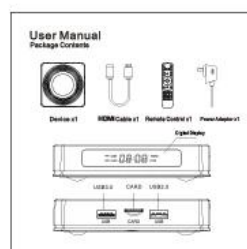

Various interfaces such as HDMI, LAN, USB, etc. which bring you a smart and colorful enjoyment.

Package Contents

Power Supply*1

HD data cable*1

User Manual*1

Remote Control*1

Наша 4K Smart Android TV Box с Amlogic S905X4 и Андроид 11 создана для того, чтобы превратить вашу гостиную в центр развлечений. Вот почему это лучший выбор для вашего дома: