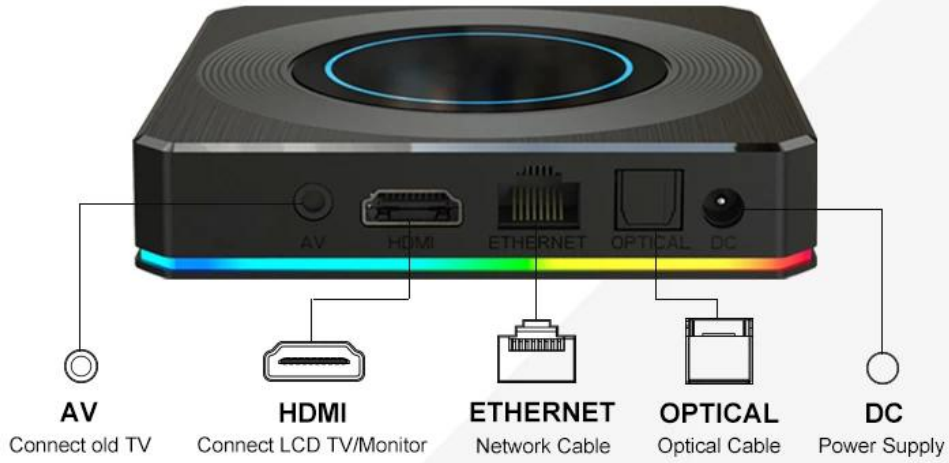

Various interfaces such as HDMI, LAN, USB, etc. which bring you a smart and colorful enjoyment.

Package Contents

Power Supply*1

HD data cable*1

User Manual*1

Remote Control*1

Наша 4K Smart Android TV Box с Amlogic S905X4 и Андроид 11 создана для того, чтобы превратить вашу гостиную в центр развлечений. Вот почему это лучший выбор для вашего дома: