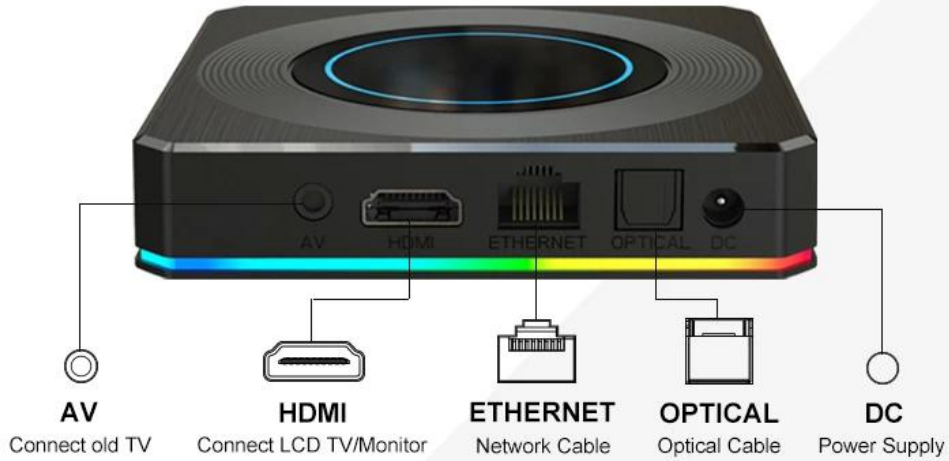

Various interfaces such as HDMI, LAN, USB, etc. which bring you a smart and colorful enjoyment.

Package Contents

Power Supply*1

HD data cable*1

User Manual*1

Remote Control*1

Наша ТВ-приставка 4K Android 11.1 Smart 5G создана, чтобы произвести революцию в ваших развлечениях. Вот почему это идеальное дополнение к вашему домашнему кинотеатру: