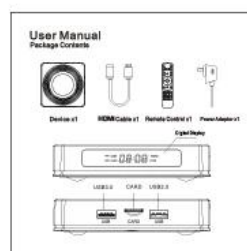

Various interfaces such as HDMI, LAN, USB, etc. which bring you a smart and colorful enjoyment.

Package Contents

Power Supply*1

HD data cable*1

User Manual*1

Remote Control*1

Наша ТВ-приставка 4K Android 11.1 Smart 5G создана, чтобы произвести революцию в ваших развлечениях. Вот почему это идеальное дополнение к вашему домашнему кинотеатру: