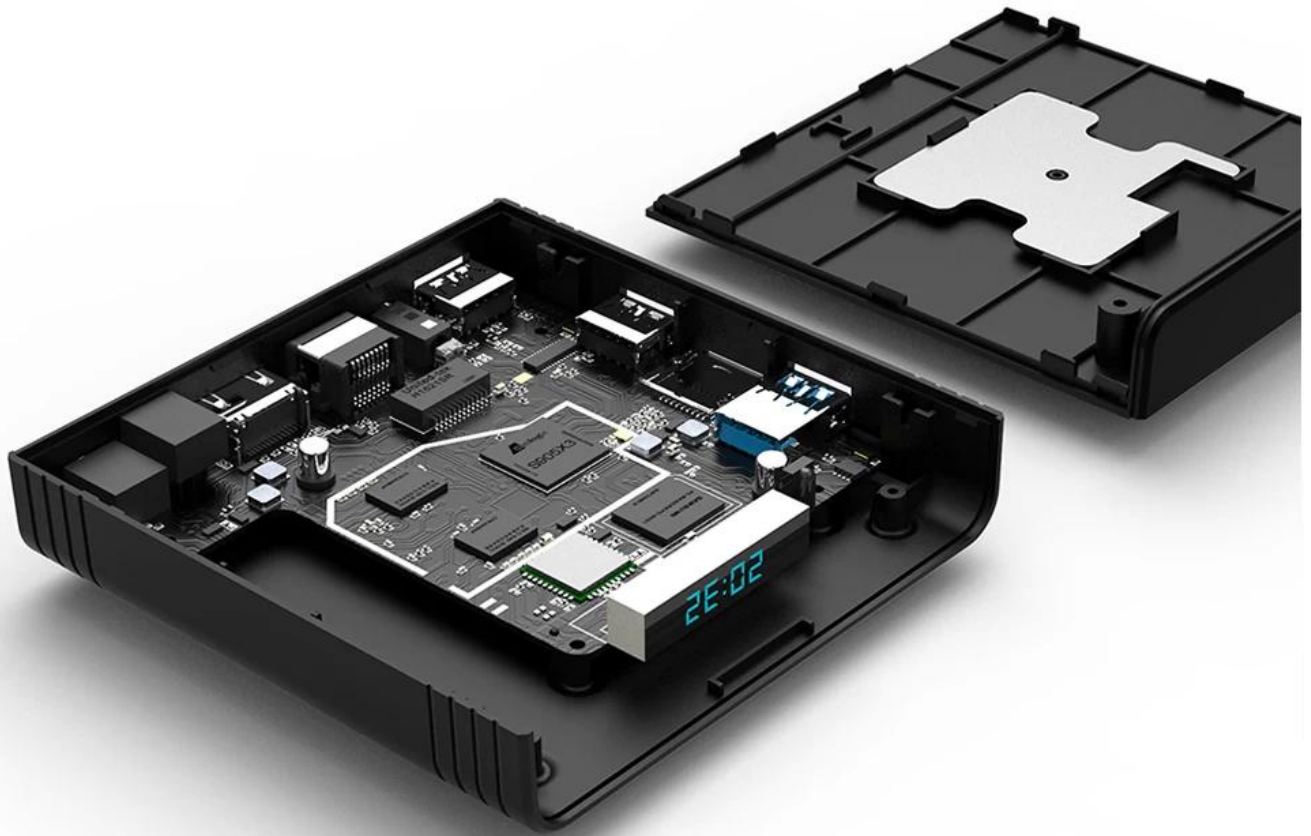

5G
NETWORK

WiFi 6
ROUTER

ODM

В сегодняшнюю эпоху цифровых технологий домашние развлечения и подключение к сети важнее, чем когда-либо. С развитием потоковой передачи 4K, онлайн-игр и устройств «умного дома» крайне важно иметь надежную и высокопроизводительную настройку сети. Именно здесь наш 5G В комплект поставки входит сетевой ТВ-бокс Amlogic Android TV Box и маршрутизатор Wi-Fi 6.

В основе нашего комплекта лежит 5G Network Amlogic Android TV Box. Эта ТВ-приставка, оснащенная новейшим чипсетом Amlogic, обеспечивает молниеносную производительность и потрясающее разрешение 4K, позволяя вам наслаждаться любимыми фильмами, телепередачами и видео с кристально чистой детализацией. Кроме того, благодаря поддержке HDR и Dolby Vision вы испытаете яркие цвета и реалистичный контраст, как никогда раньше.

Но настоящая звезда шоу — наш маршрутизатор Wi-Fi 6. Благодаря поддержке новейшей технологии Wi-Fi 6 этот маршрутизатор обеспечивает молниеносную скорость интернета и сверхнизкую задержку, что делает его идеальным для потоковой передачи, игр и просмотра