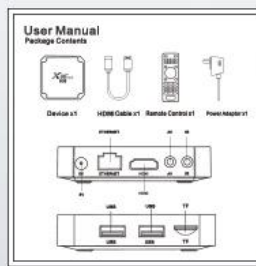

# Package Contents

Power Adapter\*1

HDMI Cable\*1

Remote Control\*1

User Manual\*1

IR cable\*1 (optional)

Wall mount\*1 (optional)

В эпоху цифрового потокового вещания и онлайн-развлечений наличие надежной и высокопроизводительной ТВ-приставки имеет важное значение для простого доступа к любимому контенту. Наша двухдиапазонная интернет-телевизионная приставка Amlogic S905W4 SOC 5G разработана с учетом требований современных энтузиастов развлечений и предлагает беспрецедентные возможности подключения, расширенные функции и исключительную производительность.