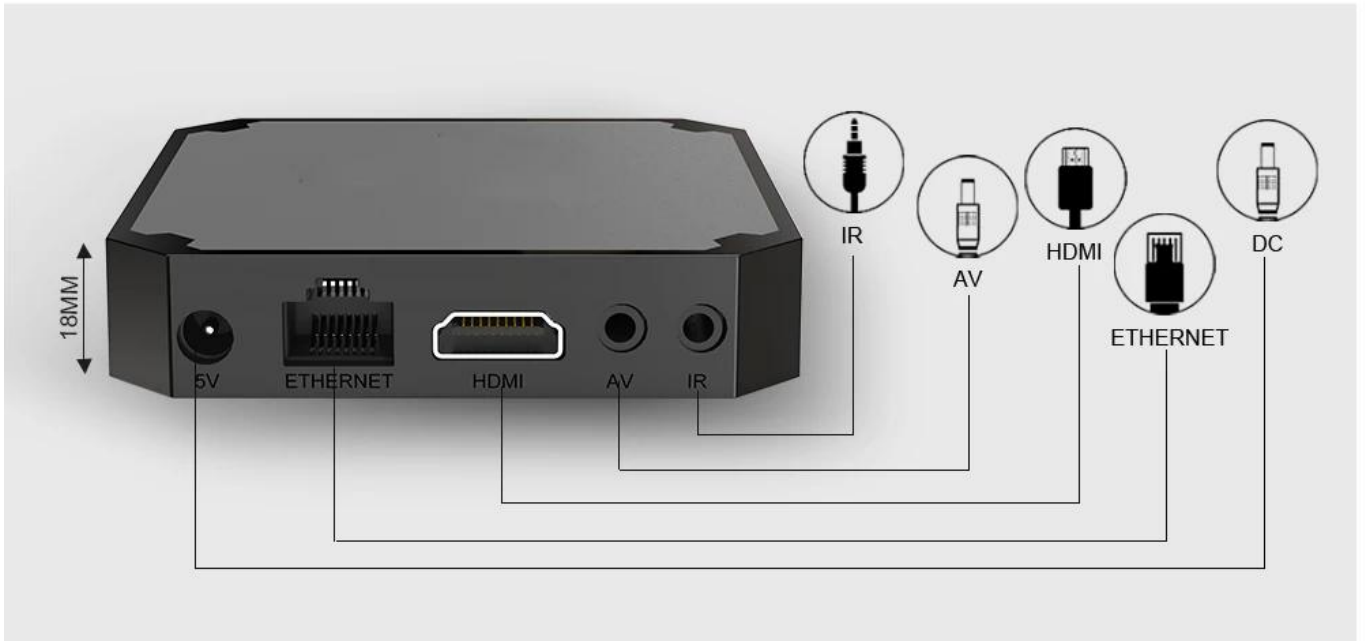

# Package Contents

Power Adapter\*1

HDMI Cable\*1

Remote Control\*1

User Manual\*1

IR cable\*1 (optional)

Wall mount\*1 (optional)

В эпоху цифрового потокового вещания и онлайн-развлечений наличие надежной и высокопроизводительной ТВ-приставки имеет важное значение для простого доступа к любимому контенту. Наша двухдиапазонная интернет-телевизионная приставка Amlogic S905W4 SOC 5G разработана с учетом требований современных энтузиастов развлечений и предлагает беспрецедентные возможности подключения, расширенные функции и исключительную производительность.