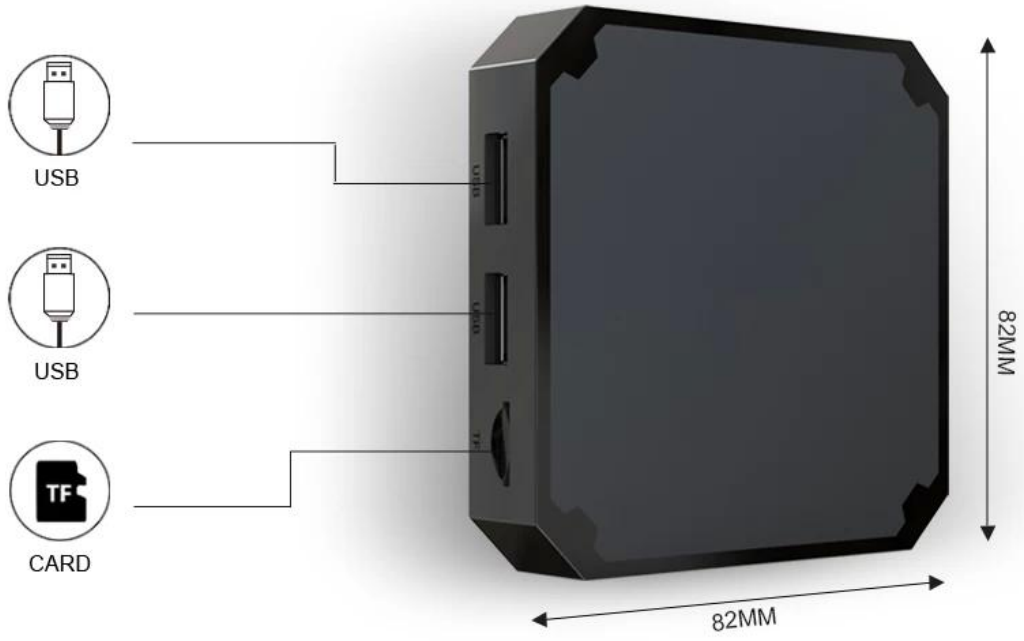

# Package Contents

Power Adapter\*1

HDMI Cable\*1

Remote Control\*1

User Manual\*1

IR cable\*1 (optional)

Wall mount\*1 (optional)

В эпоху цифрового потокового вещания и онлайн-развлечений наличие надежной и высокопроизводительной ТВ-приставки имеет важное значение для простого доступа к любимому контенту. Наша двухдиапазонная интернет-телевизионная приставка Amlogic S905W4 SOC 5G разработана с учетом требований современных энтузиастов развлечений и предлагает беспрецедентные возможности подключения, расширенные функции и исключительную производительность.