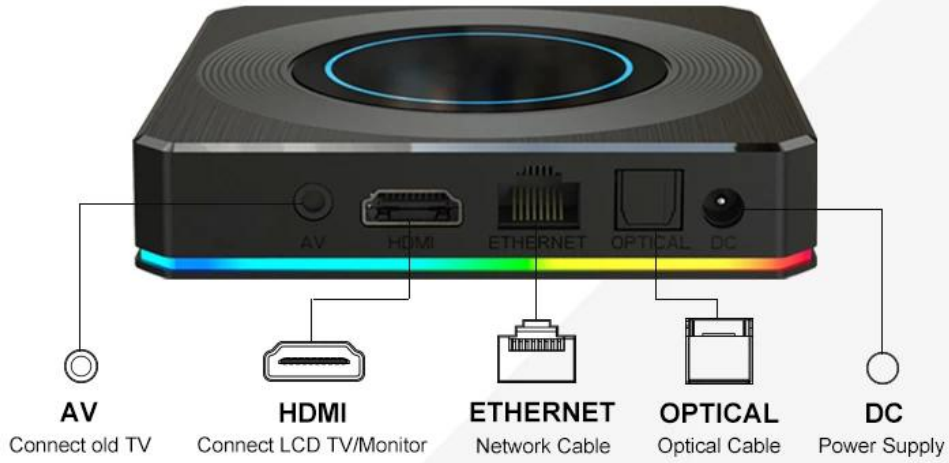

Various interfaces such as HDMI, LAN, USB, etc. which bring you a smart and colorful enjoyment.

Package Contents

Power Supply*1

HD data cable*1

User Manual*1

Remote Control*1

Превратите свой телевизор в умный развлекательный центр с помощью Amlogic S905X4 Best Android 11 Smart TV Box. Вот почему это лучший потоковый медиаплеер для вашего дома: