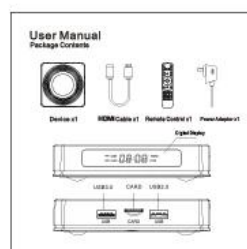

Various interfaces such as HDMI, LAN, USB, etc. which bring you a smart and colorful enjoyment.

Package Contents

Power Supply*1

HD data cable*1

User Manual*1

Remote Control*1

Превратите свой телевизор в умный развлекательный центр с помощью Amlogic S905X4 Best Android 11 Smart TV Box. Вот почему это лучший потоковый медиаплеер для вашего дома: