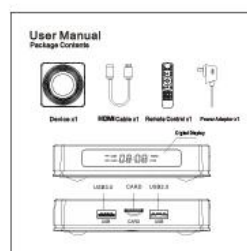

Various interfaces such as HDMI, LAN, USB, etc. which bring you a smart and colorful enjoyment.

Package Contents

Power Supply*1

HD data cable*1

User Manual*1

Remote Control*1

Откройте для себя новый уровень развлечений с нашей четырехъядерной ТВ-приставкой Amlogic S905X4 Android 11 Dual WiFi HD 8K. Вот почему это идеальное дополнение к вашему домашнему кинотеатру: