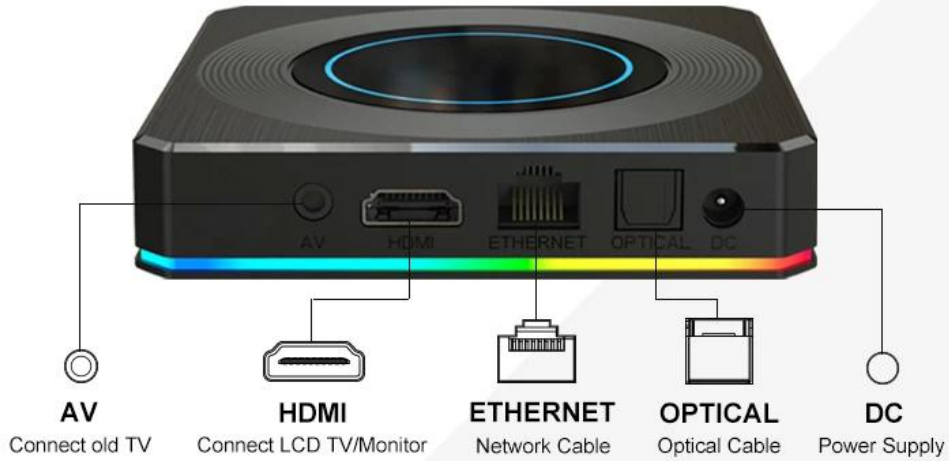

Various interfaces such as HDMI, LAN, USB, etc. which bring you a smart and colorful enjoyment.

Package Contents

Power Supply*1

HD data cable*1

User Manual*1

Remote Control*1

Откройте для себя новый уровень развлечений с нашей четырехъядерной ТВ-приставкой Amlogic S905X4 Android 11 Dual WiFi HD 8K. Вот почему это идеальное дополнение к вашему домашнему кинотеатру: