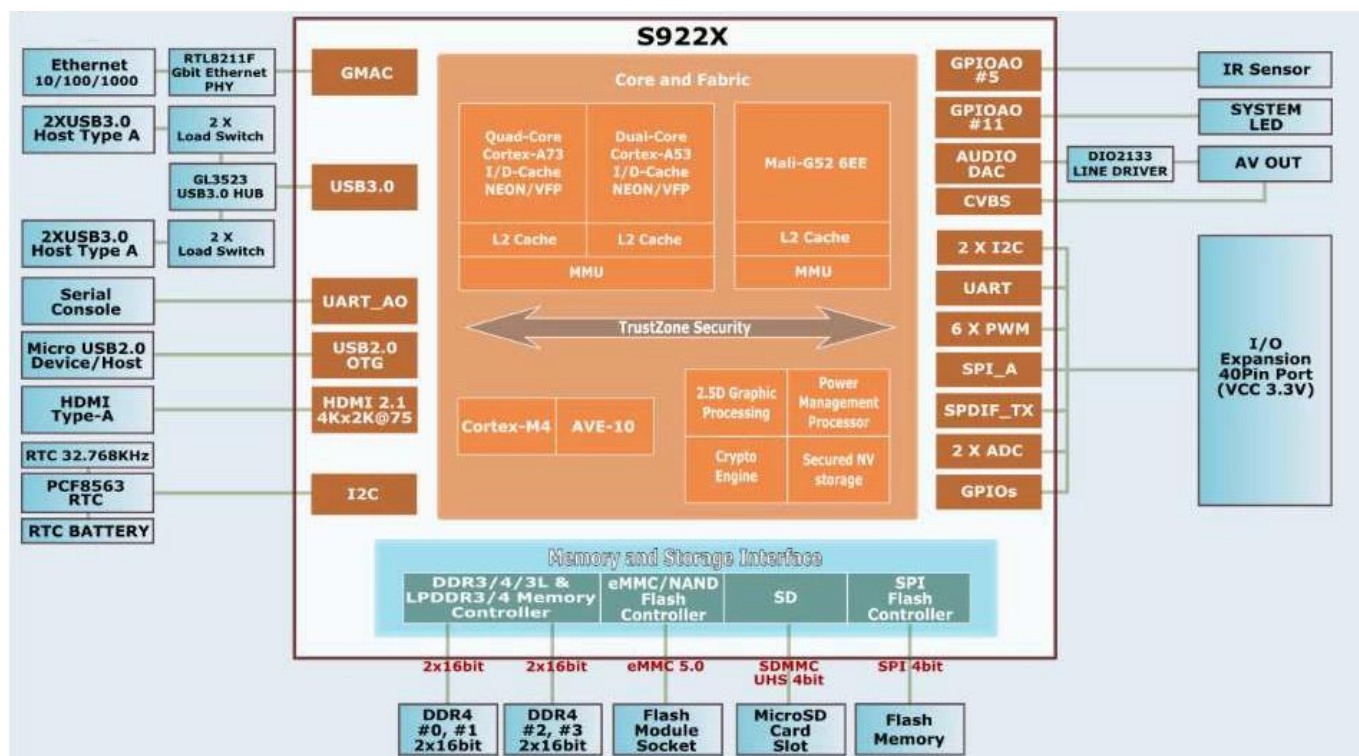

Превратите свой телевизор в умный центр развлечений с помощью Smart TV Box Amlogic S922X Android 9.0. Эта приставка, созданная с использованием новейших технологий, обеспечивает исключительную производительность и универсальность для удовлетворения всех ваших мультимедийных потребностей.

Мощная производительность: Оснащенный четырехъядерным процессором, Amlogic S922X обеспечивает плавную и быструю работу независимо от того, смотрите ли вы любимые фильмы, играете в игры или просматриваете веб-страницы. Благодаря поддержке разрешения 4K Ultra HD вы сможете наслаждаться кристально чистым изображением, и яркие цвета, которые оживят ваш контент.

Бесшовная потоковая передача: С легкостью транслируйте свои любимые фильмы, телепередачи и видео благодаря расширенным возможностям потоковой передачи Amlogic S922X. Благодаря поддержке популярных потоковых приложений, таких как Netflix, Hulu и Amazon Prime Video, вы будете иметь доступ к обширной библиотеке контента, прямо у вас под рукой.

Расширенные возможности подключения: Amlogic S922X предлагает ряд вариантов подключения в соответствии с вашими потребностями. Благодаря встроенной поддержке Wi-Fi и Ethernet вы можете легко подключиться к Интернету для беспрепятственной потоковой передачи и просмотра веб-страниц. Кроме того, благодаря портам HDMI и USB вы можете подключать внешние устройства, такие как телевизоры, мониторы и игровые консоли.

Удобный интерфейс: Навигация по вашему любимому контенту становится проще благодаря удобному интерфейсу Amlogic S922X. Благодаря Android 9.0 у вас будет доступ к множеству приложений, игр и потоковых сервисов, которые легко доступны из Google Play Store. Настройте свой главный экран с помощью любимых приложений и виджетов для быстрого и легкого доступа к вашим самым любимым приложениям и виджетам, используемым функциям.

Компактный и стильный дизайн: Amlogic S922X, созданный для дополнения любой системы домашних развлечений, имеет элегантный и компактный дизайн, который органично