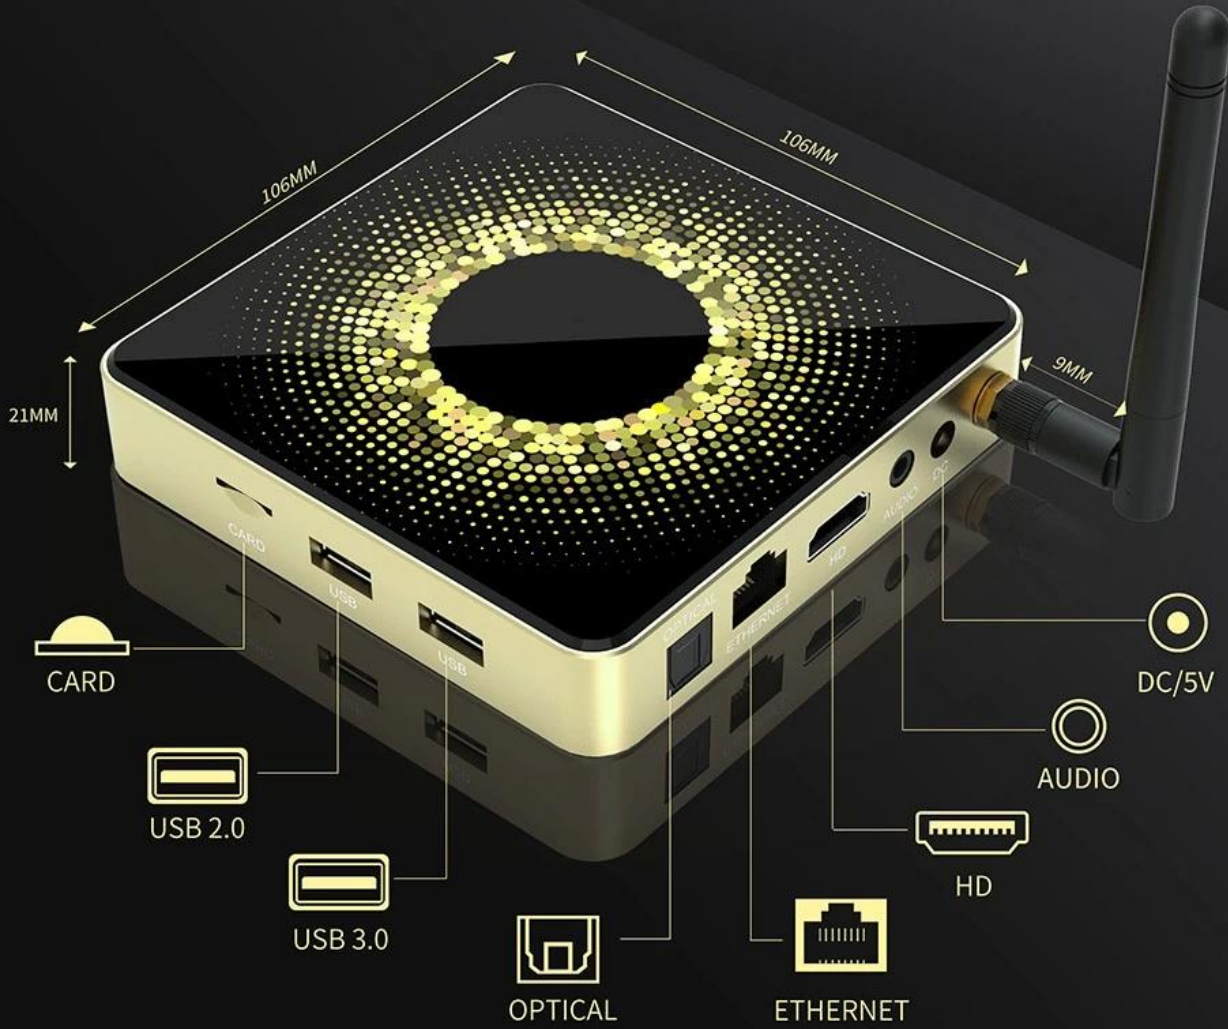

Support AV1 video decoding for a superior video viewing experience

Multiple Application Functions

Support freely switching wallpapers, changing home screen icons as you like, switching address to obtain local weather and voice control.

 Watch movies

 Working Conference

 Music sharing

 Cast screen

 Play games

Various Interfaces

Various interfaces such as HD, LAN, USB, etc. To meet your different needs at the same time.

Package Contents

Power Supply*1

HD data cable*1

User Manual*1

Remote Control*1

ТВ-приставка Amlogic S928X Android 11 WiFi 6 8K Ultra HD 8G RAM — это современное устройство, обеспечивающее исключительные впечатления от просмотра. Благодаря мощному процессору Amlogic S928X и операционной системе Android 11 он обеспечивает плавную и эффективную работу. Включение Wi-Fi 6 обеспечивает быстрое и стабильное подключение к Интернету, обеспечивая бесперебойную потоковую передачу и просмотр веб-страниц. Более того, разрешение 8K Ultra HD обеспечивает потрясающую картинку с яркими цветами и четкими деталями. Благодаря 8 ГБ оперативной памяти эта ТВ-приставка предлагает достаточно места для хранения данных и возможности многозадачности. В целом это высший класс [ТВ-бокс](#) это гарантирует захватывающие и приятные впечатления от развлечений.