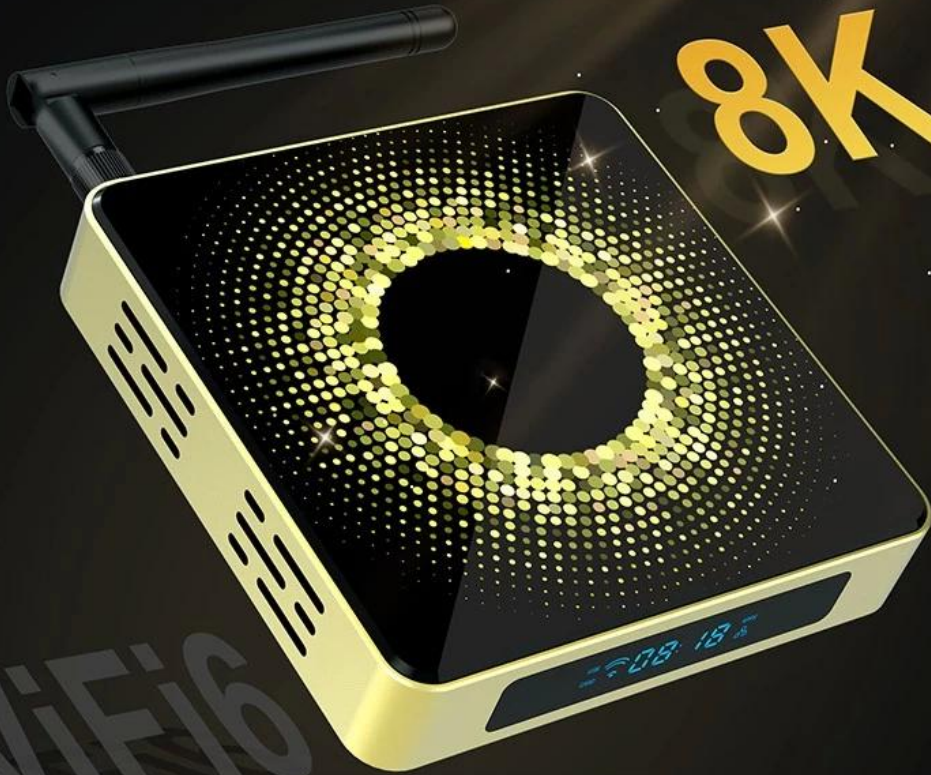

S928X	 ANDROID 11	 WiFi 6 802.11ax MIMO	 5.2	3D	AV1	 HDR HDR 10+

8K

WiFi 6