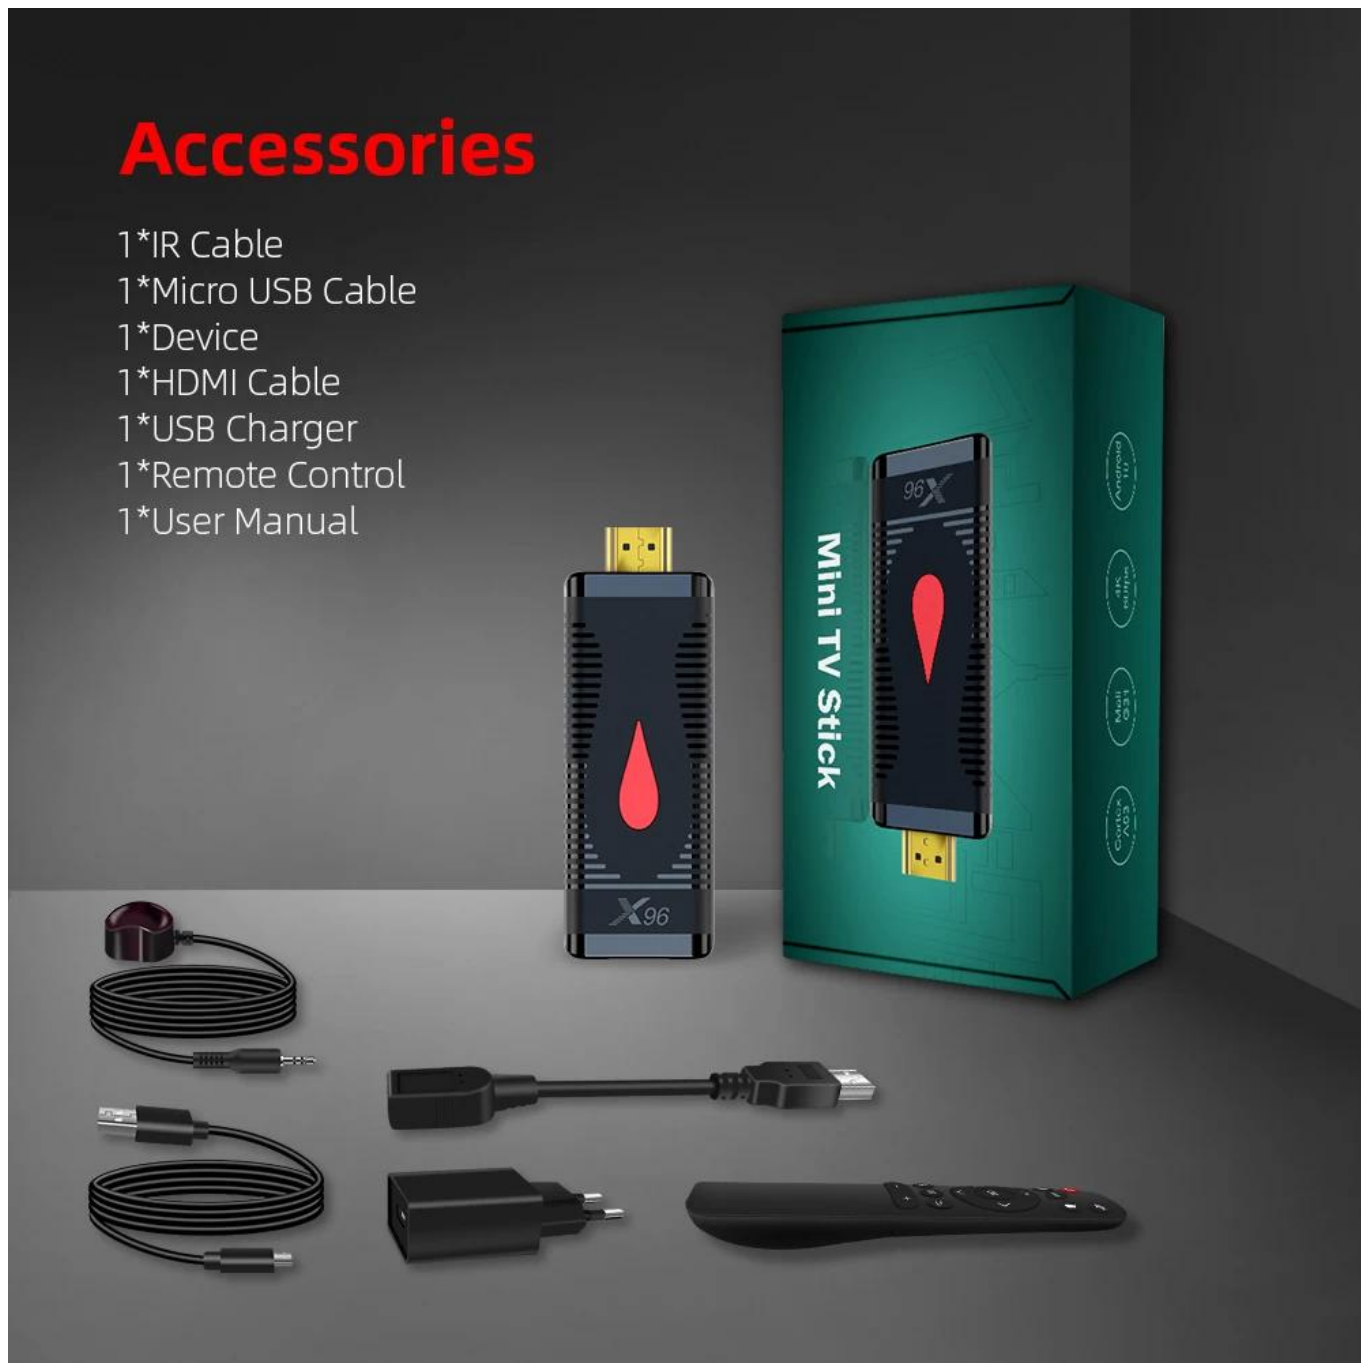

Accessories

- 1*IR Cable
- 1*Micro USB Cable
- 1*Device
- 1*HDMI Cable
- 1*USB Charger
- 1*Remote Control
- 1*User Manual

Усовершенствуйте свои домашние развлечения с помощью нашей ТВ-приставки Android 10.0, которая обеспечивает исключительные впечатления от просмотра благодаря расширенным функциям и возможностям удобного подключения. Это устройство, оснащенное новейшей операционной системой Android, обеспечивает повышенную производительность, улучшенную безопасность и доступ к широкому спектру приложений и сервисов.

С Android 10.0 вы можете наслаждаться более быстрым запуском приложений, более плавной многозадачностью и повышенной общей производительностью. Оптимизированный пользовательский интерфейс упрощает навигацию по вашему любимому контенту, независимо от того, смотрите ли вы фильмы, играете в игры или просматриваете веб-страницы. Кроме того, благодаря встроенной поддержке Google Assistant вы можете использовать голосовые команды для управления телевизором. , ищите контент и получайте ответы на свои вопросы, не пошевелив пальцем.

Наша ТВ-приставка на базе Android 10.0 также имеет ряд возможностей подключения,