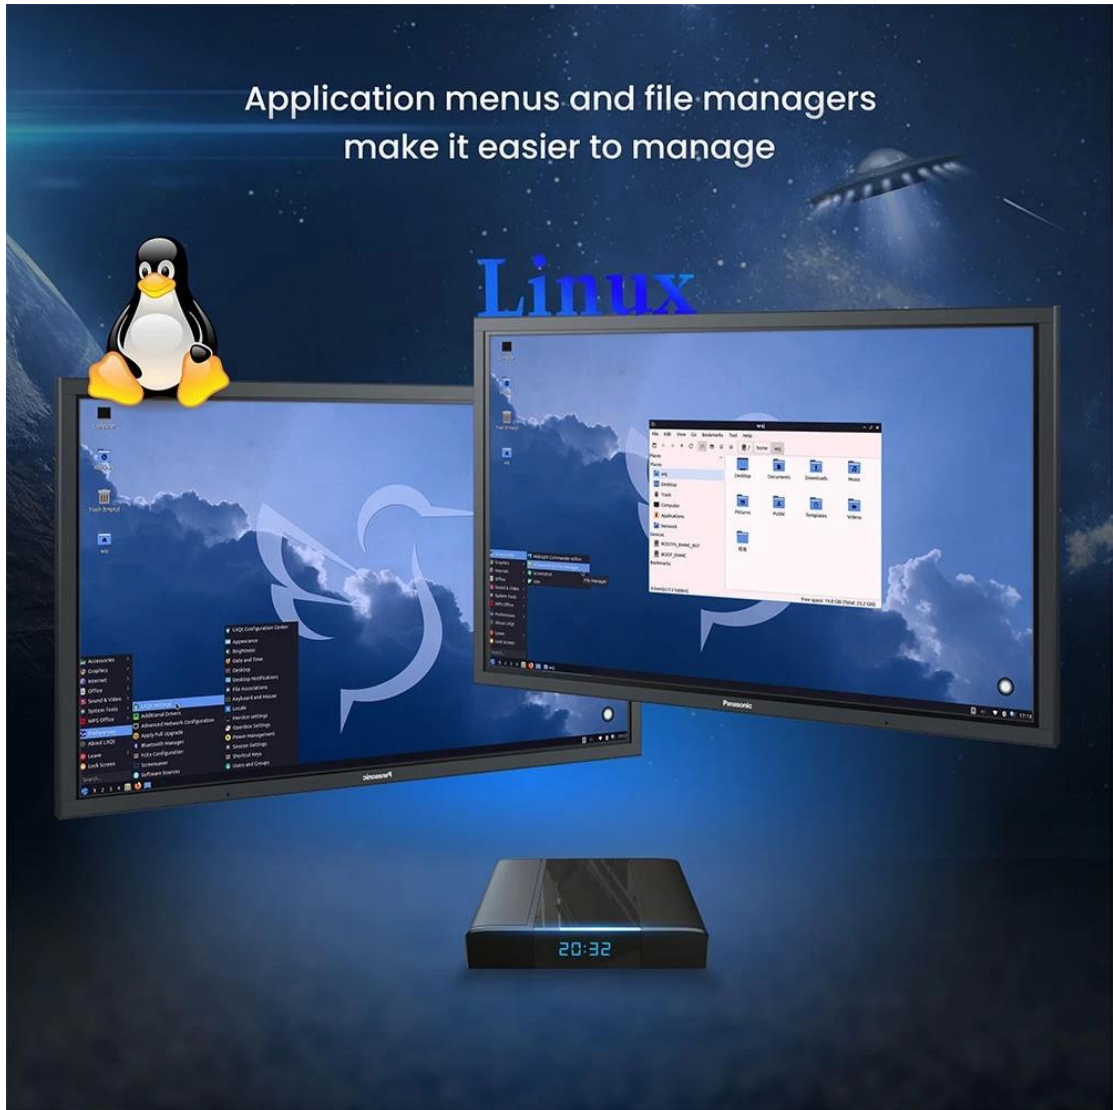

Application menus and file managers
make it easier to manage

Linux