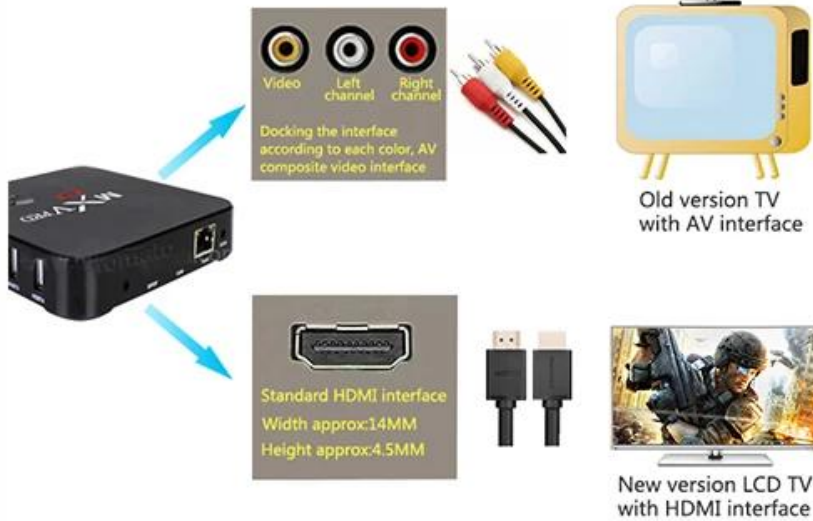

Amlogic S905 solution, the MOST professional Quad core CPU performance for Network Set-top Box.

Full Quad core, 2GHz Ultra high frequency, More than 4 times Performance improvements

Breathtaking Visual Power

4K 1080i/p resolution is 4 times of full HD, so every detail of the screen is lucidity.

Bandwidth saving Lifting speed

H.265 hardware decoding can save 50% bandwidth resources;
Let you watch the 4K movie smoothly

Only two steps, Easy operation

Step 1: Connect to the TV

Step 2: Connect to the Internet

Наша четырехъядерная ТВ-приставка Amlogic S905 сочетает в себе высокую производительность и расширенные функции, позволяющие по-новому взглянуть на ваши развлечения. Узнайте о функциях и преимуществах, которые делают это устройство незаменимым для любителей мультимедиа и технически подкованных пользователей.