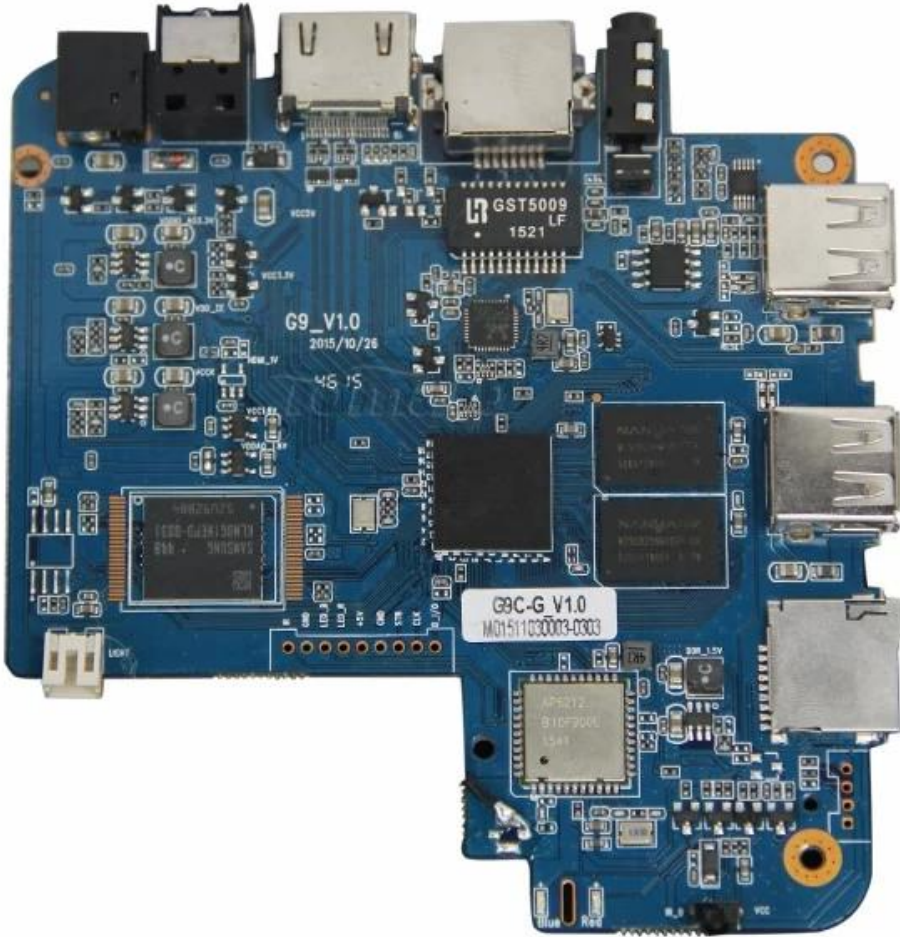

Что в коробке?

- 1 * умная ТВ-приставка Amlogic S905
- 1 * HDMI-кабель
- 1 * Пульт дистанционного управления
- 1 * адаптер питания
- 1 * Руководство пользователя

Micro SD Card

USB

USB

AV Port

RJ 45 ETHERNET

HDMI™

Optical Port

Power Port

Micro SD Card

USB

USB

AV Port

RJ 45 ETHERNET

HDMI™

Optical Port

Power Port

64 bit CPU,

While maintaining the same power consumption, the computing power of CPU has also been greatly improved.

With 4K2K decoding capabilities,
it make 4K become the standard.