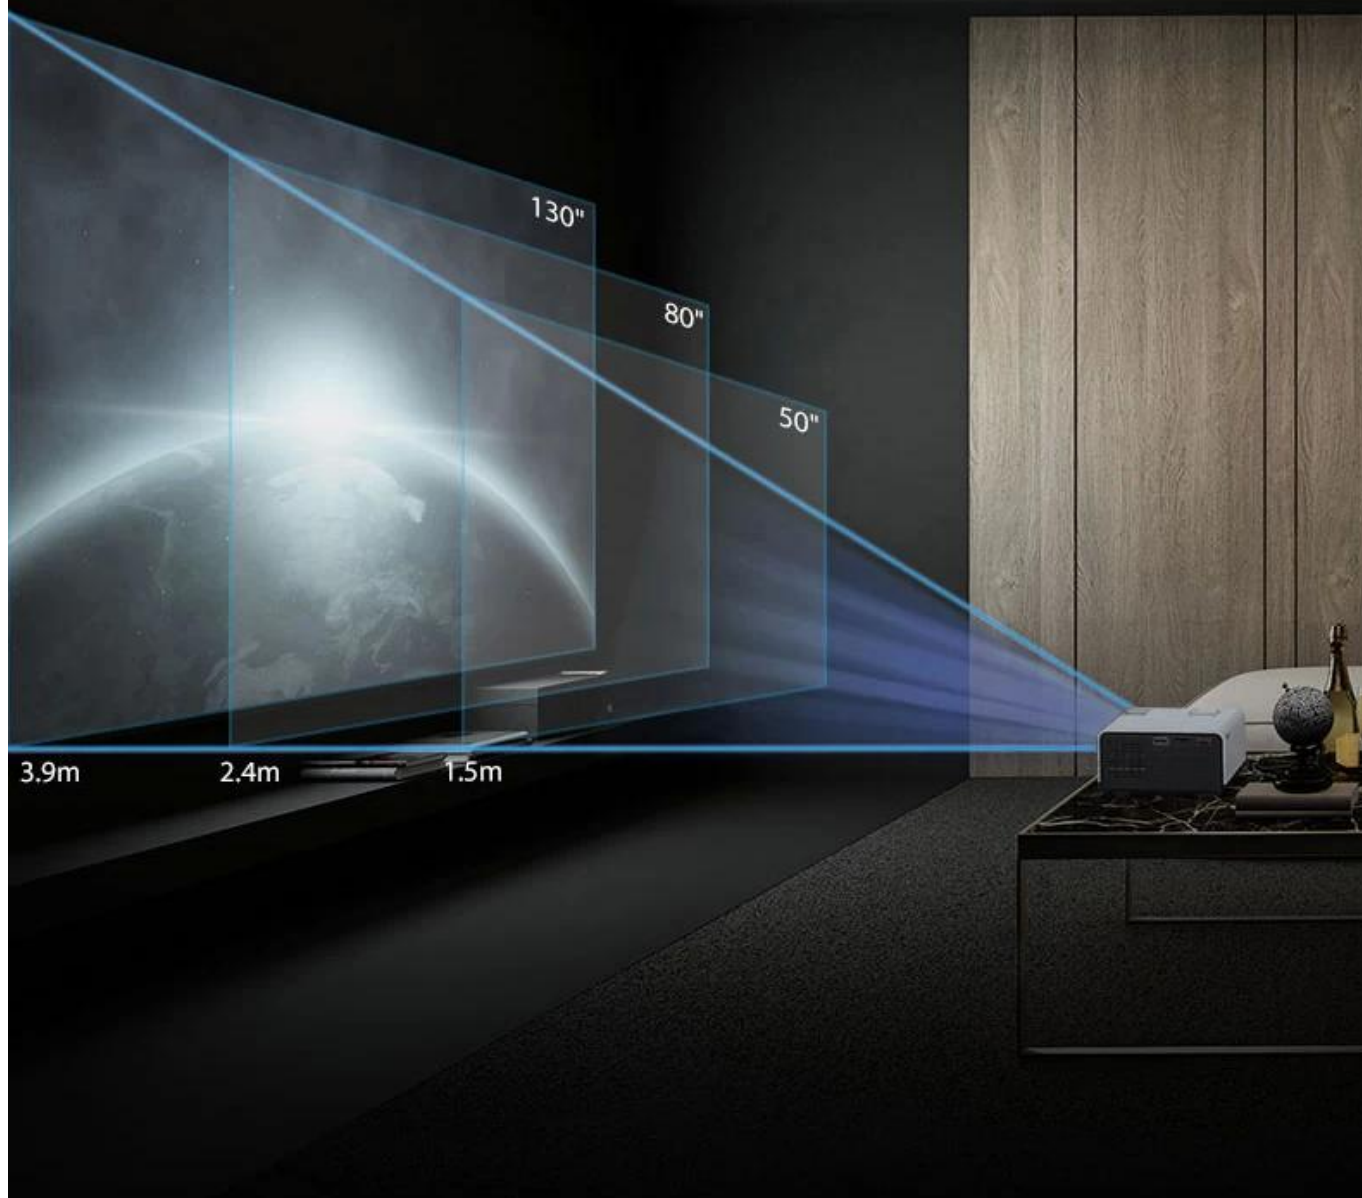

Dual-band wifi

Mirror screen

Hi-fi speaker

BT

100 inch huge screen at 3 meters

High definition cinema experience

Cinema 4K video playback

1080P huge screen

Private cinema / Business office / Huge screen gaming
4K video streaming 300 inch huge screen
1920*1080P eye the reality

Extreme color
Real 100 ANSI lumen
No light spot

Hi-Fi speaker

JBL's supplier powerful sound

Potable size Easy carrying

12.5*16.7*6.7 (cm) Weight 0.7kg
Smallest among 3.5 inch LCD projectors

Keystone correction

Manual
horizontal / vertical correction

Focus

Mirror screen WIFI 802.11AC 3X speed than last generation

WIFI 802.11AC

Mirror screen

Phone/Tablet mirror screen

Do anything you want
at the same time

HDMI interface

Instant plug and play

Efficient Heat dissipation dust-proof Technical design

Наслаждайтесь развлечениями, как никогда раньше, с нашим двухдиапазонным портативным интеллектуальным мини-проектором с Wi-Fi на базе Android 9.0. Этот компактный мощный компьютер предоставляет вам большой экран, обеспечивающий великолепное изображение и бесперебойную потоковую передачу благодаря поддержке двухдиапазонного Wi-Fi. Наслаждайтесь любимым контентом где угодно и когда угодно с потрясающей четкостью и удобством.