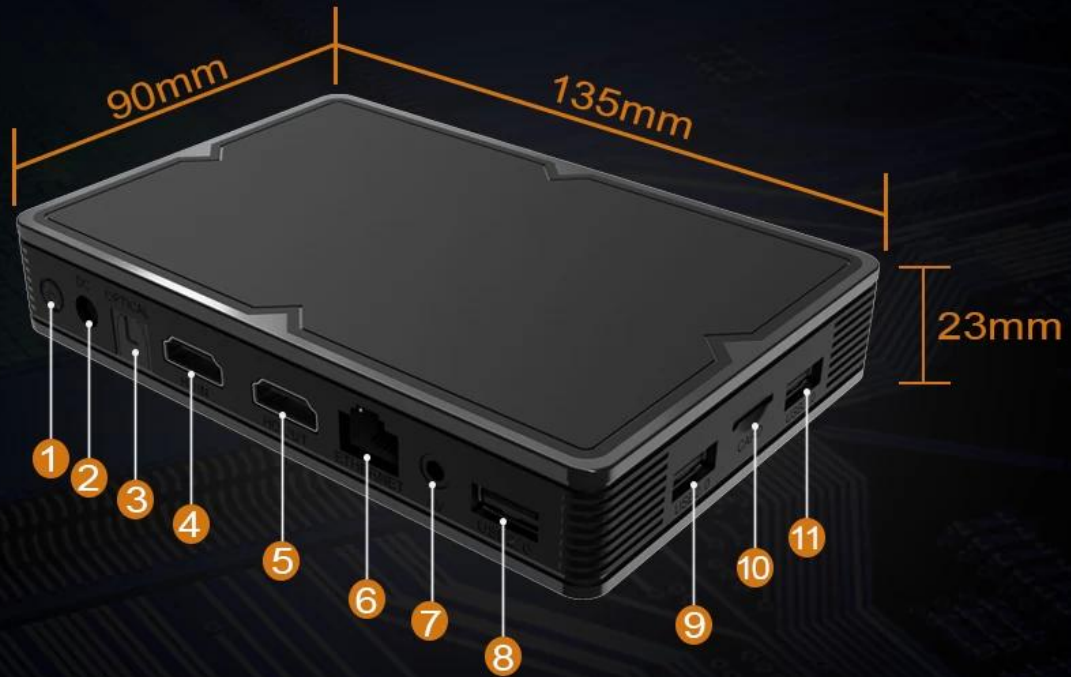

## Технические характеристики

Модель №.	ТВ-приставка Allwinner H6 Android 9.0
Процессор	Allwinner H603 Четырехъядерный 64-битный процессор ARM Cortex™-A53
графический процессор	Высокопроизводительный многоядерный графический процессор Mali T720
ПЗУ	DDR3: 4 ГБ/2 ГБ
Внутреннее хранилище	eMMC: 32 ГБ (опция: 16 ГБ/64 ГБ)
Операционные системы	Android 9.0
Wi-Fi	IEEE 802.11 б/г/н/ак; 2,4G/5G 2*2 мимом
Bluetooth	Bluetooth 4,1HS; Поддержка голосового дистанционного управления

# Many ports Major possibilities

packs a lot of connectivity into a small space  
easily connect to your hdtv

1 . POWER SWITCH

2 . DC 5V

3 . OPTICAL

4 . HDMI IN

5 . HDMI OUT

6 . ETHERNET