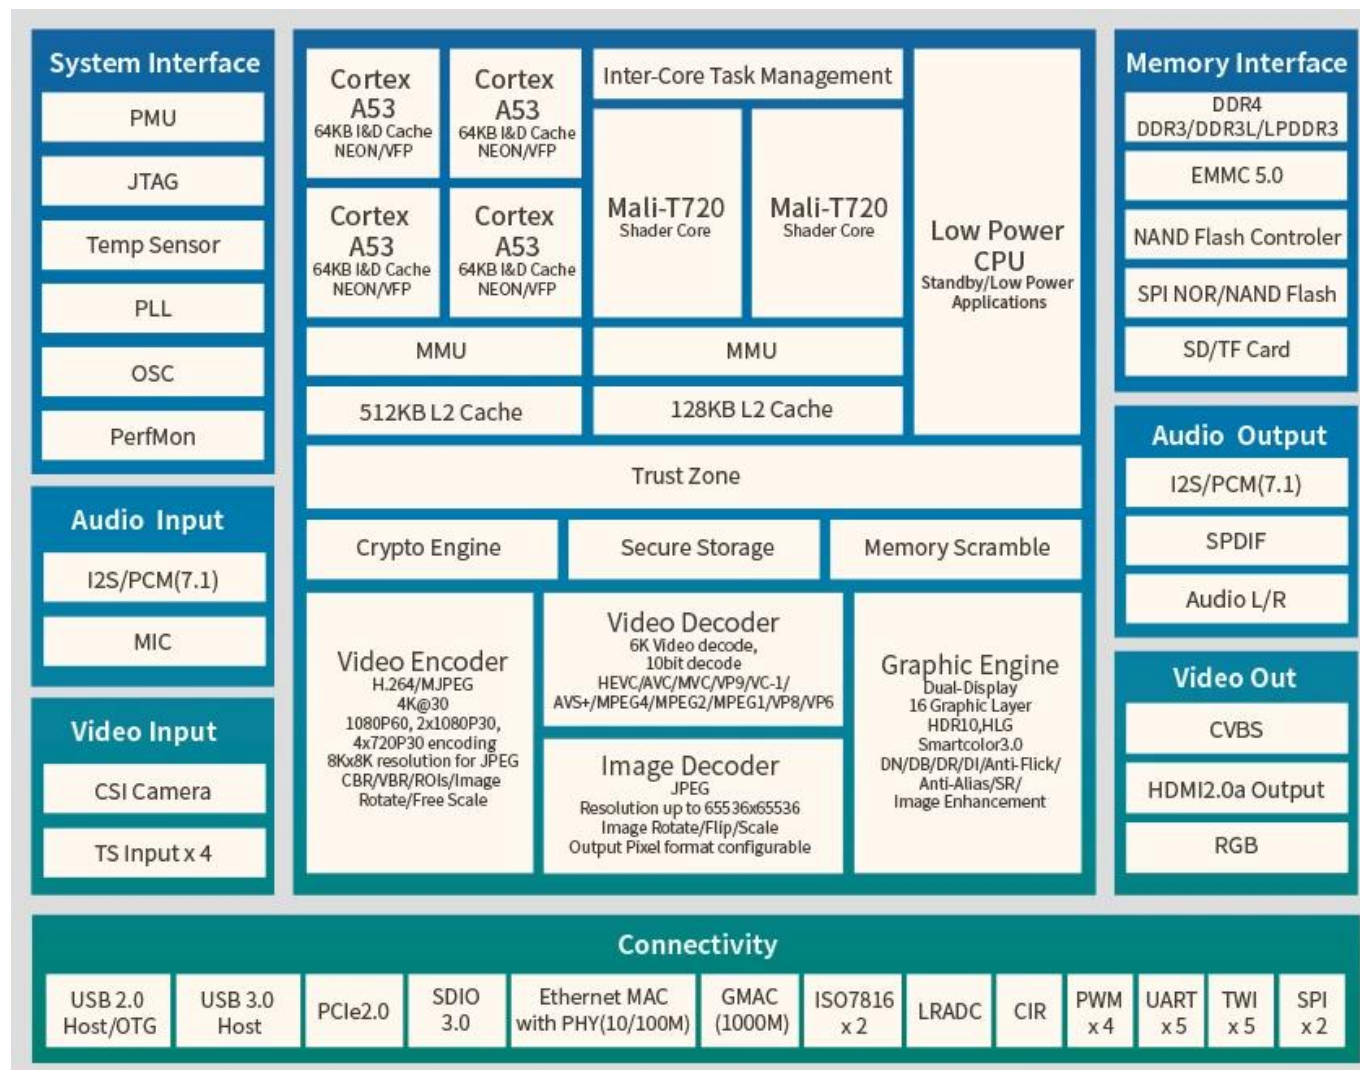

# ТВ-бокс Android 9.0 с чипом Allwinner H6, 4 ГБ, 32 ГБ, со светодиодным дисплеем, двухдиапазонный Wi-Fi, локальная сеть, Bluetooth, USB3.0

## Технические характеристики

Модель №.	ТВ-приставка Allwinner H6 Android 9.0
Процессор	Allwinner H603 Четырехъядерный 64-битный процессор ARM Cortex™-A53
графический процессор	Высокопроизводительный многоядерный графический процессор Mali T720
ПЗУ	DDR3: 4 ГБ/2 ГБ
Внутреннее хранилище	eMMC: 32 ГБ (опция: 16 ГБ/64 ГБ)
Операционные системы	Android 9.0
Wi-Fi	IEEE 802.11 б/г/н/ак; 2,4G/5G 2*2 мимом
Bluetooth	Bluetooth 4,1HS; Поддержка голосового дистанционного управления