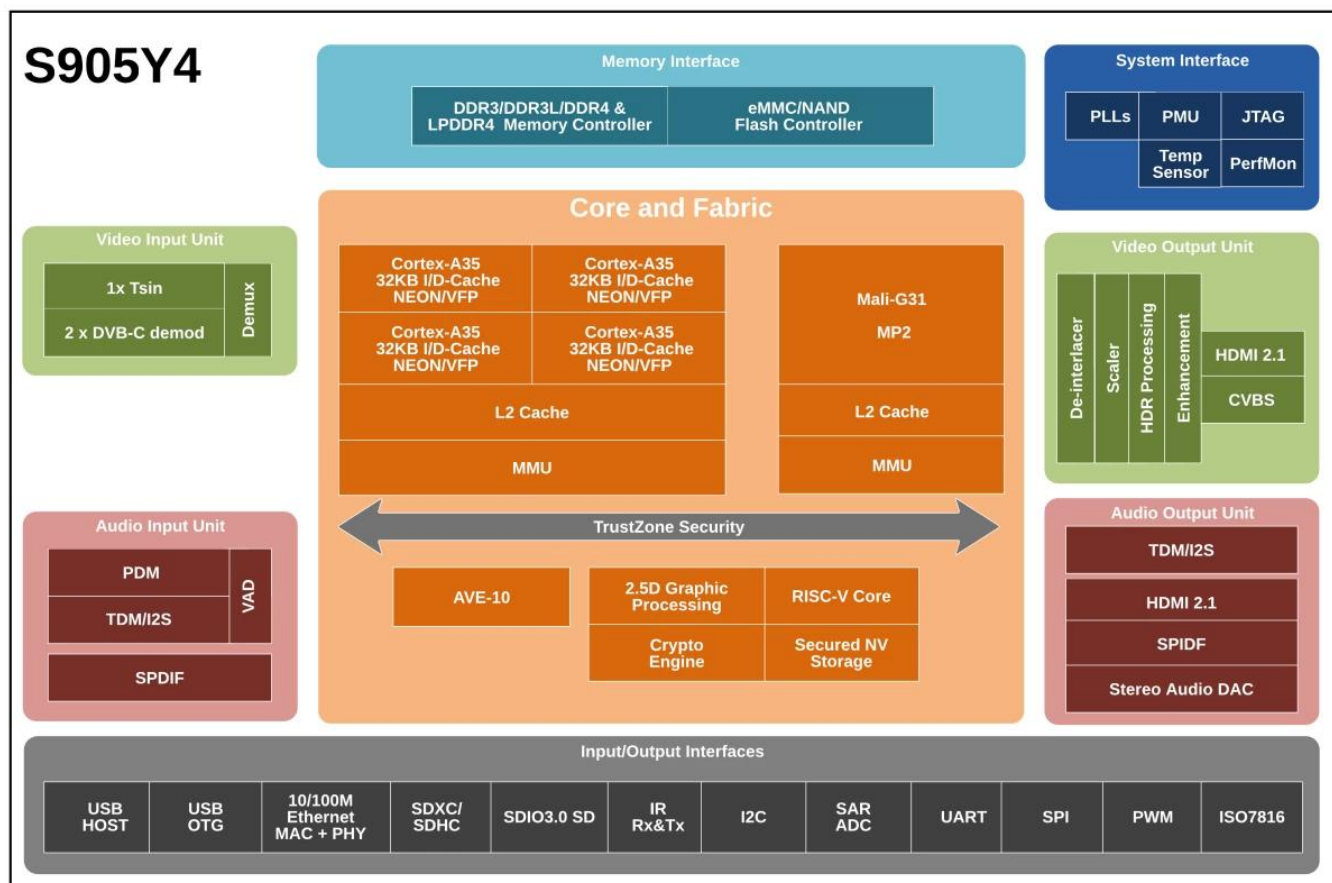

Amlogic S905Y4 SoC Quad Core имеет четыре ядра ARM Cortex-A35 и способен достигать частоты 2 ГГц.

графический процессор

В графическом разделе установлен графический процессор Mali-G31 MP2 с максимальной частотой 650 МГц и производительностью до 1,3 Гпикс/с на ядро = 2,6 Гпикс/с (0,65 Гпикс у Mali-450). Он поддерживает OpenGL ES 3.2 и Vulkan 1.2. Он также поддерживает OpenCL 2.0 FP, Render Script, поддерживает кэш L2 до 512 МБ и шину AMBA 4 ACE-LITE.

ВПУ

Для видео он поддерживает кодеки h.265, VP9 и новый кодек AV1, совместимый с форматами HDR и поддерживающий профили REC709/BT2020. Эта система позволяет нам без проблем снимать видео с разрешением до UHD 4K при 120 кадрах в секунду или 8K благодаря видеовыходу HDMI 2.1, который теоретически может быть совместим с автоматической синхронизацией обновления, но это будет зависеть от реализации в прошивке и технологии нашей системы. ТВ.

Система Android

Система Android 11 (API 30), ядро управляющее системой - ядро 5.4.86.

Добро пожаловать в будущее развлечений с нашей Android Smart TV Box. Вот подробный обзор того, что отличает наше устройство и как оно улучшает качество просмотра:

1. **1. Бесшовное подключение:** Легко подключайтесь к домашней сети или Wi-Fi для непрерывной потоковой передачи любимых фильмов, шоу и видео.