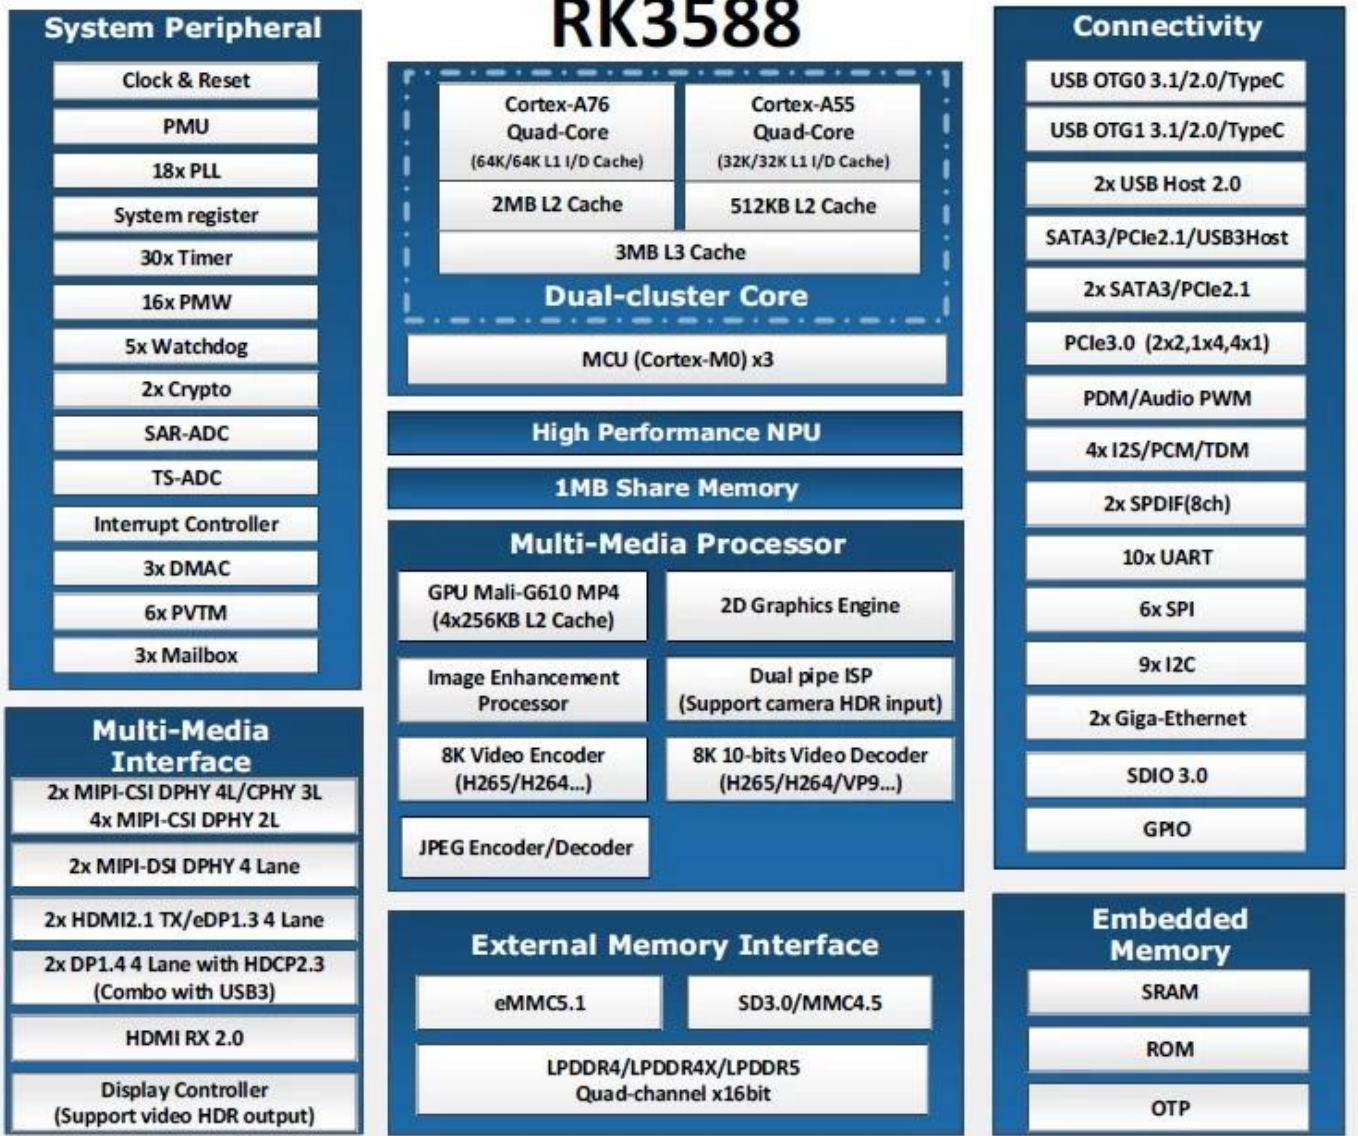

Android Smart TV Box OEM Поставщик интернет-телевизоров

Typical Application Diagram – AIoT

Наша плата разработки Rockchip RK3588 Octa-Core 8K AI представляет собой вершину инноваций, предлагая разработчикам беспрецедентные возможности. Эта усовершенствованная доска меняет правила игры для энтузиастов искусственного интеллекта и профессионалов, стремящихся раздвинуть границы возможного.

Мощная восьмиядерная производительность

Сердцем этой макетной платы является восьмиядерный процессор Rockchip RK3588, обеспечивающий исключительную вычислительную мощность. Благодаря восьми ядрам, работающим в тандеме, он обеспечивает вычислительную мощность, необходимую для требовательных рабочих нагрузок ИИ, обеспечивая быстрое и эффективное выполнение.