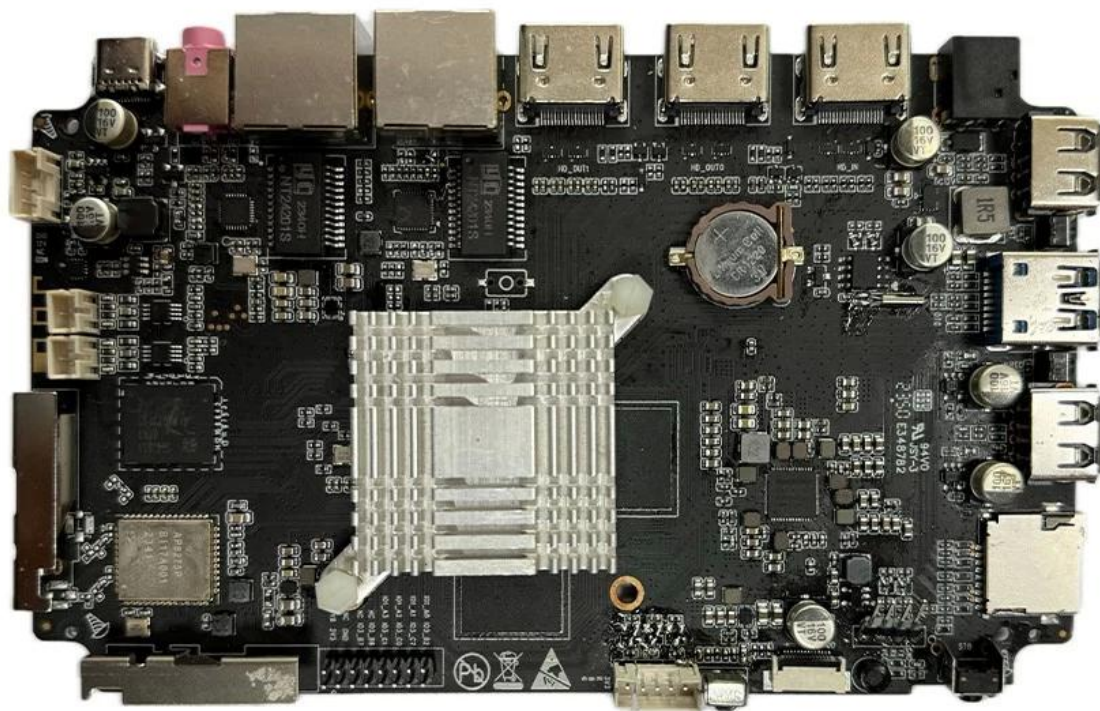

Android Smart TV Box OEM Поставщик интернет-телевизоров

Typical Application Diagram – AIoT

Наша плата разработки Rockchip RK3588 Octa-Core 8K AI представляет собой вершину инноваций, предлагая разработчикам беспрецедентные возможности. Эта усовершенствованная доска меняет правила игры для энтузиастов искусственного интеллекта и профессионалов, стремящихся раздвинуть границы возможного.

Мощная восьмиядерная производительность

Сердцем этой макетной платы является восьмиядерный процессор Rockchip RK3588, обеспечивающий исключительную вычислительную мощность. Благодаря восьми ядрам, работающим в тандеме, он обеспечивает вычислительную мощность, необходимую для требовательных рабочих нагрузок ИИ, обеспечивая быстрое и эффективное выполнение.

Разрешение 8K для захватывающей графики

Плата RK3588 поддерживает разрешение 8K, открывая новый уровень визуальной четкости и детализации. Разработчики могут использовать весь потенциал дисплеев сверхвысокой четкости, что делает их идеальными для приложений, требующих точной визуализации, таких как медицинская диагностика, создание контента и виртуальное моделирование.

Ускорение искусственного интеллекта с помощью NPU 6TOPS

Эта плата разработки, оснащенная современным процессором 6TOPS NPU (нейронным процессором), специально разработана для задач, ориентированных на искусственный интеллект. NPU ускоряет алгоритмы машинного обучения, позволяя быстро делать выводы и принимать решения. Плата RK3588 — от компьютерного зрения до обработки естественного языка — является мощным двигателем для разработки искусственного интеллекта.