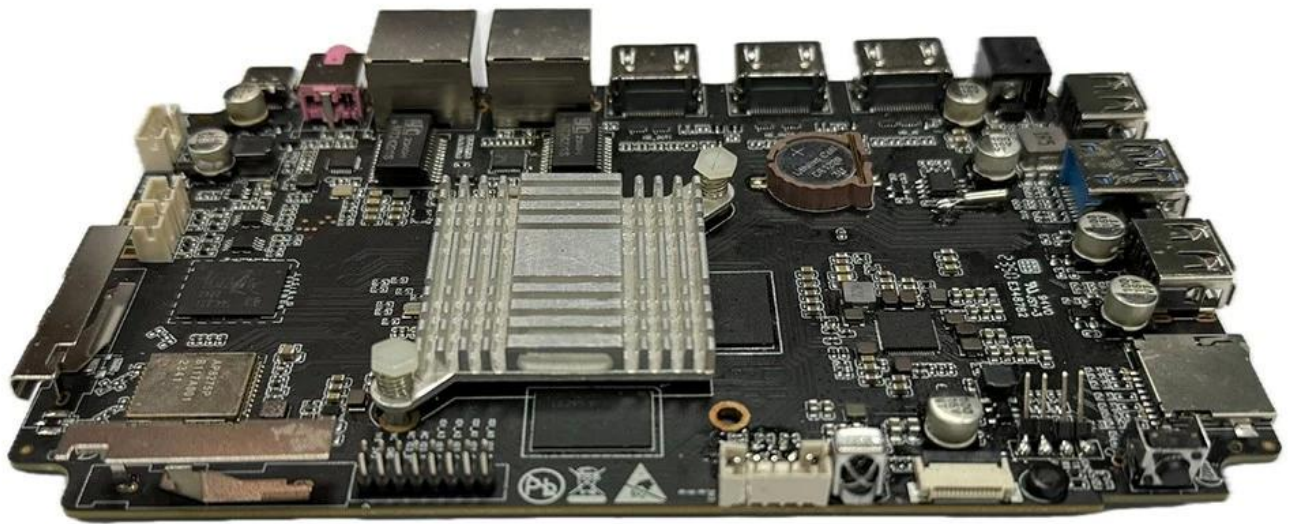

Android Smart TV Box OEM Поставщик интернет-телевизоров

Typical Application Diagram – AIoT

Наша плата разработки Rockchip RK3588 Octa-Core 8K AI представляет собой вершину инноваций, предлагая разработчикам беспрецедентные возможности. Эта усовершенствованная доска меняет правила игры для энтузиастов искусственного интеллекта и профессионалов, стремящихся раздвинуть границы возможного.

Мощная восьмиядерная производительность

Сердцем этой макетной платы является восьмиядерный процессор Rockchip RK3588, обеспечивающий исключительную вычислительную мощность. Благодаря восьми ядрам, работающим в тандеме, он обеспечивает вычислительную мощность, необходимую для требовательных рабочих нагрузок ИИ, обеспечивая быстрое и эффективное выполнение.

Разрешение 8K для захватывающей графики

Плата RK3588 поддерживает разрешение 8K, открывая новый уровень визуальной четкости и детализации. Разработчики могут использовать весь потенциал дисплеев сверхвысокой четкости, что делает их идеальными для приложений, требующих точной визуализации, таких как медицинская диагностика, создание контента и виртуальное моделирование.

Ускорение искусственного интеллекта с помощью NPU 6TOPS

Эта плата разработки, оснащенная современным процессором 6TOPS NPU (нейронным процессором), специально разработана для задач, ориентированных на искусственный интеллект. NPU ускоряет алгоритмы машинного обучения, позволяя быстро делать выводы и принимать решения. Плата RK3588 — от компьютерного зрения до обработки естественного языка — является мощным двигателем для разработки искусственного интеллекта.