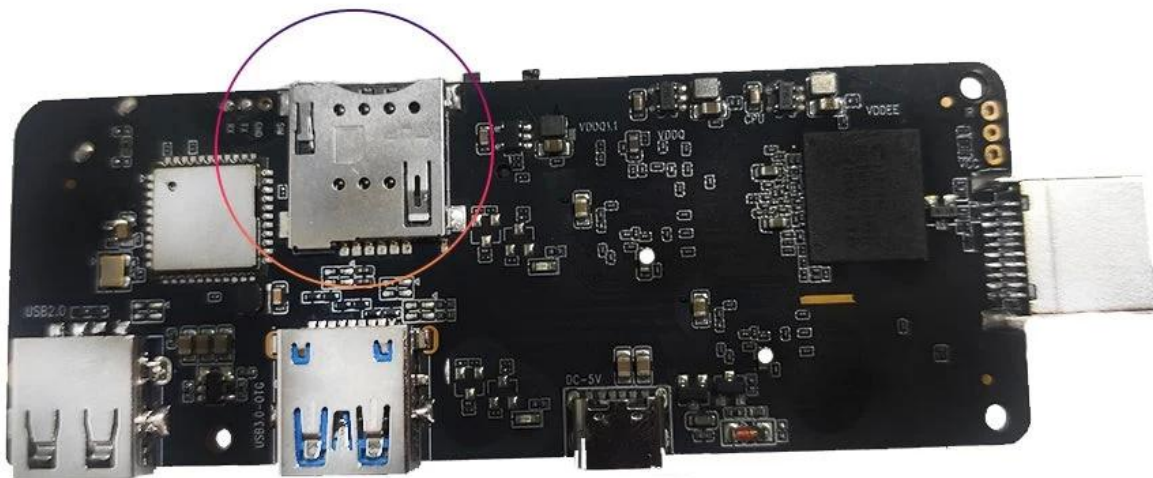

Источник питания	100–240 В переменного тока, 50/60 Гц, 5 В постоянного тока/2 А
Язык	Английский, немецкий, русский, французский, испанский, итальянский, арабский, японский, корейский, иврит и т. д. на нескольких языках
Приложение	Новейшая версия KODI. Поддержка локального воспроизведения высокой четкости, поддержка установки плагинов и воспроизведения.
Аксессуар	Руководство пользователя, кабель HDMI, ИК-пульт дистанционного управления, адаптер питания.
Вариант	Поддержка мыши и клавиатуры через USB или BT; Поддержка беспроводной мыши и клавиатуры 2,4 ГГц через USB-ключ 2,4 ГГц.

SIM card slot

Добро пожаловать в наш ассортимент высококачественных ключей Android TV Box 3G оптом в Китае, предназначенных для улучшения ваших домашних развлечений и возможностей подключения. Независимо от того, смотрите ли вы любимые шоу, играете в игры или