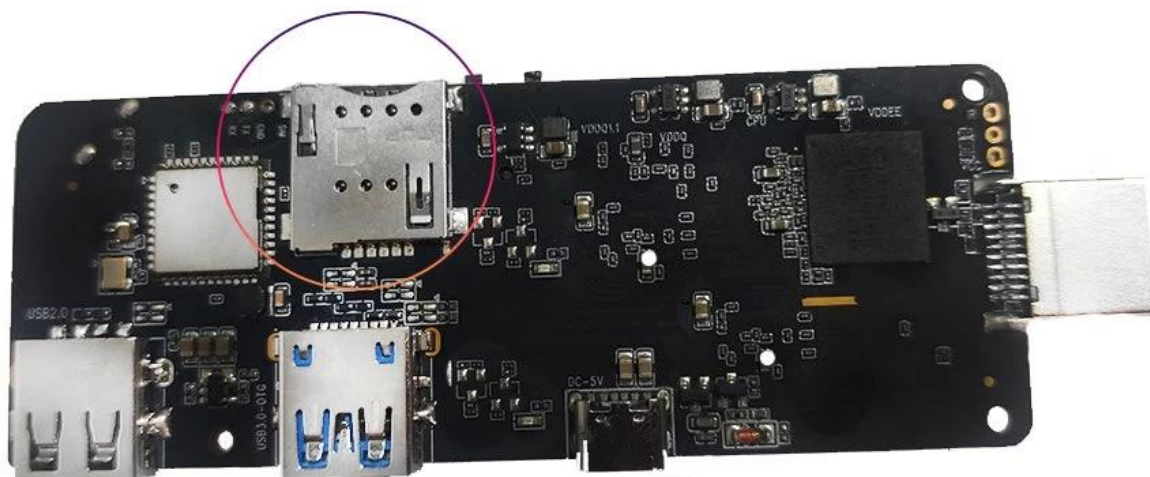

Светодиодный дисплей времени	1* Светодиодный дисплей времени, встроенный RTC, встроенное USB-устройство
Другие	
Источник питания	100-240 В переменного тока, 50/60 Гц, 5 В постоянного тока/2 А
Язык	Английский, немецкий, русский, французский, испанский, итальянский, арабский, японский, корейский, иврит и т. д. на нескольких языках
Приложение	Новейшая версия KODI. Поддержка локального воспроизведения высокой четкости, поддержка установки плагинов и воспроизведения.
Аксессуар	Руководство пользователя, кабель HDMI, ИК-пульт дистанционного управления, адаптер питания.
Вариант	Поддержка мыши и клавиатуры через USB или BT; Поддержка беспроводной мыши и клавиатуры 2,4 ГГц через USB-ключ 2,4 ГГц.

SIM card slot

1. Высокоскоростное соединение Android TV Box со слотом для SIM-карты 3G/4G

обеспечивает быстрое и надежное подключение к Интернету, позволяя без перебоев транслировать HD-контент, играть в онлайн-игры и просматривать веб-сайты.