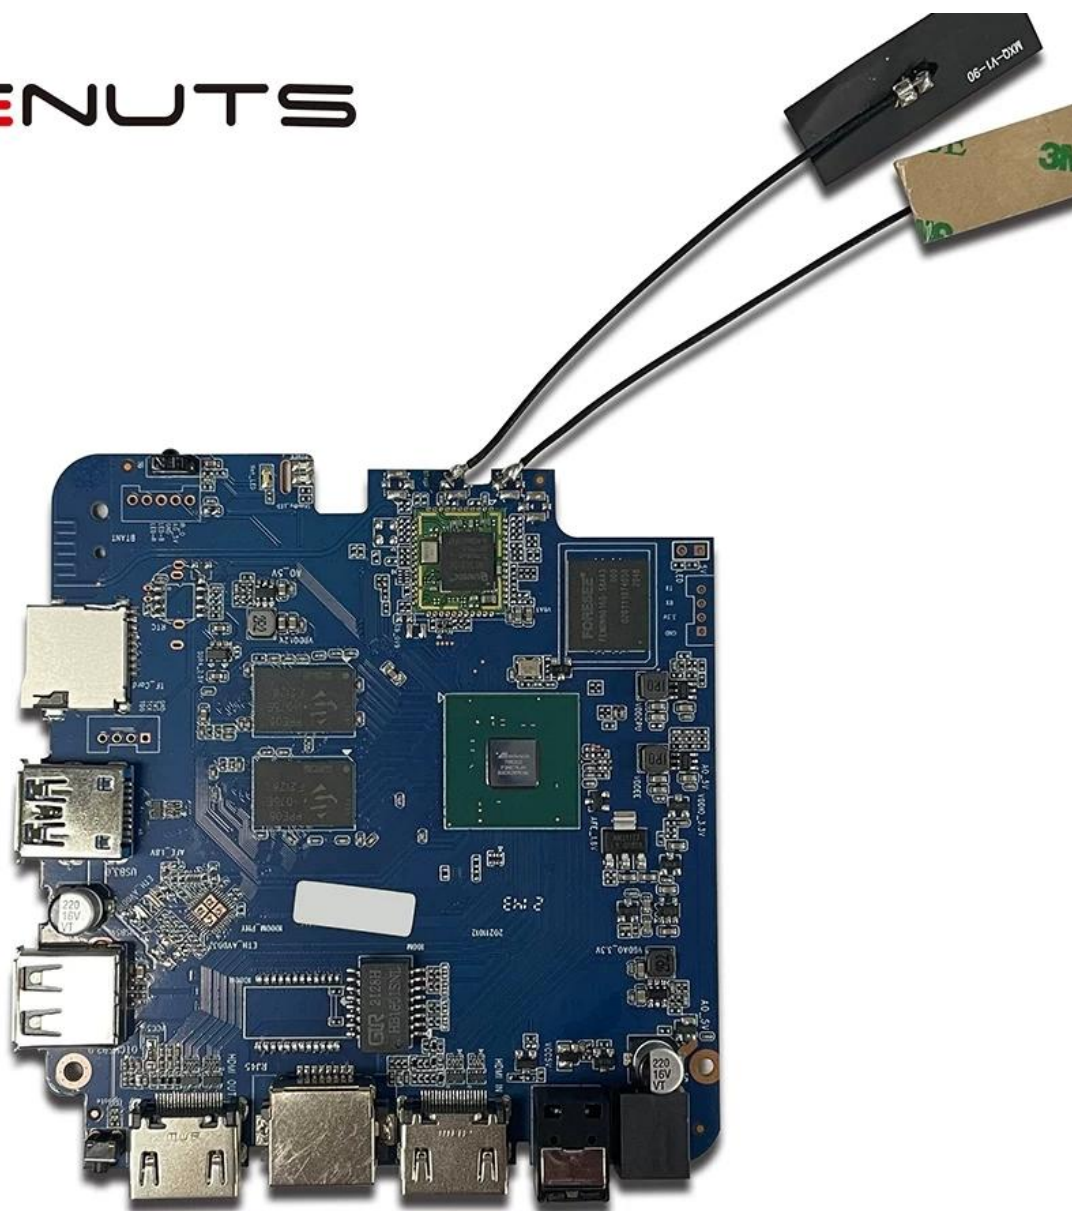

ONENUTS

Multi-core 32/64-bit CPU and 3D GPU with high performance	Powerful multimedia processing capability, supporting all mainstream video decoding including 8K/4K 10-bit AV1/H.265/VP9/AVS2	Supports all mainstream HDR standard including Dolby Vision, HDR10 and HLG	Unique Trulife picture quality enhancement engine, offering theater-like visual effect	Complete production-ready security solution, supporting secure boot, secure OS and mainstream DRM
Ultra-high performance and ultra-low power consumption	Ultra-high SoC integration and rich peripheral interfaces	Complete IP license, including Dolby, DTS, etc.	Supports screen projection technology like DLNA, Miracast etc.	Provides mature turn-key solution for both split and AIO smart TV

Это инновационное устройство революционизирует ваши впечатления от просмотра