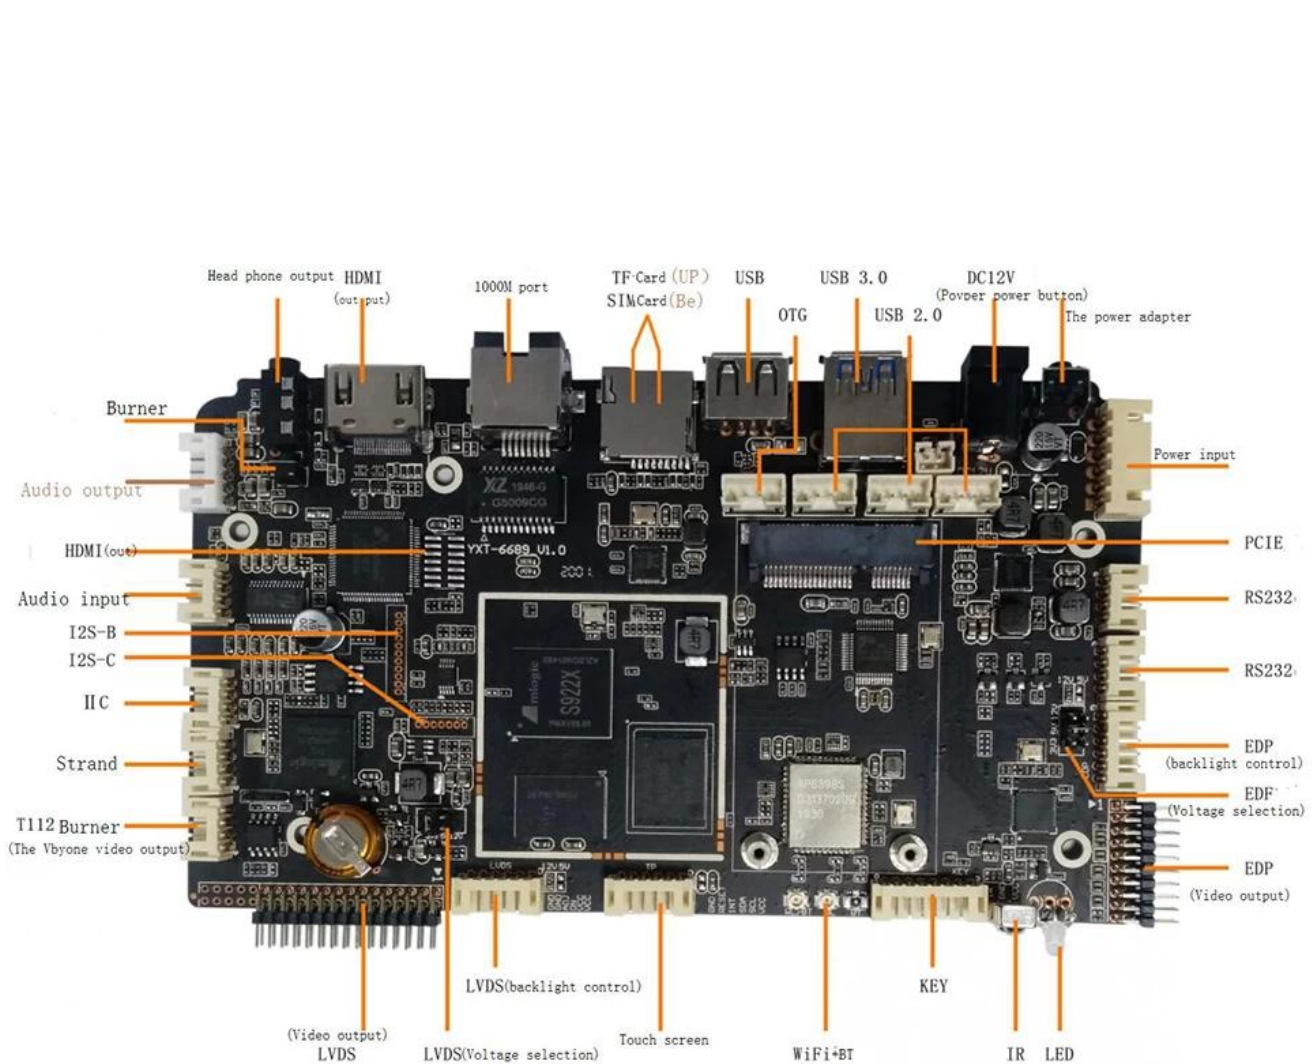

ТВ-вещания. Два встроенных демультиплексора могут обрабатывать ТВ-потoki из последовательного и параллельного входного интерфейса транспортного потока, который можно подключить к внешнему тюнеру/демодулятору.

Процессор имеет богатые передовые сетевые и периферийные интерфейсы, включая MAC-адрес 10/100/1000M Ethernet с RGMII, PHY 10/100M Ethernet, один порт USB XHCI OTG 2.0, один порт USB3.0 и PCIe.