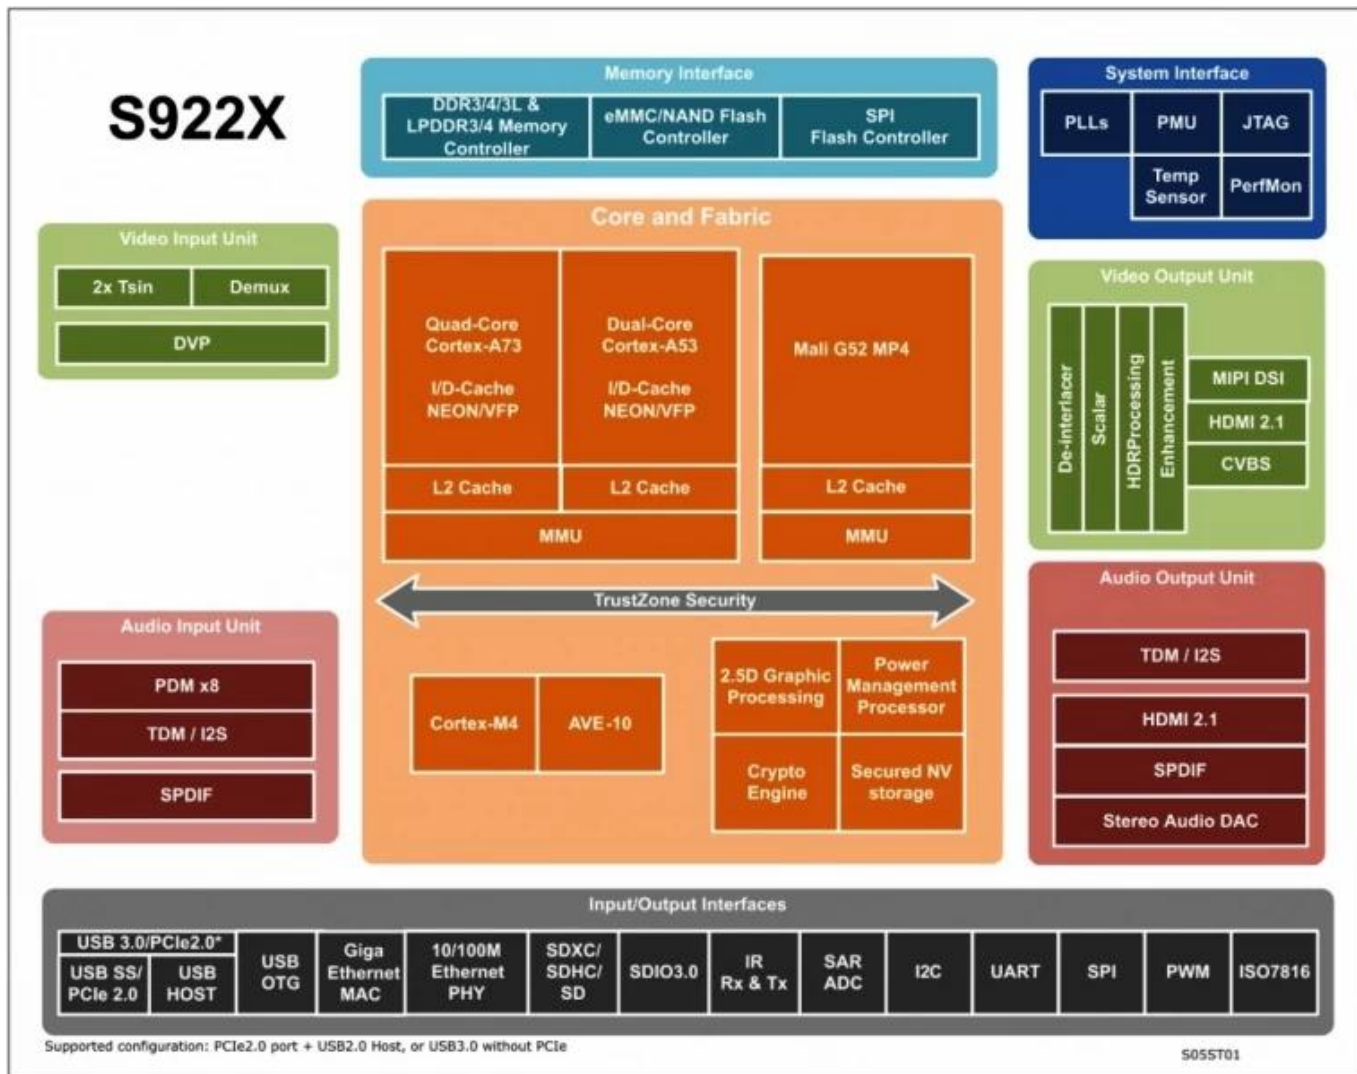

Инновационные решения для Android TV Box Являясь ведущим поставщиком и производителем Android TV Box, мы стремимся предоставлять инновационные решения, которые улучшат ваши впечатления от развлечений. Наши Android TV Box отличаются исключительной производительностью, надежностью и универсальностью, что делает их идеальными для потоковой передачи, игр и потребления мультимедиа.

Новейшие возможности Наши Android TV Box оснащены новейшими функциями, такими как мощные процессоры, расширенные графические возможности, поддержка 4K Ultra HD, совместимость с HDR и Dolby Audio для захватывающего аудиовизуального опыта. Независимо от того, транслируете ли вы любимый контент или играете в новейшие игры, наши устройства обеспечивают выдающуюся производительность.

Настраиваемые интерфейсы Мы понимаем, что у каждого пользователя есть уникальные предпочтения, поэтому наши Android TV Box имеют настраиваемый интерфейс. Настройте главный экран, макет приложения, настройки дисплея и многое другое в соответствии со своим личным стилем и требованиями. Наслаждайтесь персонализированным и удобным интерфейсом с помощью наших интуитивно понятных интерфейсов.

Широкая совместимость приложений Имея доступ к Google Play Store, наши Android TV Box предлагают обширную библиотеку приложений, игр и потоковых сервисов. Наслаждайтесь популярными потоковыми платформами, такими как Netflix, Amazon Prime Video, Hulu, YouTube и другими, в потрясающем разрешении 4K. Исследуйте безграничные возможности развлечений у вас под рукой.